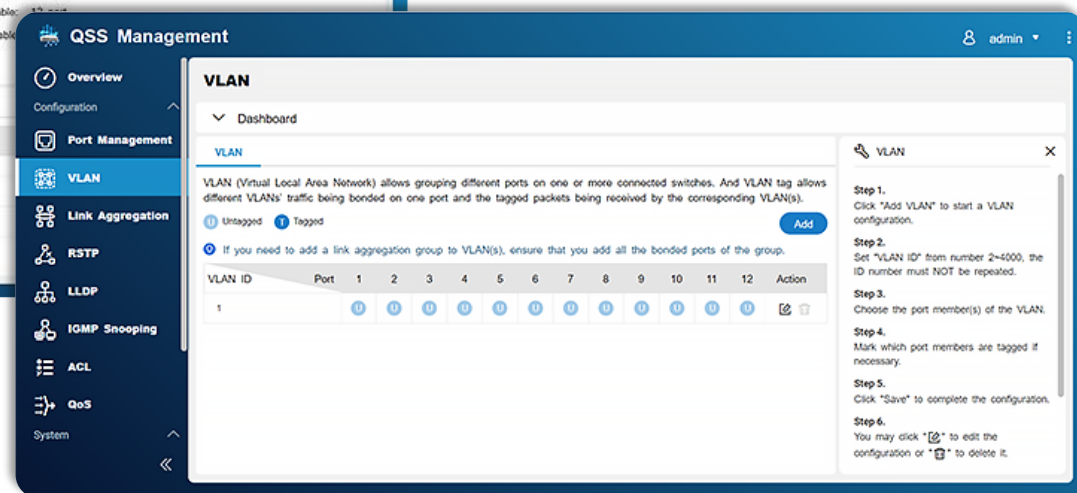

QSW-M2106R-2S2T 網路埠配置介紹

半機櫃設計-更彈性地空間利用

單台 QSW-M2106R-2S2T 裝
在 1U 機櫃

混搭 QSW-M2106R-2S2T 與 QSW-M2108R-2C 在 1U 機櫃

Note1: QSW-M2106R-2S2T only

Note2: Requires separate 2-in-1U rackmount kit. Please visit <https://shop.qnap.com>.

QSW-M2106R-2S2T 軟體介紹

簡單明瞭的介面設計

- 簡潔、圖像化
- 設定引導

明確分割工作室內各別網路

- 虛擬區域網路 (VLAN) 可以明確獨立出不同的部門網路
- 方便管理, 不同網路間可有條件相連
- 也可分隔員工及來賓網路

多接條網路線也可以提高網速

- 鏈路聚合 (LAG, Link Aggregation) 可以讓多條網路線的網速相加，變成更大的網路頻寬
- 快速又直接的讓網速更上一層樓

準確記錄及配發影音串流給設備

- 群組監聽協定 (IGMP snooping) 可以準確記錄所有影音串流分配方式
- 不會因為誤傳或少傳封包導致影音中斷或品質不佳

隨時優化網路傳輸路徑

- 透過生成樹協定 (RSTP, Rapid Spanning Tree Protocol) 隨時監控及優化網路傳輸路徑
- 網路架構再複雜, 檔案永遠用最快的路徑來傳輸

軟體版本檢查

- 一鍵自動更新
- 交換機自動偵測有無新軟體
- 手動更新