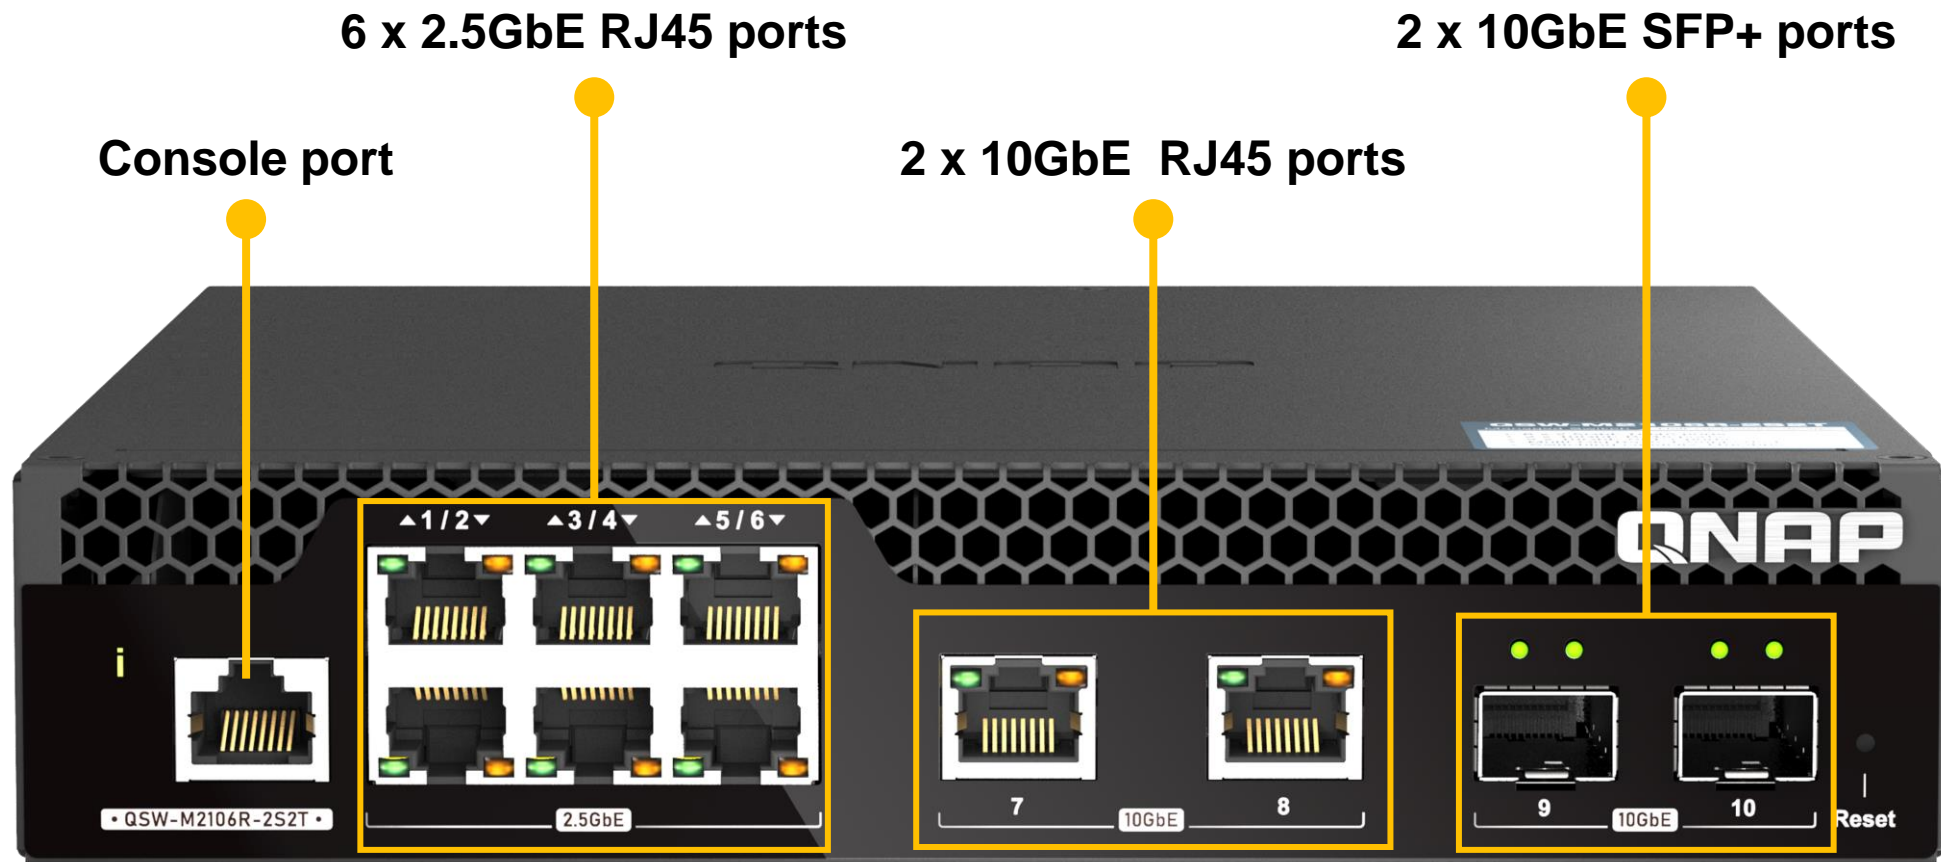

如果現有網路設備只有1GbE或甚至100MbE，
一樣可以無痛直連

QSW-M2106R-2S2T 規格

QSW-M2106R-2S2T

Management	Layer 2 Web Managed switch
Number of Port	10
2.5 GbE RJ45 (Support 2.5GbE/1GbE/100M)	6
10 GbE RJ45 (Support 10GbE/5GbE/2.5GbE/1GbE/100M)	2
10 GbE SFP+ (Support 10GbE/1GbE)	2
Switch bandwidth	110Gbps
Packet buffer size	12Mbit
Jumbo Frame	9Kbytes
MAC table	16K
Fan design	With fan
Form factor	Half-rackmount

QSW-M2106R-2S2T 網路埠配置介紹

半機櫃設計-更彈性地空間利用

單台 QSW-M2106R-2S2T 裝
在 1U 機櫃

混搭 QSW-M2106R-2S2T 與 QSW-M2108R-2C 在 1U 機櫃

Note1: QSW-M2106R-2S2T only

Note2: Requires separate 2-in-1U rackmount kit. Please visit <https://shop.qnap.com>.

QSW-M2106R-2S2T 軟體介紹

簡單明瞭的介面設計

- 簡潔、圖像化
- 設定引導

明確分割工作室內各別網路

- 虛擬區域網路 (VLAN) 可以明確獨立出不同的部門網路
- 方便管理, 不同網路間可有條件相連
- 也可分隔員工及來賓網路

多接條網路線也可以提高網速

- 鏈路聚合 (LAG, Link Aggregation) 可以讓多條網路線的網速相加，變成更大的網路頻寬
- 快速又直接的讓網速更上一層樓

準確記錄及配發影音串流給設備

- 群組監聽協定 (IGMP snooping) 可以準確記錄所有影音串流分配方式
- 不會因為誤傳或少傳封包導致影音中斷或品質不佳

隨時優化網路傳輸路徑

- 透過生成樹協定 (RSTP, Rapid Spanning Tree Protocol) 隨時監控及優化網路傳輸路徑
- 網路架構再複雜, 檔案永遠用最快的路徑來傳輸

軟體版本檢查

- 一鍵自動更新
- 交換機自動偵測有無新軟體
- 手動更新