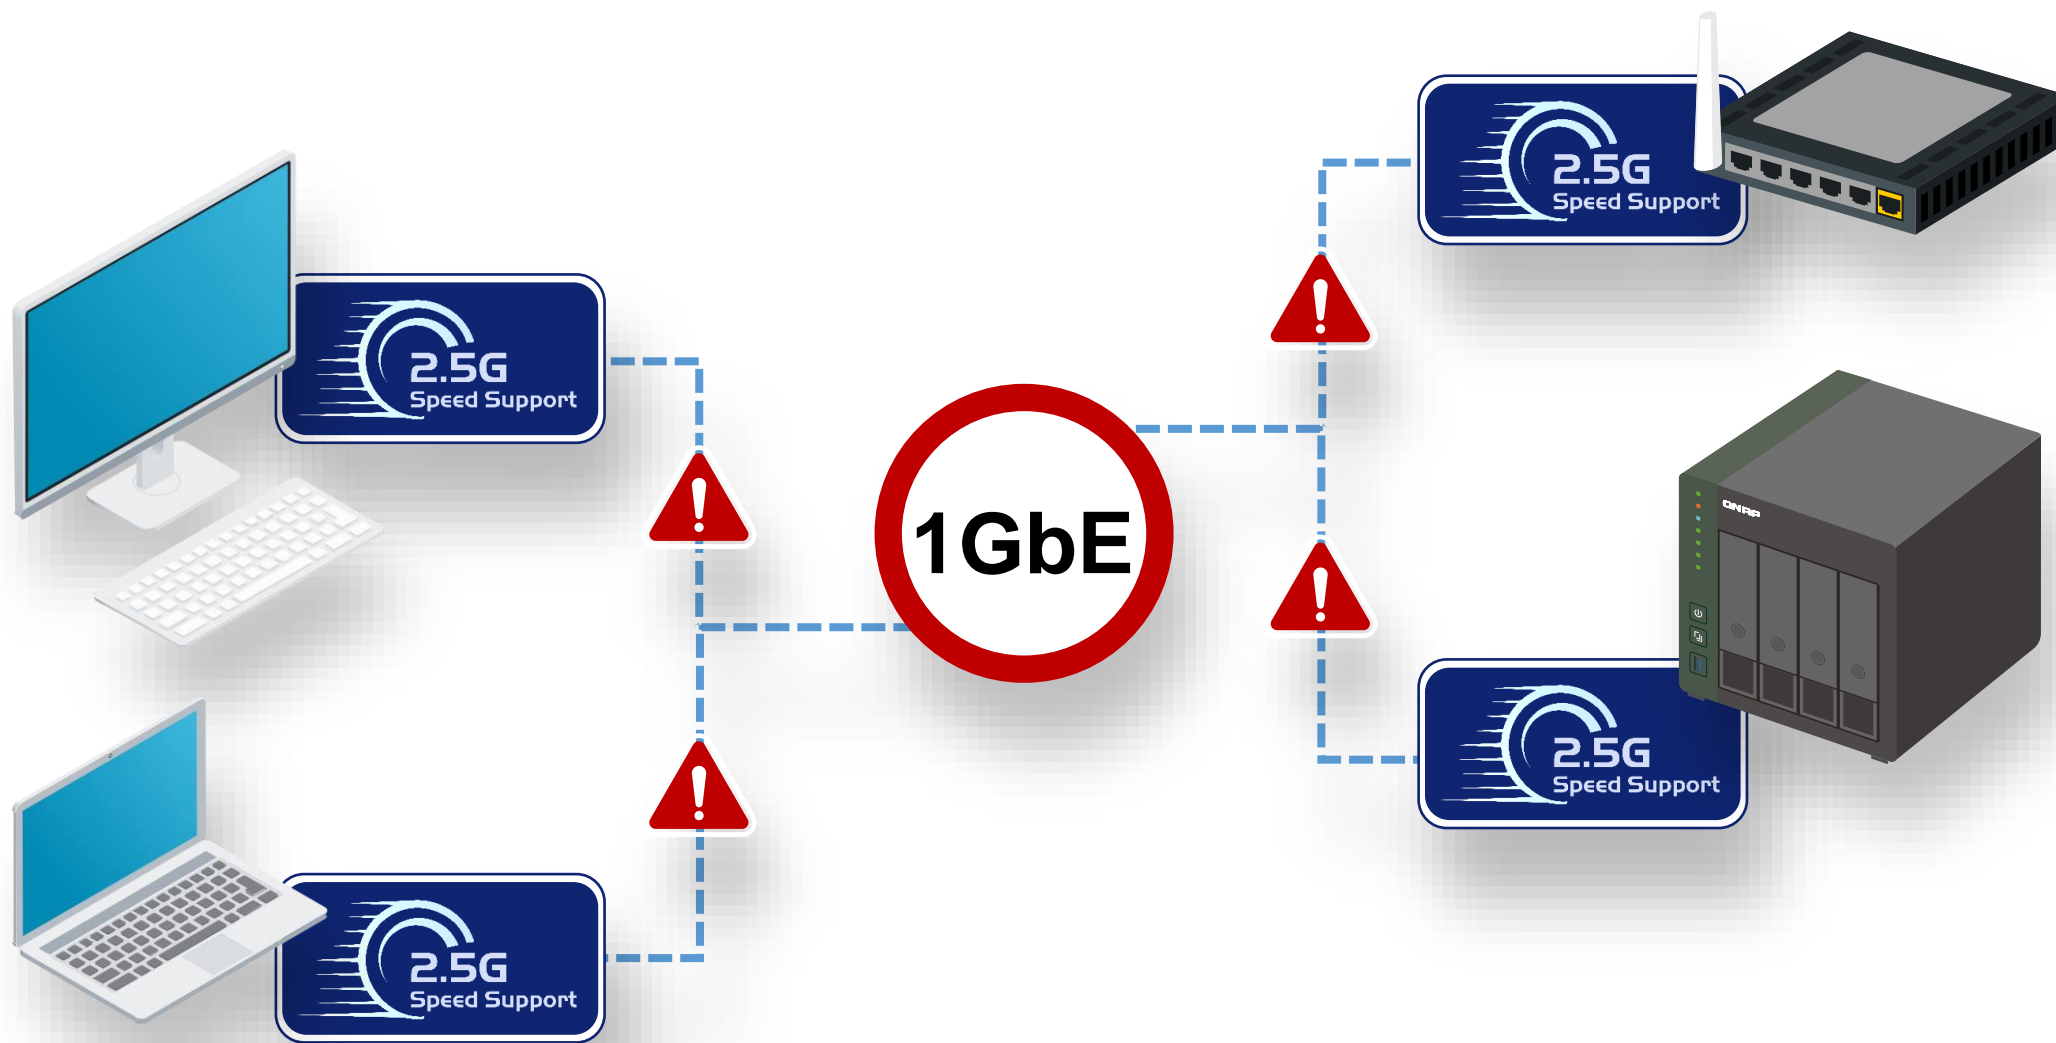

別讓交換器成為網路瓶頸

2.5GbE可以直接使用原本Cat5e的網路線

- 省去重新拉線佈線的麻煩

	CAT 5e	CAT 6	CAT 6A
100M	✓	✓	✓
1G	✓	✓	✓
2.5G	✓	✓	✓
5G	✓	✓	✓
10G	X	✓(55m)	✓