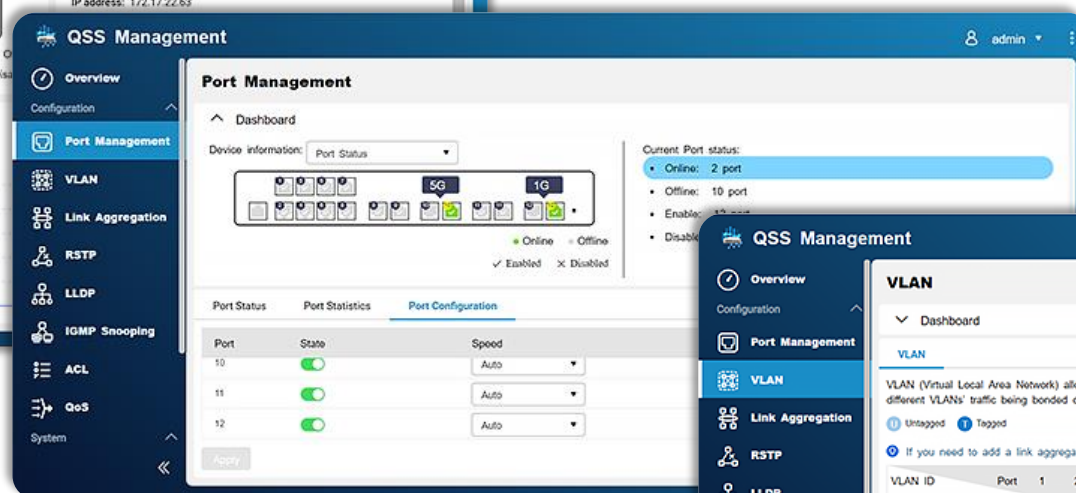

QSW-M2106R-2S2T 網路埠配置介紹

半機櫃設計-更彈性地空間利用

單台 QSW-M2106R-2S2T 裝
在 1U 機櫃

混搭 QSW-M2106R-2S2T 與 QSW-M2108R-2C 在 1U 機櫃

Note1: QSW-M2106R-2S2T only

Note2: Requires separate 2-in-1U rackmount kit. Please visit <https://shop.qnap.com>.

QSW-M2106R-2S2T 軟體介紹

簡單明瞭的介面設計

- 簡潔、圖像化
- 設定引導

明確分割工作室內各別網路

- 虛擬區域網路 (VLAN) 可以明確獨立出不同的部門網路
- 方便管理, 不同網路間可有條件相連
- 也可分隔員工及來賓網路

多接條網路線也可以提高網速

- 鏈路聚合 (LAG, Link Aggregation) 可以讓多條網路線的網速相加，變成更大的網路頻寬
- 快速又直接的讓網速更上一層樓

準確記錄及配發影音串流給設備

- 群組監聽協定 (IGMP snooping) 可以準確記錄所有影音串流分配方式
- 不會因為誤傳或少傳封包導致影音中斷或品質不佳

隨時優化網路傳輸路徑

- 透過生成樹協定 (RSTP, Rapid Spanning Tree Protocol) 隨時監控及優化網路傳輸路徑
- 網路架構再複雜, 檔案永遠用最快的路徑來傳輸

軟體版本檢查

- 一鍵自動更新
- 交換機自動偵測有無新軟體
- 手動更新