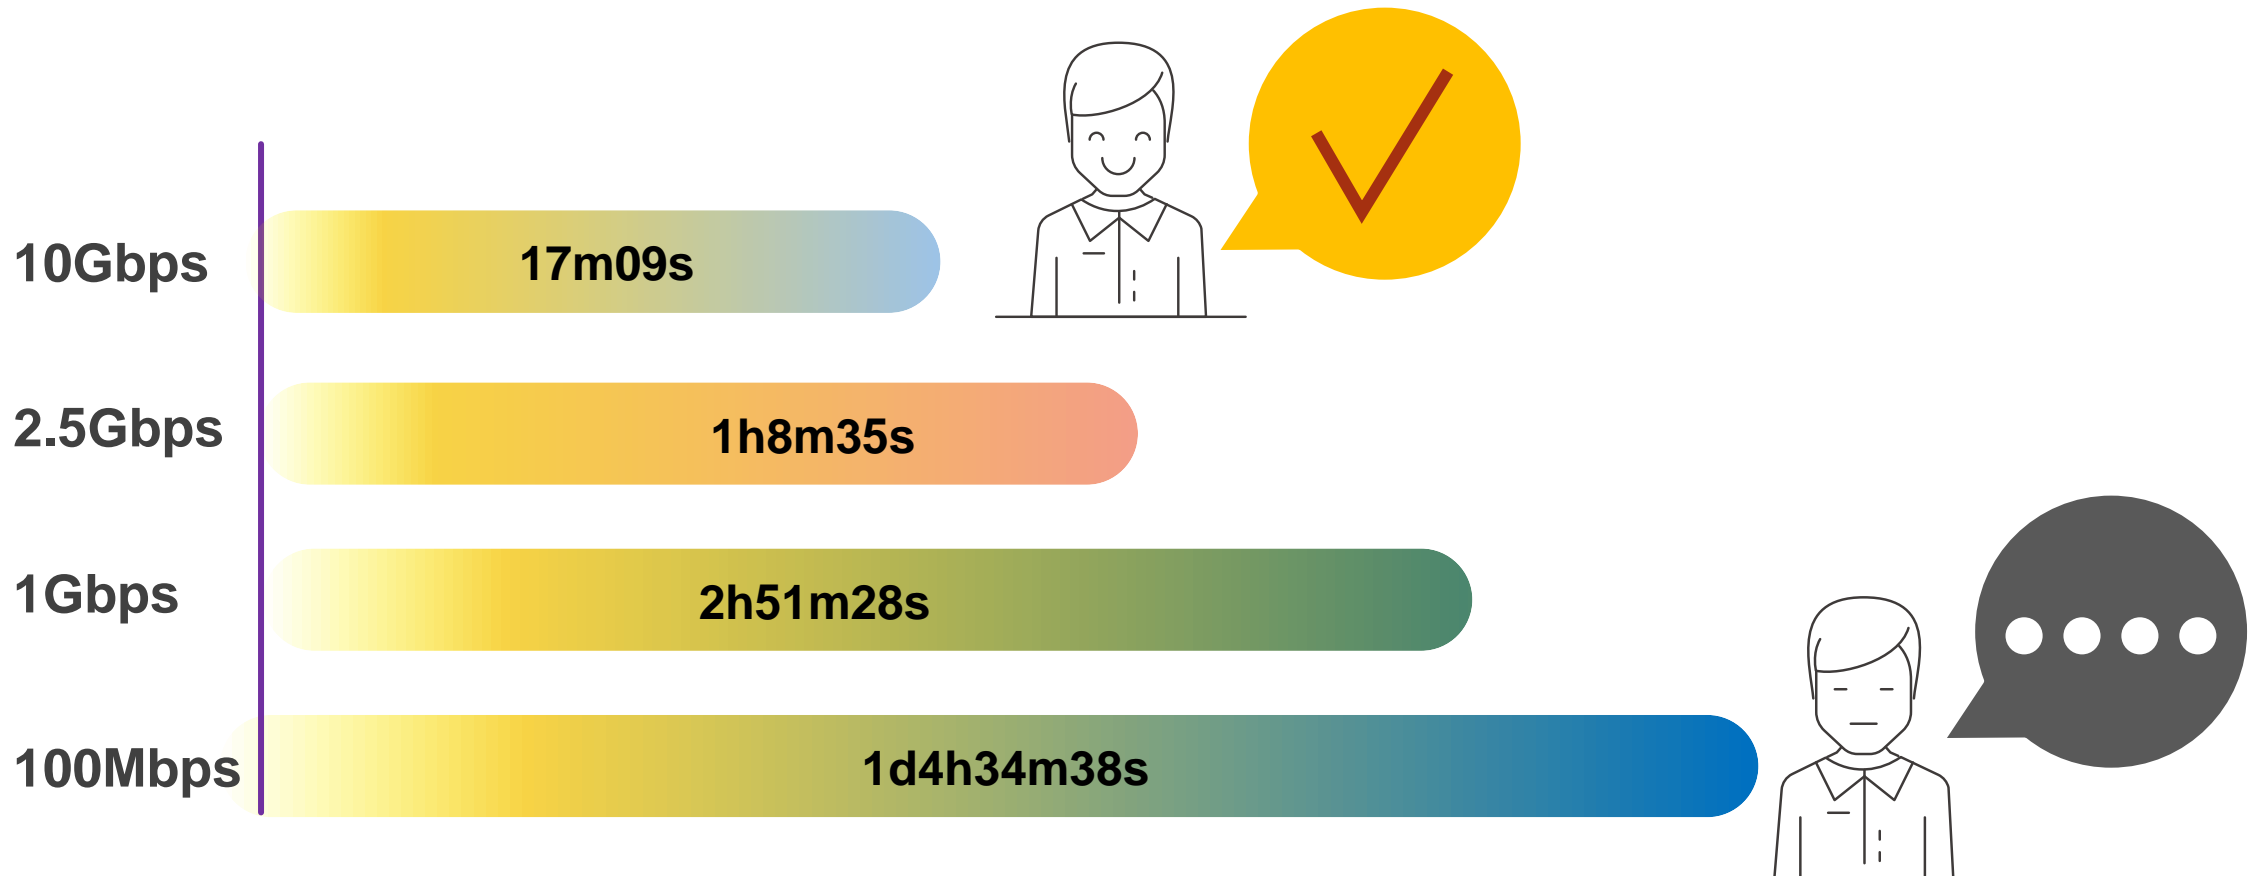

- WiFi: WiFi5→WiFi6→WiFi6E→WiFi7

- 隨著無線網路技術的升級，實體線路速度也必須跟著往上，要搭配2.5GbE port甚至10GbE port

10GbE port 2.5GbE port

Netgear RBKE963B
WiFi 6E MESH system

想花多少時間等待？

備份1 TB所需預估時間

條件：Effective Data Rate 95%, Payload Data Rate (w/ Overhead) 90%