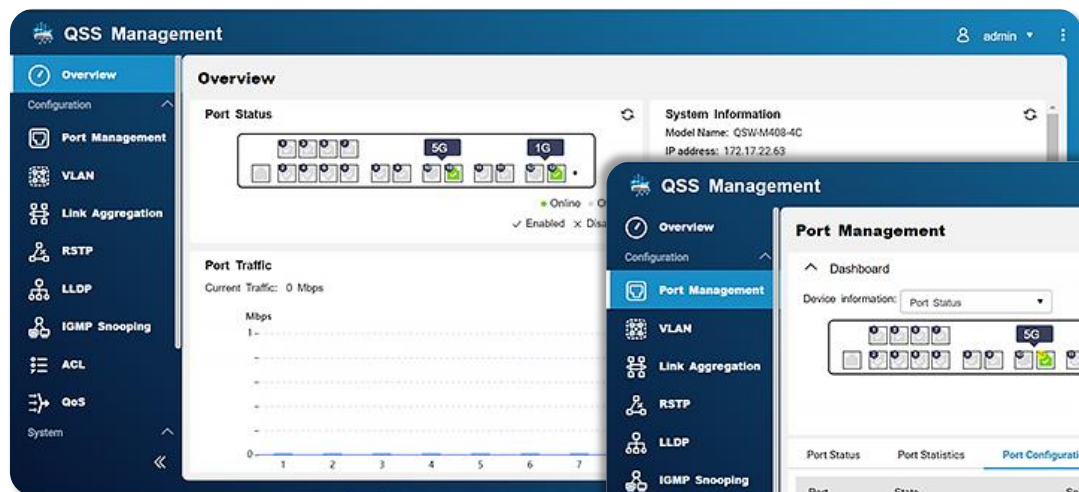

QSW-M2106R-2S2T 軟體介紹

簡單明瞭的介面設計

- 簡潔、圖像化
- 設定引導

明確分割工作室內各別網路

- 虛擬區域網路 (VLAN) 可以明確獨立出不同的部門網路
- 方便管理, 不同網路間可有條件相連
- 也可分隔員工及來賓網路

多接條網路線也可以提高網速

- 鏈路聚合 (LAG, Link Aggregation) 可以讓多條網路線的網速相加，變成更大的網路頻寬
- 快速又直接的讓網速更上一層樓

準確記錄及配發影音串流給設備

- 群組監聽協定 (IGMP snooping) 可以準確記錄所有影音串流分配方式
- 不會因為誤傳或少傳封包導致影音中斷或品質不佳

隨時優化網路傳輸路徑

- 透過生成樹協定 (RSTP, Rapid Spanning Tree Protocol) 隨時監控及優化網路傳輸路徑
- 網路架構再複雜, 檔案永遠用最快的路徑來傳輸

軟體版本檢查

- 一鍵自動更新
- 交換機自動偵測有無新軟體
- 手動更新