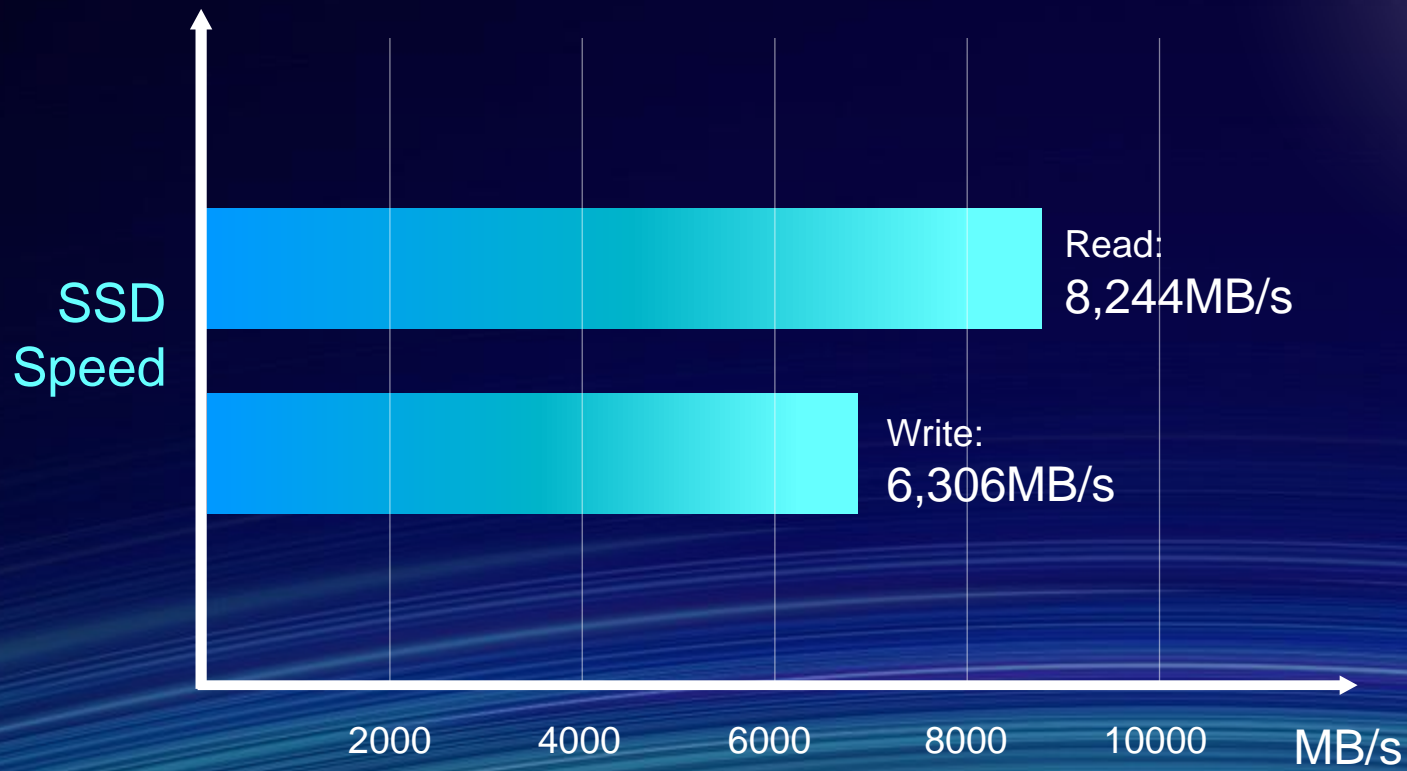

# 超高速M.2 Gen4 SSD 效能

測試於 QNAP 實驗室，數據會因實際環境而有所不同。

測試環境：

PC: Intel Core i7-6700; Windows 10; 64GB RAM;  
10GbE NIC LAN-10G2T-X550  
IronWolf 525 4TB x 2; RAID0