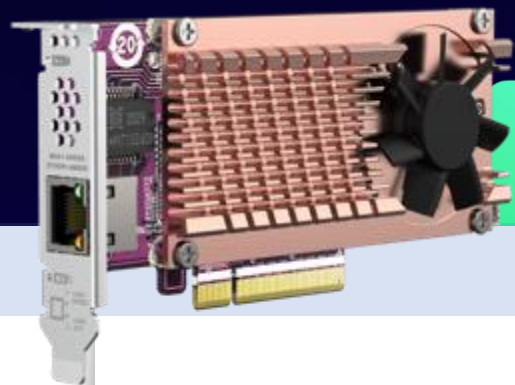

# QM2-2P410G1T QM2-2P410G2T QM2-2P10G1TB

雙埠 M.2 2280 PCIe NVMe  
SSD 含 10GbE 擴充卡，一  
卡滿足擴充容量及提升網速

NAS/PC 皆適用

M.2 NVMe  
SSD  
2 x M.2 PCIe  
NVMe SSD

10GbE

PCIe 4.0  
PCIe 3.0

QTS  
QuTS hero

QTS/QuTS hero

# M.2 NVMe SSD 安裝方式採用全新免工具快拆扣具，無需使用小型螺絲與專用起子

注意：拆卸散熱片模組需要使用螺絲起子。

全面改用免工具快扣安裝方式，簡單易用

# QM2-2P10G1TB

半高設計附多款擋版與主動散熱風扇，適用各式機箱

預裝半高擋板

附贈全高擋板與NAS  
專用平面擋板

PCIe Gen 3 x8 介面

主動式散熱風扇

68.9 mm

## QM2-2P10G1TB

網路控制晶片	Marvell AQC113C; 5-speed
埠數	1
M.2 SSD 規格	PCIe Gen3 x4 NVMe (M.2 2280)
PCIe 匯流排速度	Gen3 x8
尺寸	152.65 x 68.9 x 18.9 (mm)
網路埠速度	10Gbps/5Gbps/2.5Gbps/1Gbps/100Mbps
支援作業系統	<ul style="list-style-type: none"><li>• QTS/QuTS hero 4.5.3 or later</li><li>• Windows 10、11 (64bit)</li><li>• Linux</li></ul> Windows及Linux用戶需下載 <a href="#">驅動程式</a>
包裝內容	1 x 網卡 ; 1 x 快速安裝指南 ; 3 x 支架 (已預裝半高支架)