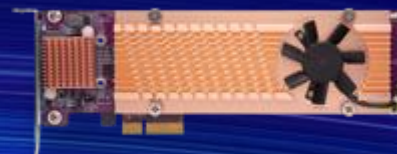

# QM2-2P410G1T QM2-2P410G2T QM2-2P10G1TB

雙埠 M.2 2280 PCIe NVMe  
SSD 含 10GbE 擴充卡，一  
卡滿足擴充容量及提升網速

NAS/PC 皆適用

M.2 NVMe  
SSD  
2 x M.2 PCIe  
NVMe SSD

10GbE

PCIe 4.0  
PCIe 3.0

QTS  
QuTS hero

QTS/QuTS hero

# QM2系列為您的系統擴充更多 M.2 SSD 插槽

2 x  
M.2 SSD

QM2-2S-220A

PCIe Gen2 SATA

QM2-2P-244A

PCIe Gen2 PCIe NVMe

QM2-2P-344

PCIe Gen3 PCIe NVMe

QM2-2P-384

PCIe Gen3 PCIe NVMe

4 x  
M.2 SSD

QM2-4S-240

PCIe Gen2 SATA

QM2-4P-284

PCIe Gen2 PCIe NVMe

QM2-4P-342

# 帶有網路組合的QM2，同時為您的系統擴充 更多的M.2 SSD 和網路埠連接