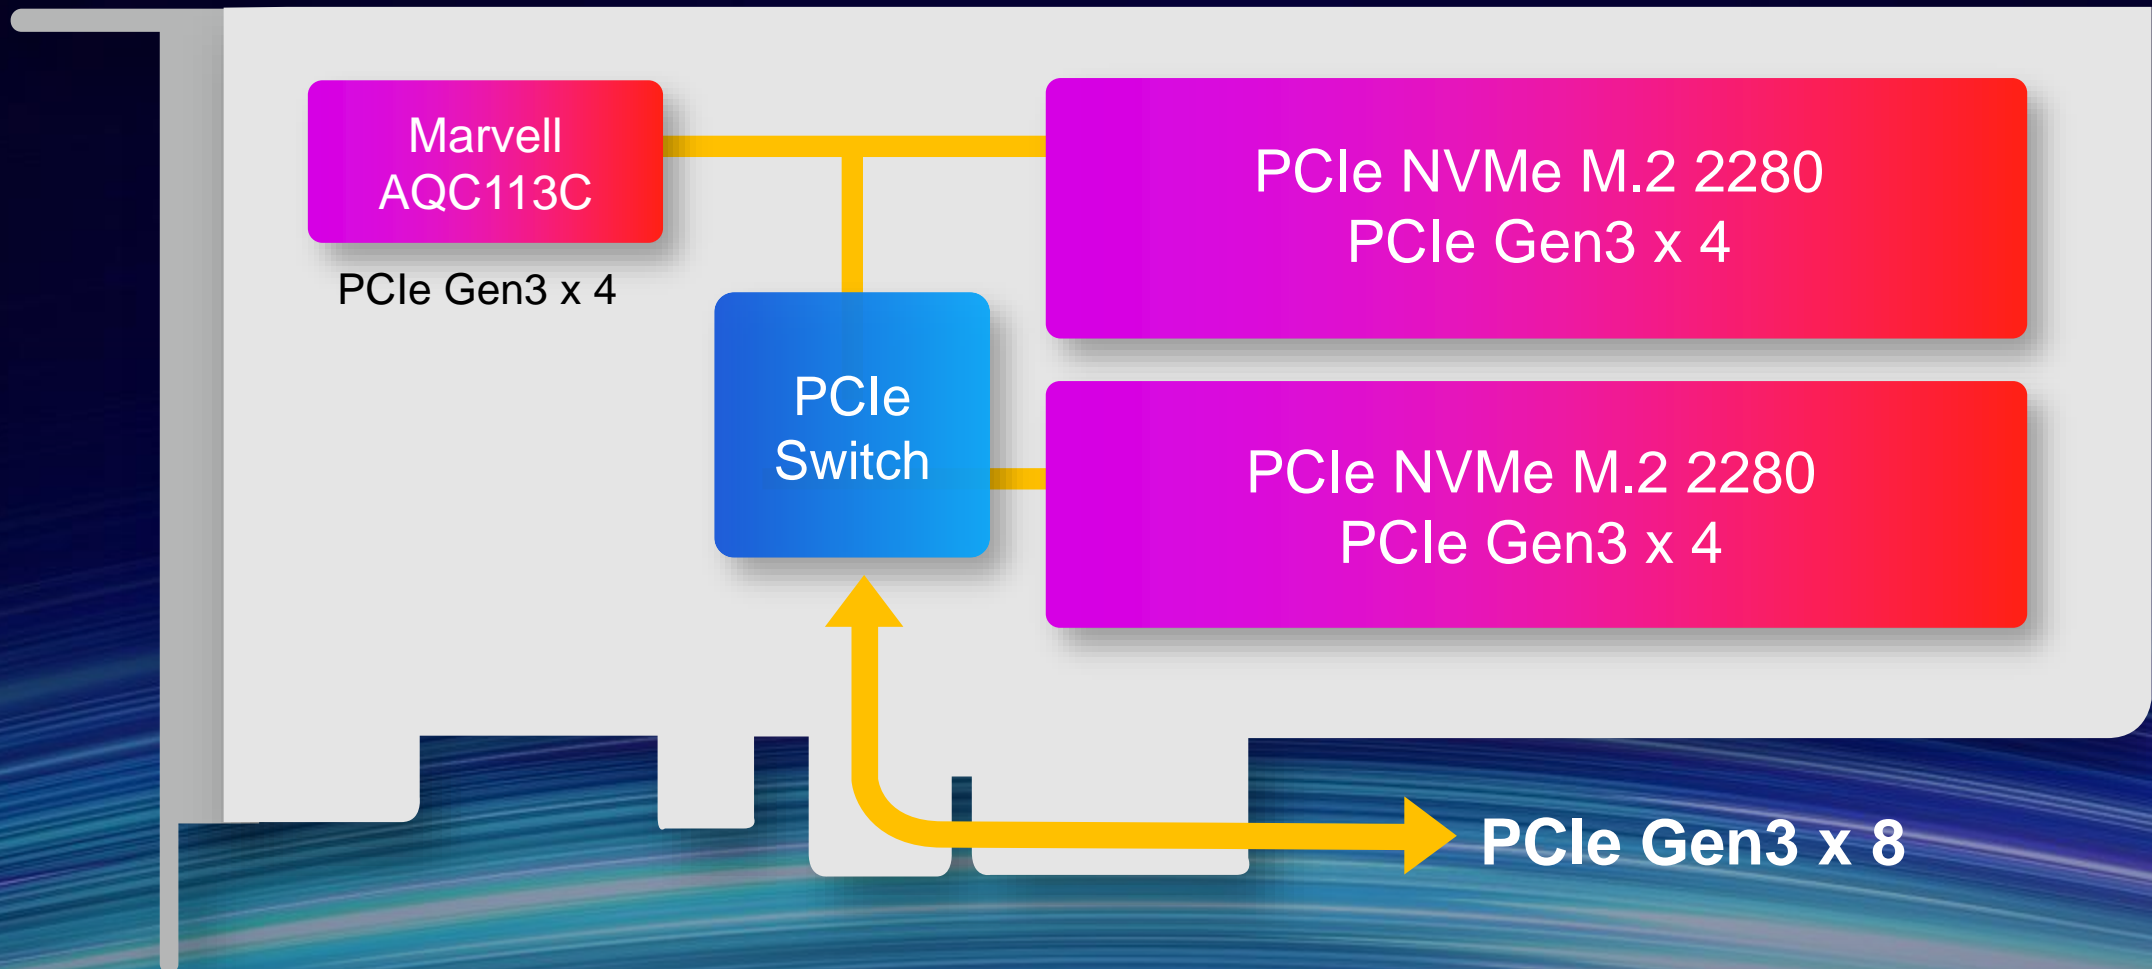

QM2-2P10G1TB 架構圖