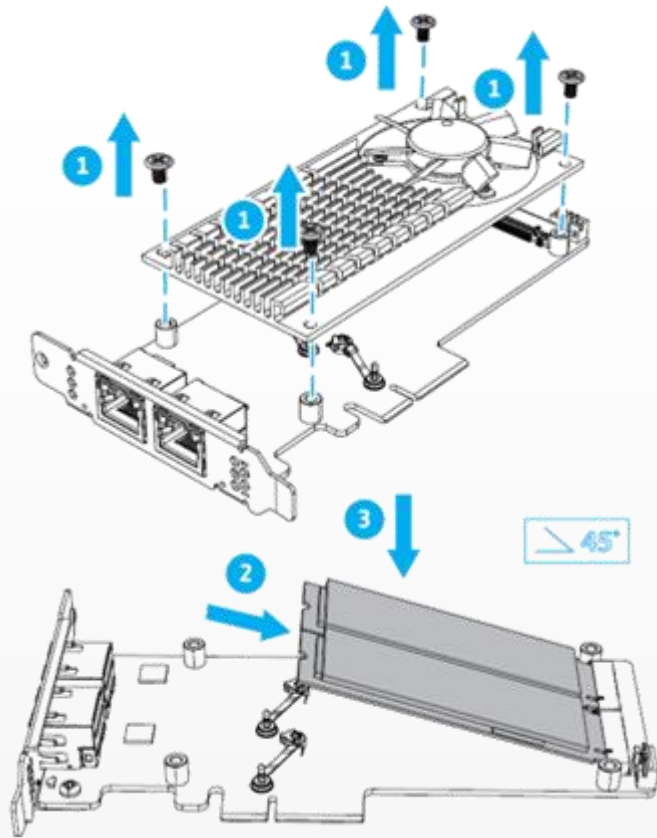

M.2 NVMe SSD 安裝方式採用全新免工具快拆扣具，無需使用小型螺絲與專用起子

注意：拆卸散熱片模組需要使用螺絲起子。