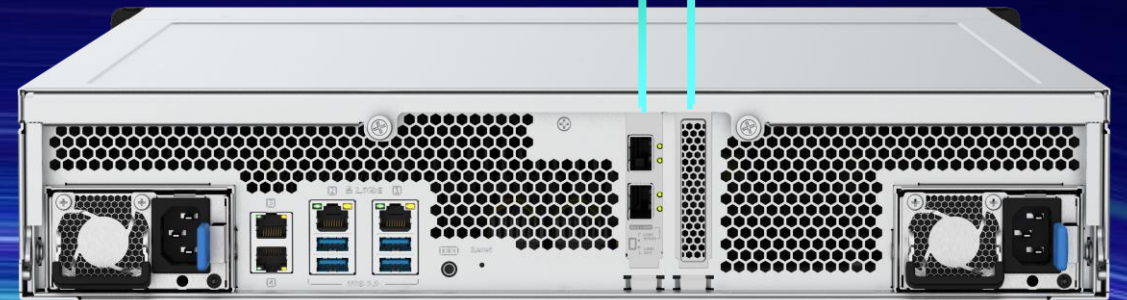

全快閃 NAS 具備 PCIe 4.0 插槽：TDS-h2489FU

TDS-h2489FU

- All-Flash-Array
- 24-bay U.2 PCIe Gen4 x4 drives
- 2 x Intel® Xeon® Silver 8 or 16-core
- 2 x 25GbE SFP28 Ethernet

Slot #1: PCIe Gen4 x16 (x8 若 Slot 2 被佔用)

Slot #2: PCIe Gen4 x8