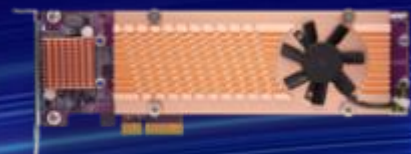

QM2-4S-240