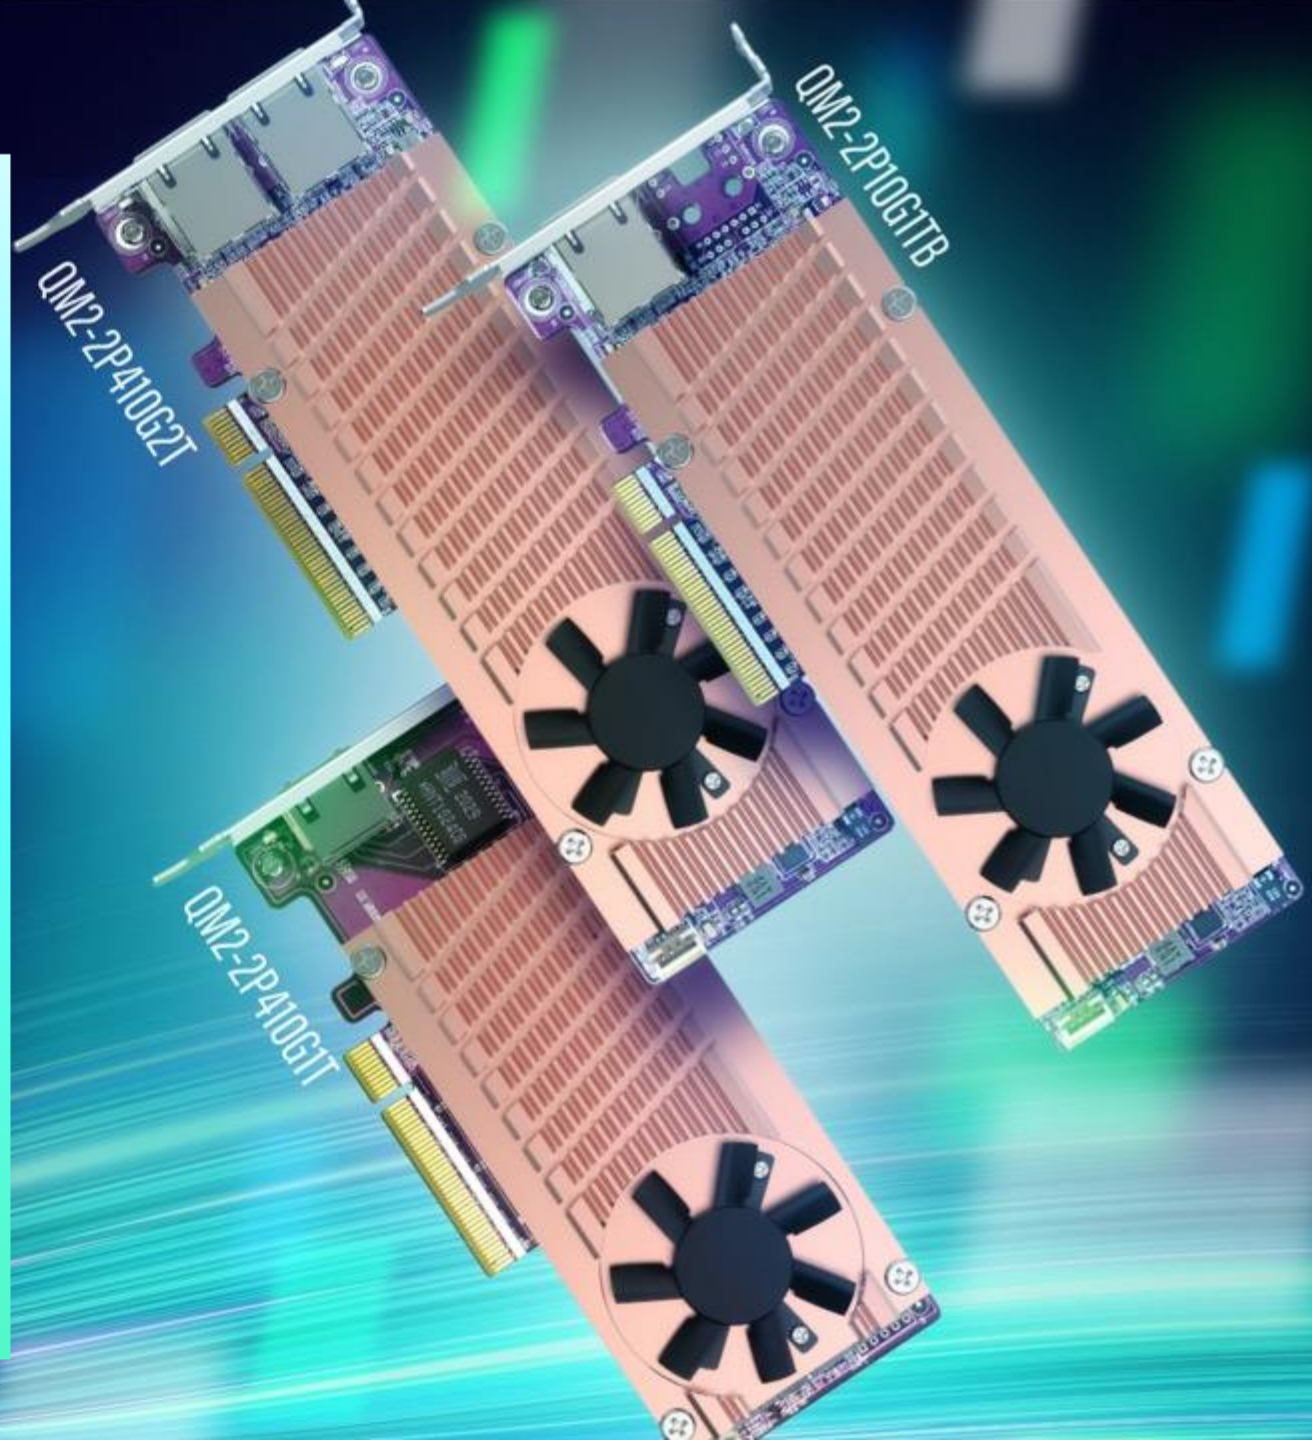

# QM2-2P410G1T QM2-2P410G2T QM2-2P10G1TB

雙埠 M.2 2280 PCIe NVMe  
SSD 含 10GbE 擴充卡，一  
卡滿足擴充容量及提升網速

NAS/PC 皆適用

M.2 NVMe  
SSD  
2 x M.2 PCIe  
NVMe SSD

10GbE

PCIe 4.0  
PCIe 3.0

QTS  
QuTS hero

QTS/QuTS hero

Windows 10 /  
Windows Server

Linux

- 新一代 QM2 M.2 SSD 與 10GbE combo 卡
- 推出全新跨世代 PCIe Gen4 系列，強勁效能大躍進
- 節省 PCIe 插槽，同時擴充網路埠及 M.2 SSD 埠
- 內建 10GbE 網路晶片，支援 QTS、QuTS hero、Linux、Windows 等作業系統
- 搭配 QNAP 網通周邊，打造高效率的網路環境