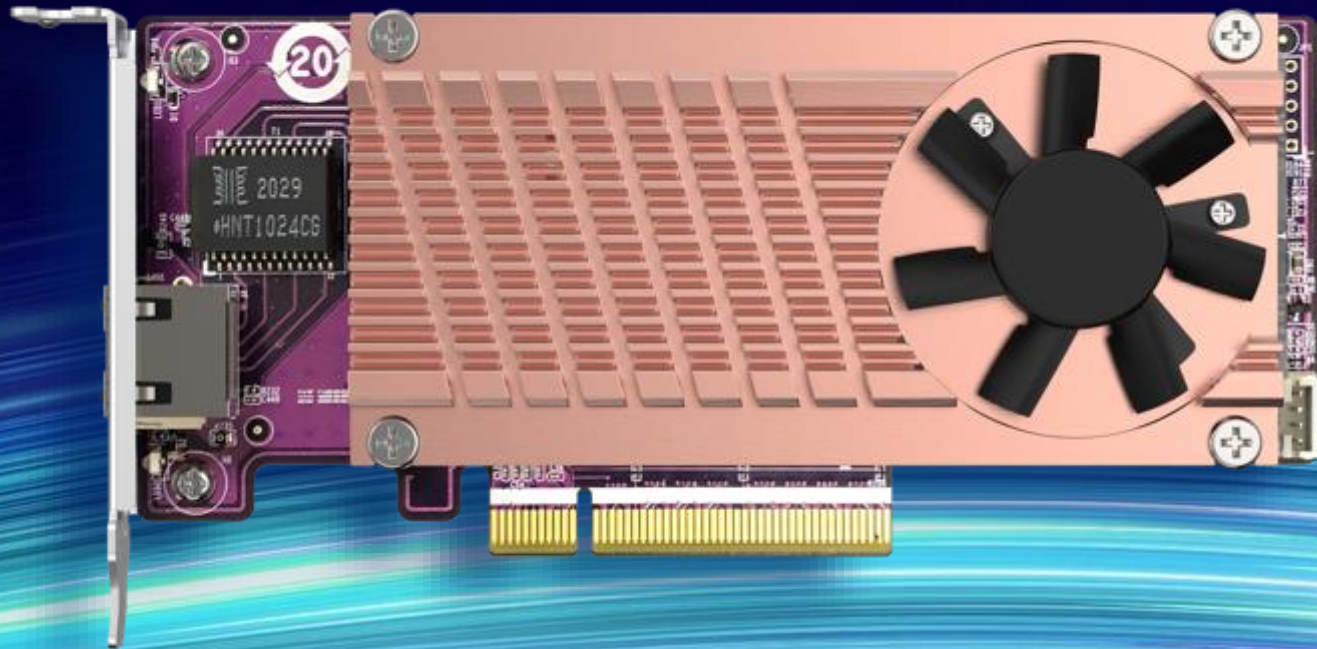

支援 雙 M.2 PCIe Gen3 NVMe SSD + 10GbE 10GBASE-T multi-gig 網路埠

QM2-2P10G1TB

- 2 x M.2 2280 PCIe Gen3 x4 NVMe SSD 埠
- 總頻寬 PCIe Gen3 x8