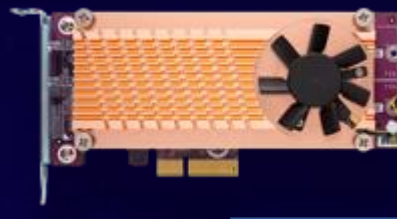

# QM2-2P410G1T QM2-2P410G2T QM2-2P10G1TB

雙埠 M.2 2280 PCIe NVMe  
SSD 含 10GbE 擴充卡，一  
卡滿足擴充容量及提升網速

NAS/PC 皆適用

M.2 NVMe  
SSD  
2 x M.2 PCIe  
NVMe SSD

10GbE

PCIe 4.0  
PCIe 3.0

QTS  
QuTS hero

QTS/QuTS hero

Windows 10 /  
Windows Server

Linux

- 新一代 QM2 M.2 SSD 與 10GbE combo 卡
- 推出全新跨世代 PCIe Gen4 系列，強勁效能大躍進
- 節省 PCIe 插槽，同時擴充網路埠及 M.2 SSD 埠
- 內建 10GbE 網路晶片，支援 QTS、QuTS hero、Linux、Windows 等作業系統
- 搭配 QNAP 網通周邊，打造高效率的網路環境

# QM2系列為您的系統擴充更多 M.2 SSD 插槽

2 x  
M.2 SSD

QM2-2S-220A

PCIe Gen2 SATA

QM2-2P-244A

PCIe Gen2 PCIe NVMe

QM2-2P-344

PCIe Gen3 PCIe NVMe