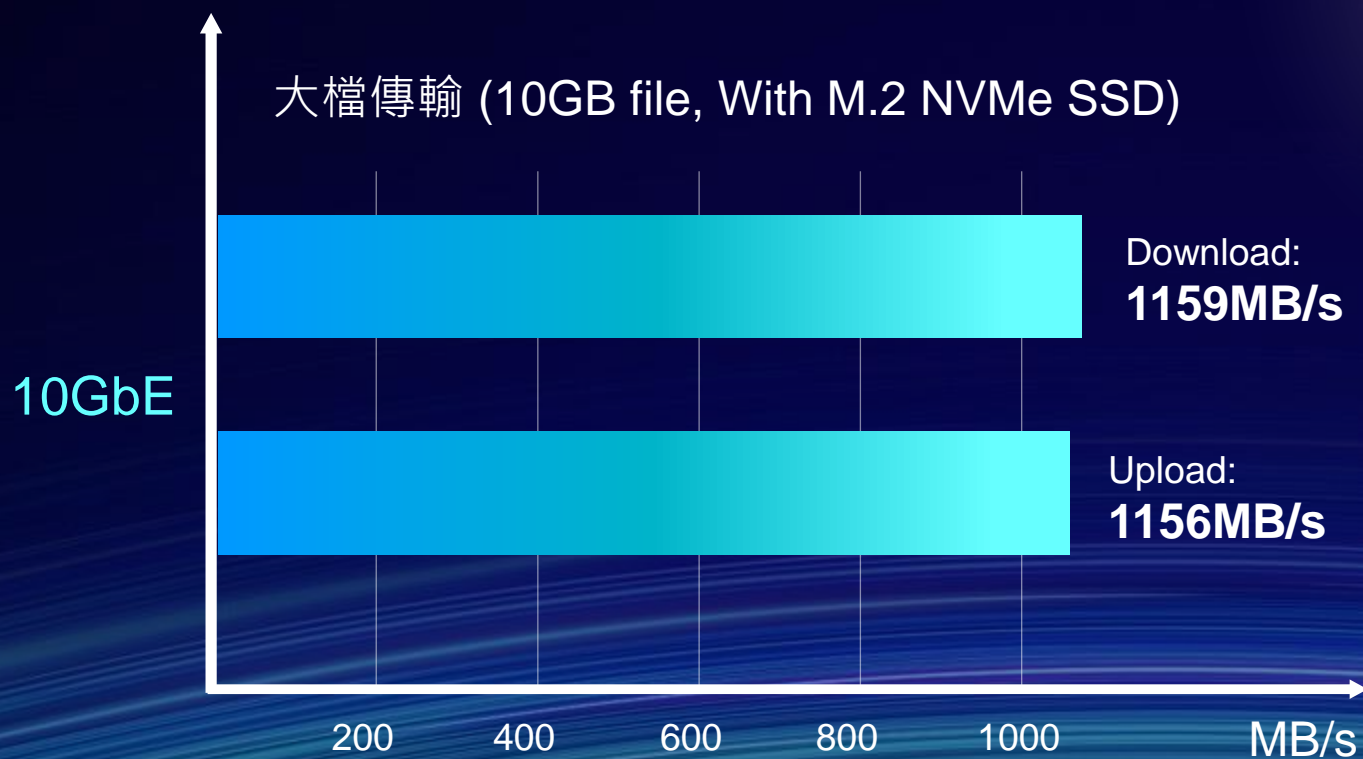

QM2-2P410G1T/2T 滿速效能 透過網路孔同時讀寫 M.2 SSD