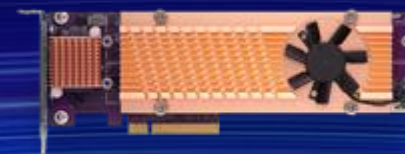

# QM2-2P410G1T QM2-2P410G2T QM2-2P10G1TB

雙埠 M.2 2280 PCIe NVMe  
SSD 含 10GbE 擴充卡，一  
卡滿足擴充容量及提升網速

NAS/PC 皆適用

M.2 NVMe  
SSD  
2 x M.2 PCIe  
NVMe SSD

10GbE

PCIe 4.0  
PCIe 3.0

QTS  
QuTS hero

QTS/QuTS hero

# QM2系列為您的系統擴充更多 M.2 SSD 插槽

2 x  
M.2 SSD

QM2-2S-220A

PCIe Gen2 SATA

QM2-2P-244A

PCIe Gen2 PCIe NVMe

QM2-2P-344

PCIe Gen3 PCIe NVMe

QM2-2P-384

PCIe Gen3 PCIe NVMe

4 x  
M.2 SSD

QM2-4S-240

PCIe Gen2 SATA

QM2-4P-284

PCIe Gen2 PCIe NVMe

QM2-4P-342

# 帶有網路組合的QM2，同時為您的系統擴充 更多的M.2 SSD 和網路埠連接