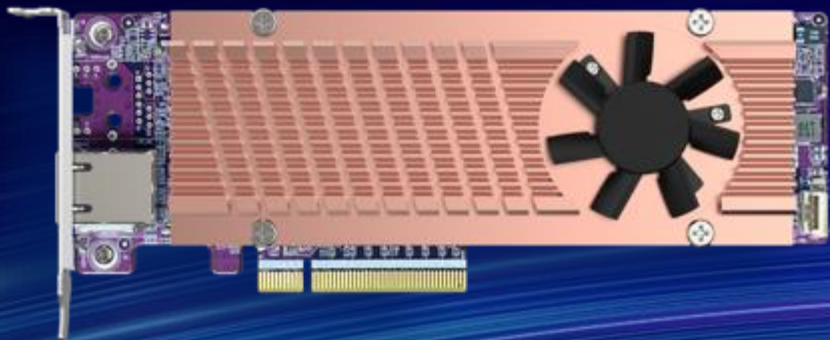

全新 PCIe Gen4 QM2 擴充卡系列

雙 M.2 PCIe Gen4 NVMe SSD + 單/雙埠 10GbE

QM2-2P410G2T

- 2 x M.2 2280 PCIe Gen4 x4 NVMe SSD 埠
- 總頻寬 PCIe Gen4 x8
- 2 x 10GBASE-T

QM2-2P410G1T

- 2 x M.2 2280 PCIe Gen4 x4 NVMe SSD 埠
- 總頻寬 PCIe Gen4 x8
- 1 x 10GBASE-T

附贈

全高 & QNAP 特製擋板

Marvell AQC113C