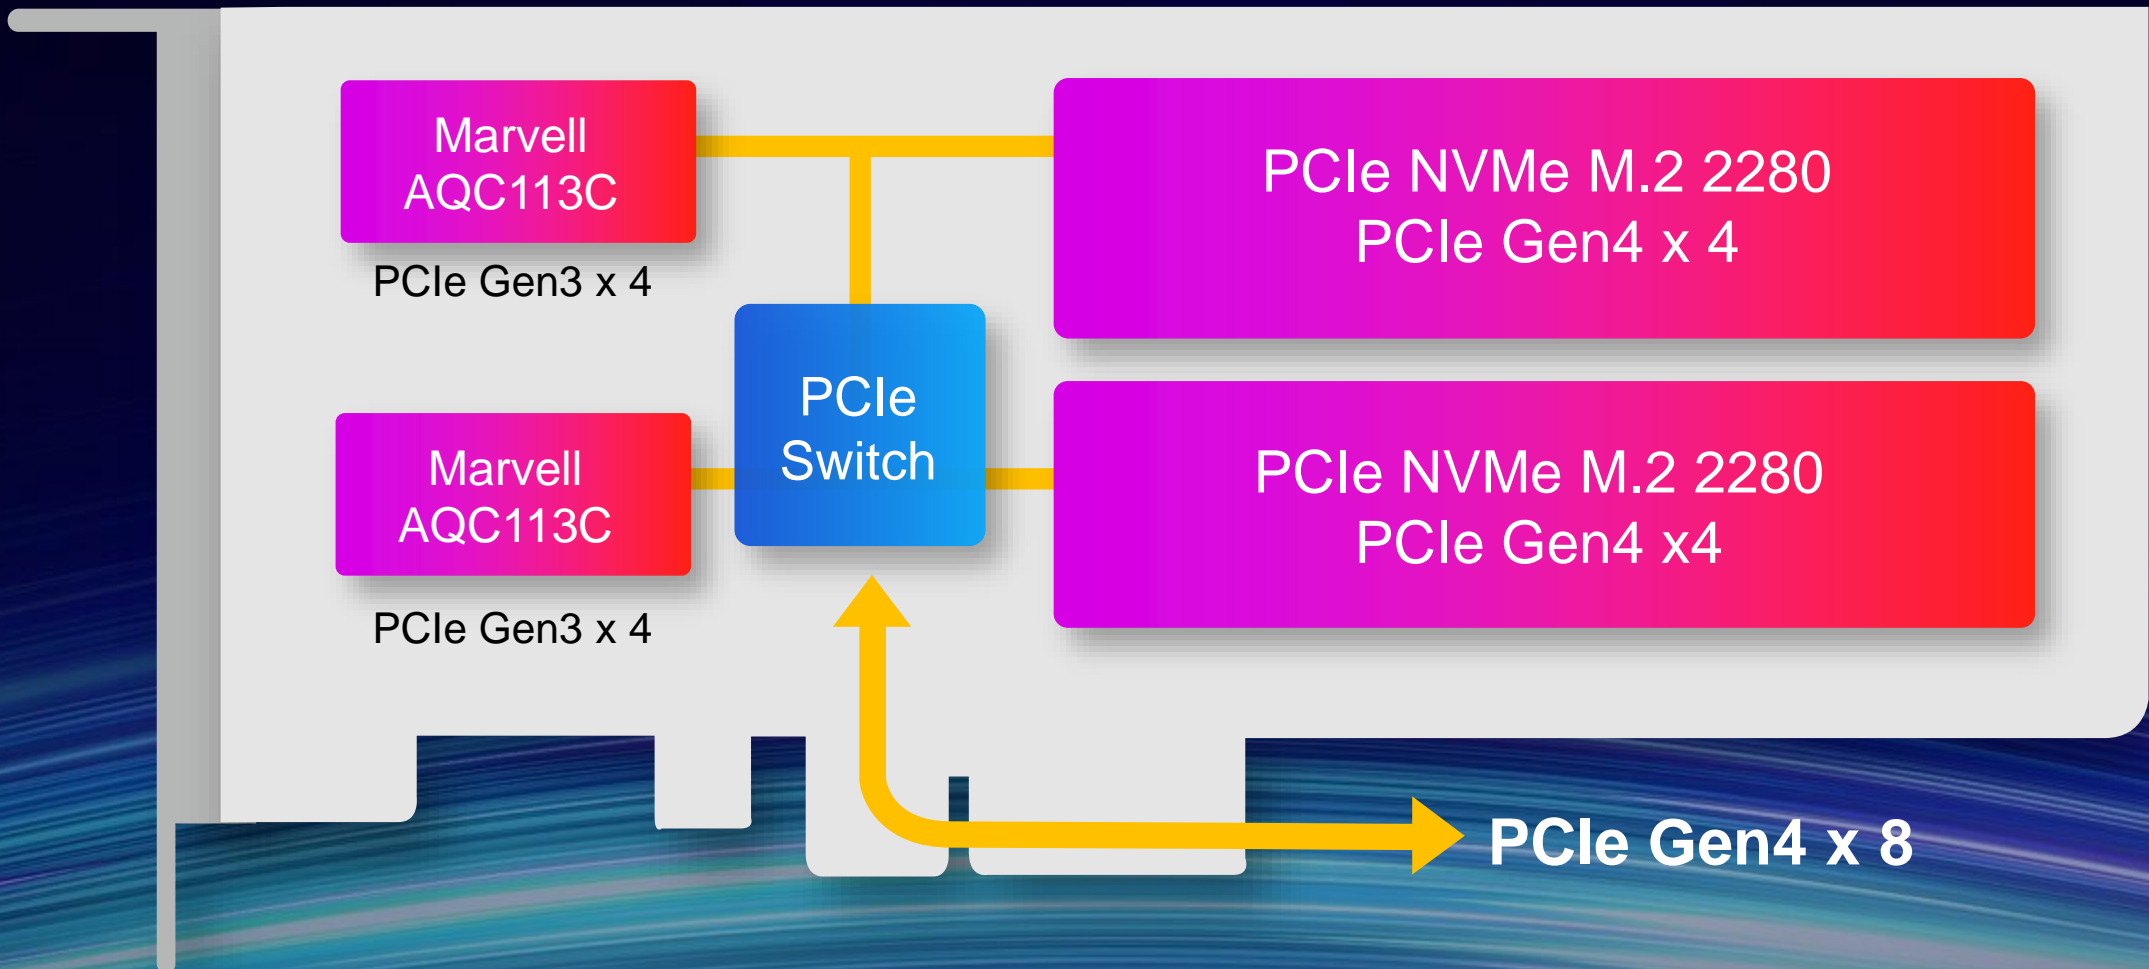

QM2-2P410G1T、QM2-2P410G2T 架構圖