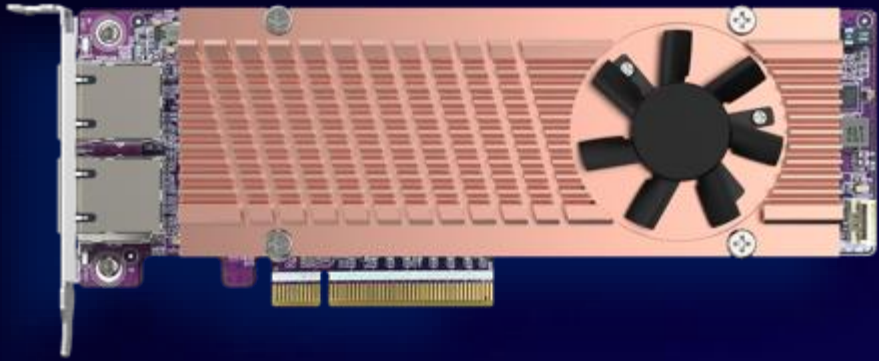

全新 PCIe Gen4 QM2 擴充卡系列

雙 M.2 PCIe Gen4 NVMe SSD + 單/雙埠 10GbE

QM2-2P410G2T

- 2 x M.2 2280 PCIe Gen4 x4 NVMe SSD 埠
- 總頻寬 PCIe Gen4 x8
- 2 x 10GBASE-T