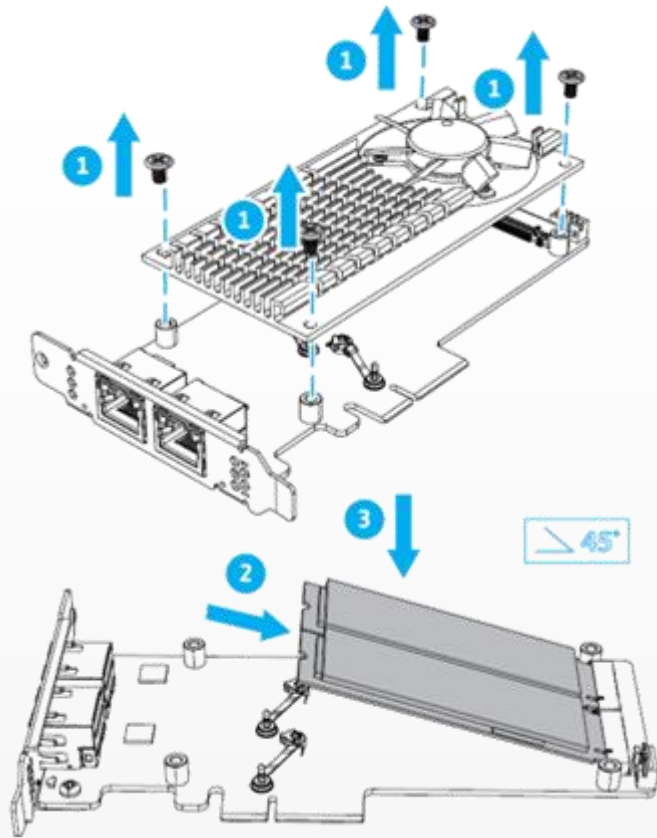

# M.2 NVMe SSD 安裝方式採用全新免工具快拆扣具，無需使用小型螺絲與專用起子

注意：拆卸散熱片模組需要使用螺絲起子。

全面改用免工具快扣安裝方式，簡單易用