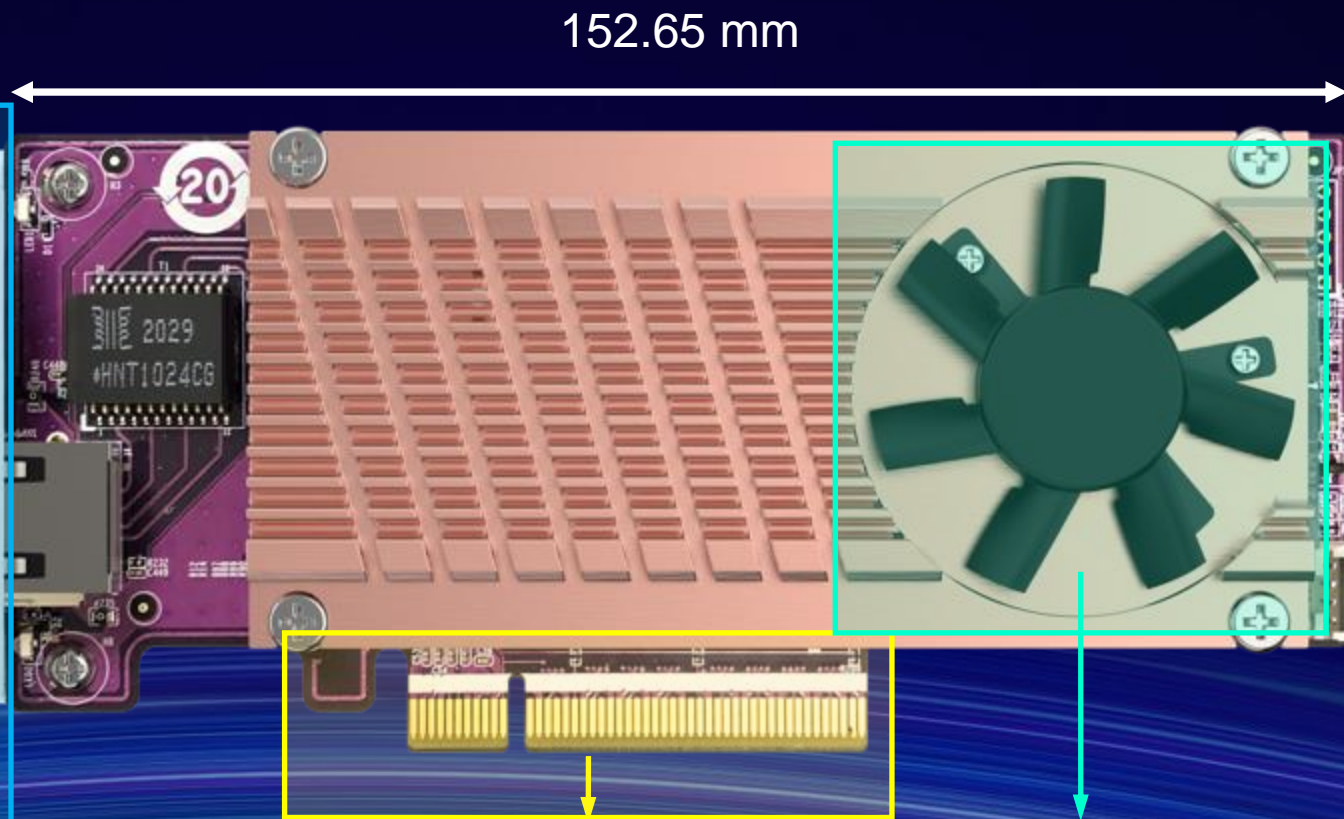

QM2-2P10G1TB

半高設計附多款擋版與主動散熱風扇，適用各式機箱

預裝半高擋板

附贈全高擋板與NAS
專用平面擋板

PCIe Gen 3 x8 介面

主動式散熱風扇

68.9 mm