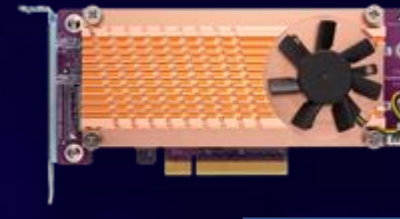

# QM2-2P410G1T QM2-2P410G2T QM2-2P10G1TB

雙埠 M.2 2280 PCIe NVMe  
SSD 含 10GbE 擴充卡，一  
卡滿足擴充容量及提升網速

NAS/PC 皆適用

M.2 NVMe  
SSD  
2 x M.2 PCIe  
NVMe SSD

10GbE

PCIe 4.0  
PCIe 3.0

QTS  
QuTS hero

QTS/QuTS hero

Windows 10 /  
Windows Server

Linux

- 新一代 QM2 M.2 SSD 與 10GbE combo 卡
- 推出全新跨世代 PCIe Gen4 系列，強勁效能大躍進
- 節省 PCIe 插槽，同時擴充網路埠及 M.2 SSD 埠
- 內建 10GbE 網路晶片，支援 QTS、QuTS hero、Linux、Windows 等作業系統
- 搭配 QNAP 網通周邊，打造高效率的網路環境

# QM2系列為您的系統擴充更多 M.2 SSD 插槽

2 x  
M.2 SSD

QM2-2S-220A

PCIe Gen2 SATA

QM2-2P-244A

PCIe Gen2 PCIe NVMe

QM2-2P-344

PCIe Gen3 PCIe NVMe

QM2-2P-384

PCIe Gen3 PCIe NVMe

4 x  
M.2 SSD

QM2-4S-240

PCIe Gen2 SATA

QM2-4P-284

PCIe Gen2 PCIe NVMe

QM2-4P-342