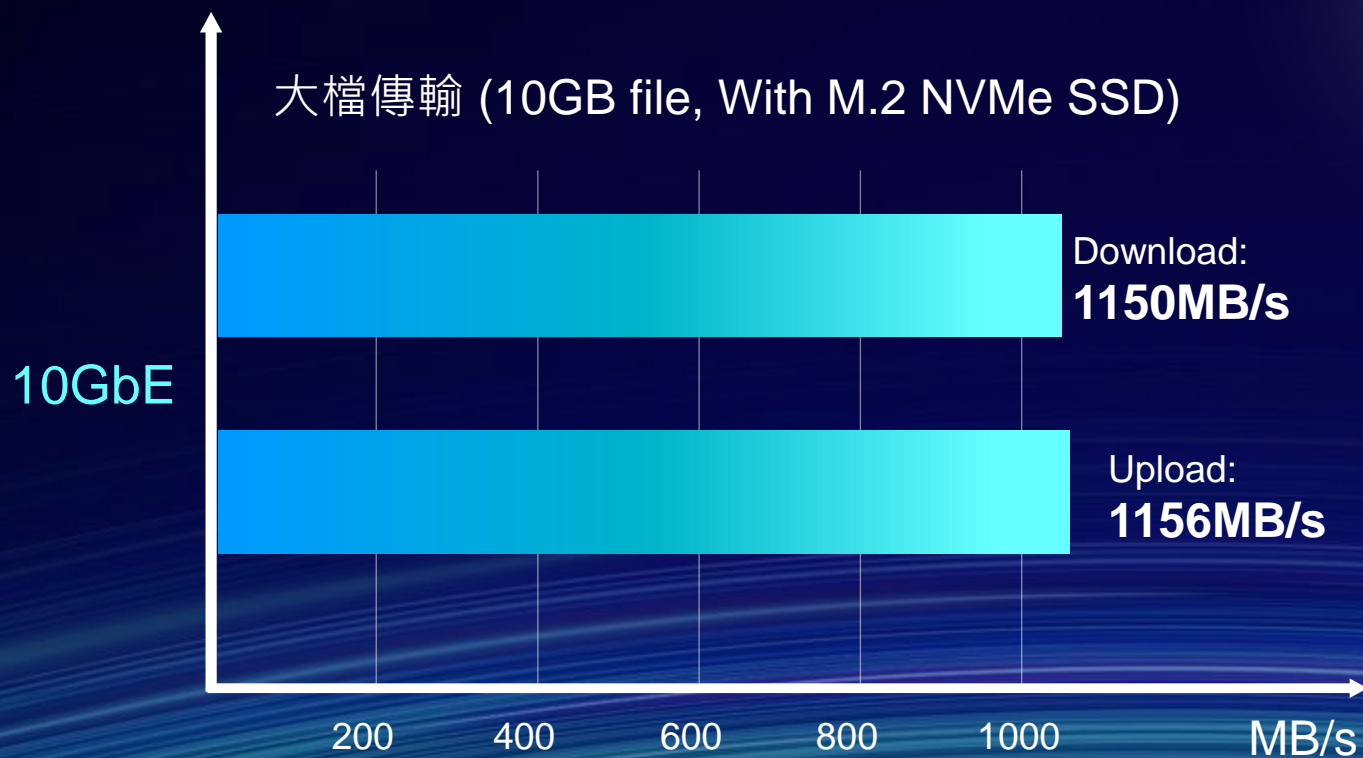

QM2-2P10G1TB 滿速效能 透過網路孔同時讀寫 M.2 SSD