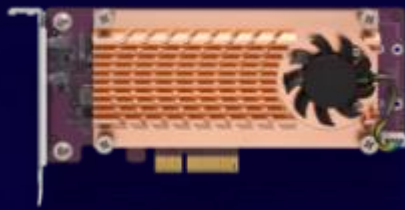

# QM2-2P410G1T QM2-2P410G2T QM2-2P10G1TB

雙埠 M.2 2280 PCIe NVMe  
SSD 含 10GbE 擴充卡，一  
卡滿足擴充容量及提升網速

NAS/PC 皆適用

M.2 NVMe  
SSD  
2 x M.2 PCIe  
NVMe SSD

10GbE

PCIe 4.0  
PCIe 3.0

QTS  
QuTS hero

QTS/QuTS hero

Windows 10 /  
Windows Server

Linux

- 新一代 QM2 M.2 SSD 與 10GbE combo 卡
- 推出全新跨世代 PCIe Gen4 系列，強勁效能大躍進
- 節省 PCIe 插槽，同時擴充網路埠及 M.2 SSD 埠
- 內建 10GbE 網路晶片，支援 QTS、QuTS hero、Linux、Windows 等作業系統
- 搭配 QNAP 網通周邊，打造高效率的網路環境

# QM2系列為您的系統擴充更多 M.2 SSD 插槽

2 x  
M.2 SSD

QM2-2S-220A

PCIe Gen2 SATA

QM2-2P-244A

PCIe Gen2 PCIe NVMe

QM2-2P-344

PCIe Gen3 PCIe NVMe

# 帶有網路組合的QM2，同時為您的系統擴充 更多的M.2 SSD 和網路埠連接