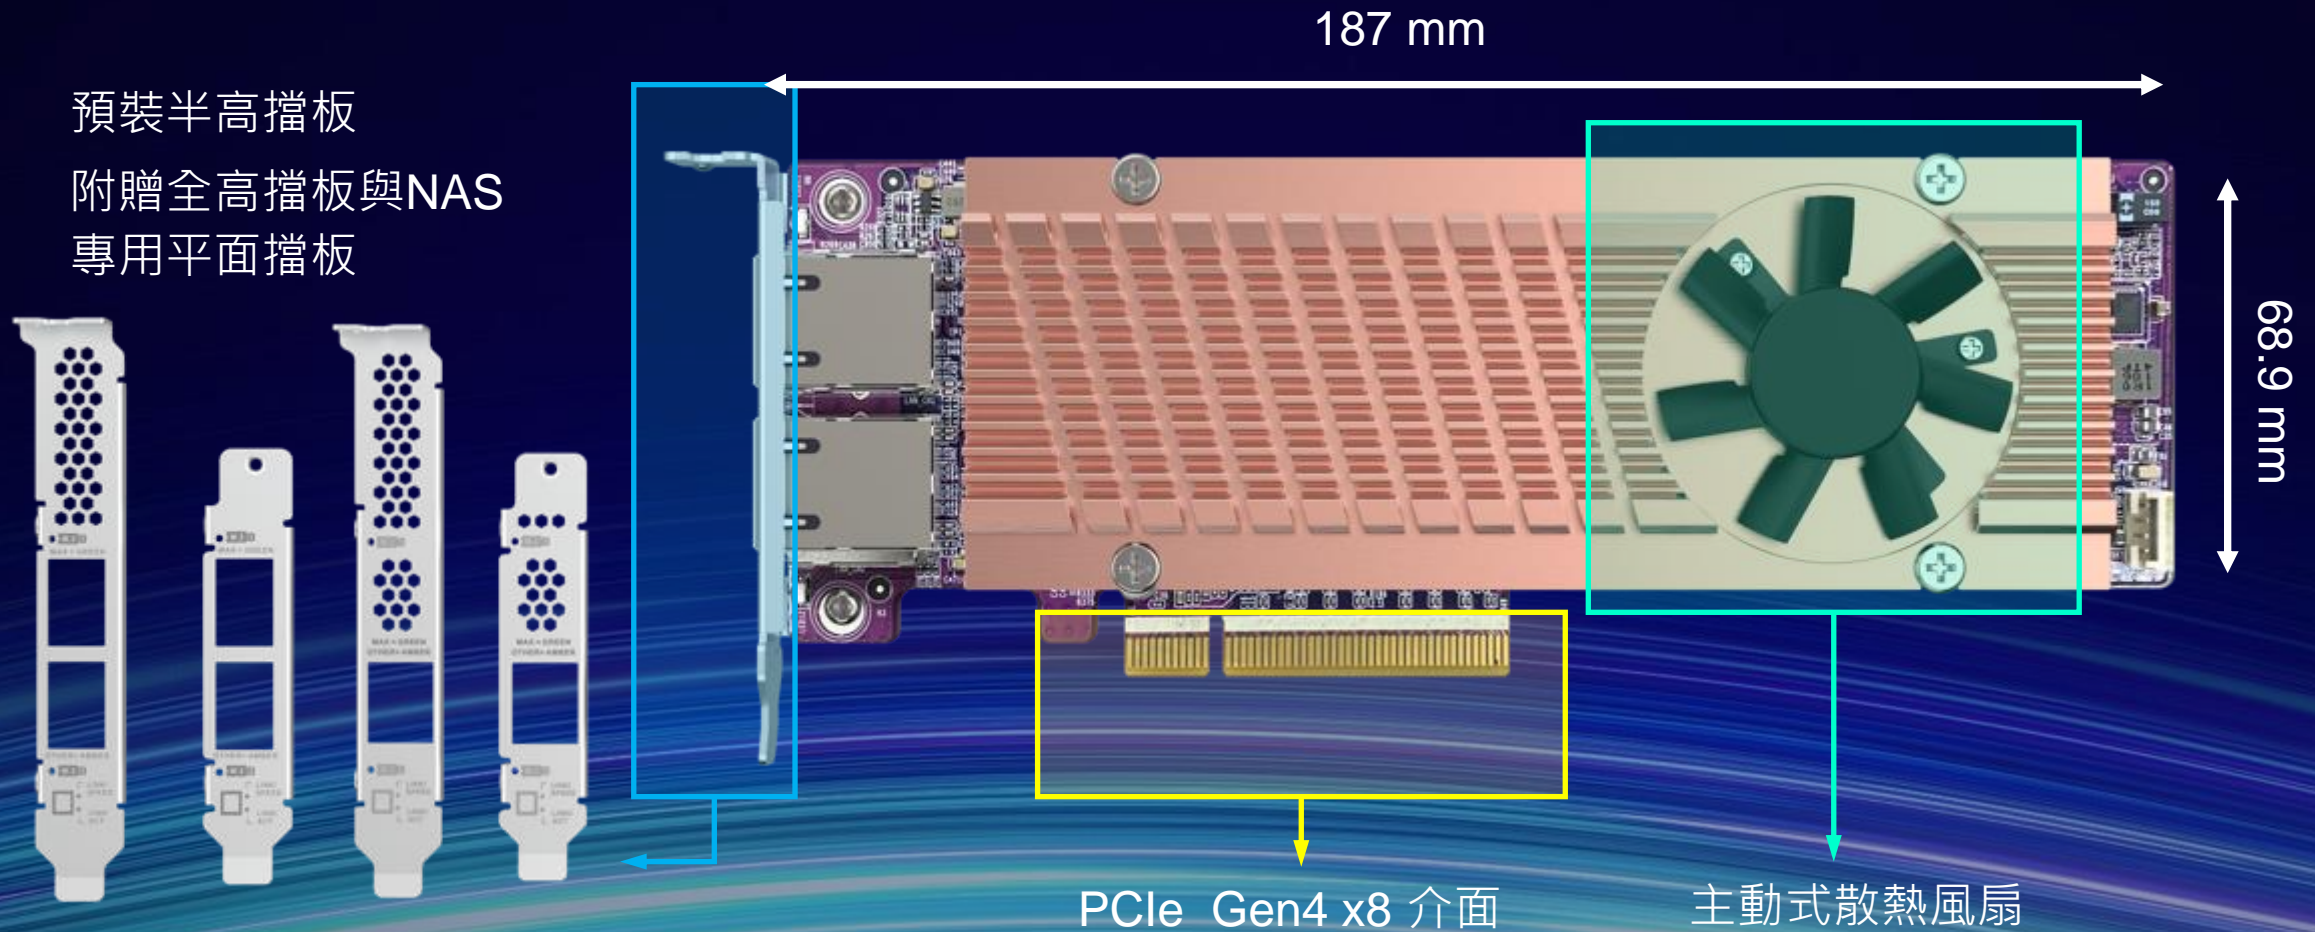

QM2-2P410G1T / QM2-2P410G2T

半高設計附多款擋版與主動散熱風扇，適用各式機箱