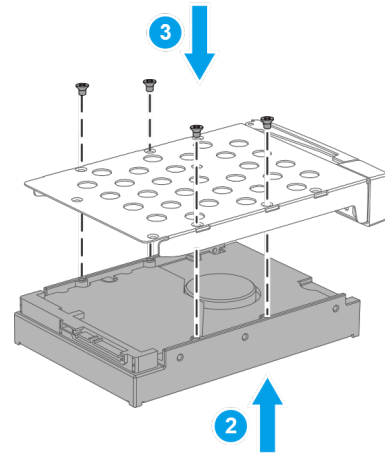

TS-464eU-4G
4 GB RAM (1 x 4 GB)

TS-864eU-4G
4 GB RAM (1 x 4 GB)

TS-864eU-RP-4G
4 GB RAM (1 x 4 GB)

3ステップでHDDとSSDを簡単にインストール

STEP | 01

STEP | 02

3.5インチHDD

2.5インチHDD / SSD