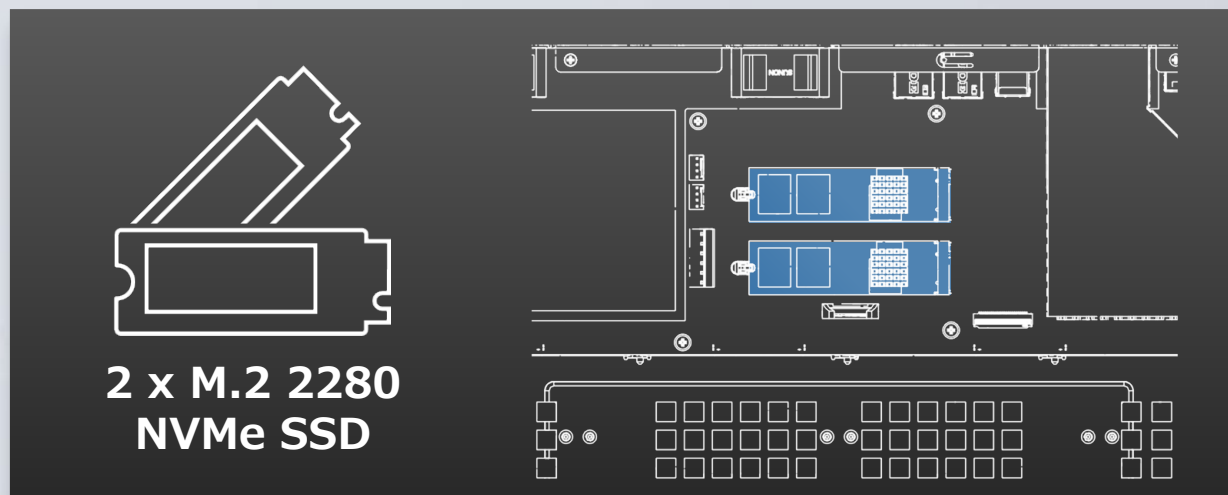

STEP | 03

TS-464eU 背面図

TS-864eU / TS-864eU-RP 背面図

QtierおよびSSDキャッシュ用の1U TS-464eU

LEDインジケータ :

ディスク、M.2 SSD、ネットワーク、拡張、ステータス

4 x 3.5インチ/2.5インチ SATA 6Gb/s HDD/SSDベイ

Qtier(自動階層化)はパフォーマンスと容量を統合