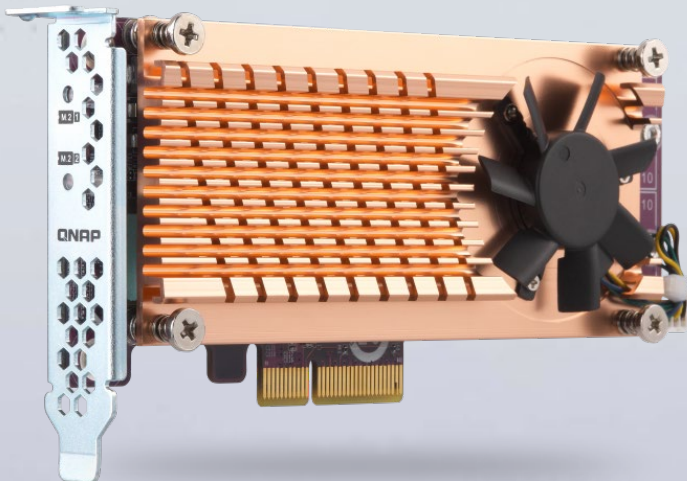

QM2-2P-344
2 x M.2 NVMe Gen3