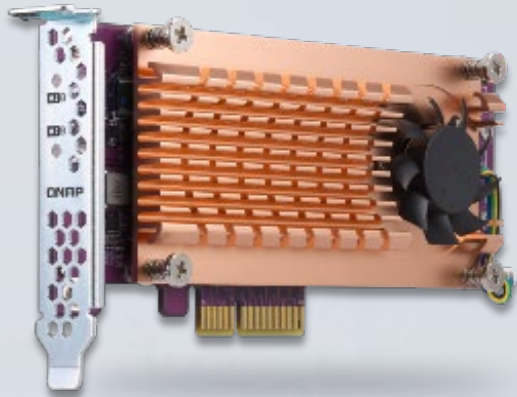

QNAPラボでテストされました。数値は環境によって異なる場合があります。

TS-864eU はPCIe Gen3スロットを搭載、 各種5GbE & 10GbE PCIe NICにて様々な環境に対応

QXG-5G1T-111C
1 x 5G / 2.5G / 1G / 100M RJ45

QXG-10G1T
1 x 10G / 5G / 2.5G / 1G / 100M
RJ45

QXG-5G2T-111C
2 x 5G / 2.5G / 1G / 100M RJ45

QXG-10G2T-107
2 x 10G / 5G / 2.5G / 1G / 100M
RJ45

QXG-5G4T-111C
4 x 5G / 2.5G / 1G / 100M RJ45

TS-864eU / TS-864eU-RP

TS-864eU : QM2PCIeアダプタ付属のM.2SSDを2つ追加して SSDキャッシュによってIOPSと小さなファイルの処理効率を高める

QM2-2S-220A
2 x M.2 SATA 6Gb / s

QM2-2S10G1TA
2 x M.2 SATA 6Gb / s
1 x 10G / 5G / 2.5G / 1G
RJ45

QM2-2P-344
2 x M.2 NVMe Gen3

NASのマウントやSSD障害からの保護、 NASストレージ容量拡張のができる様々なアクセサリ

RAIL-B02

ANSI / EIA-RS-310-Dに準拠した
オプションのレールキット。

QDA-A2AR

2 x 2.5インチSATA6Gb/sから1 x 3.5インチ
SATA 6Gb/sハードウェアRAID 0/1アダプタ

TR&TL拡張エンクロージャー

USBまたはマルチチャンネルSATAを柔軟に使用してNASストレージ空間を拡張

TR-004U

TL-R1200C-RP

TL-R400S

TL-R1200S-RP

同じLANケーブルで マルチデバイス環境用の2.5GbEスイッチ

既存の配線インフラストラクチャを使用して2.5GbEをサポート