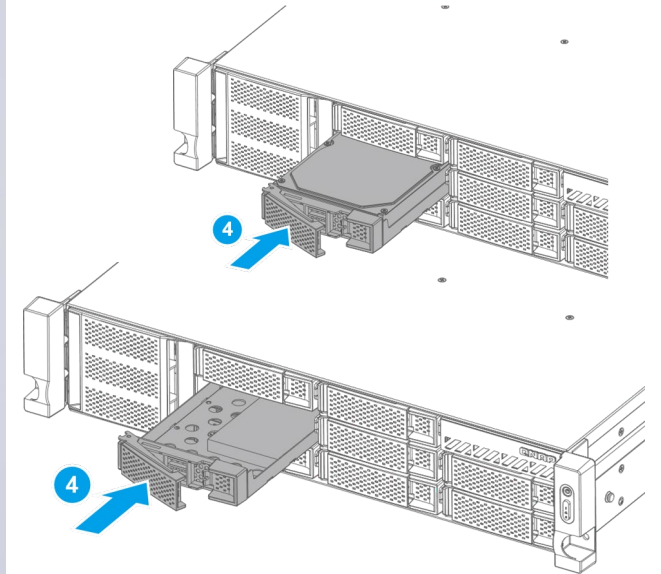

3ステップでHDDとSSDを簡単にインストール

STEP | 01

STEP | 02

3.5インチHDD

2.5インチHDD / SSD

STEP | 03