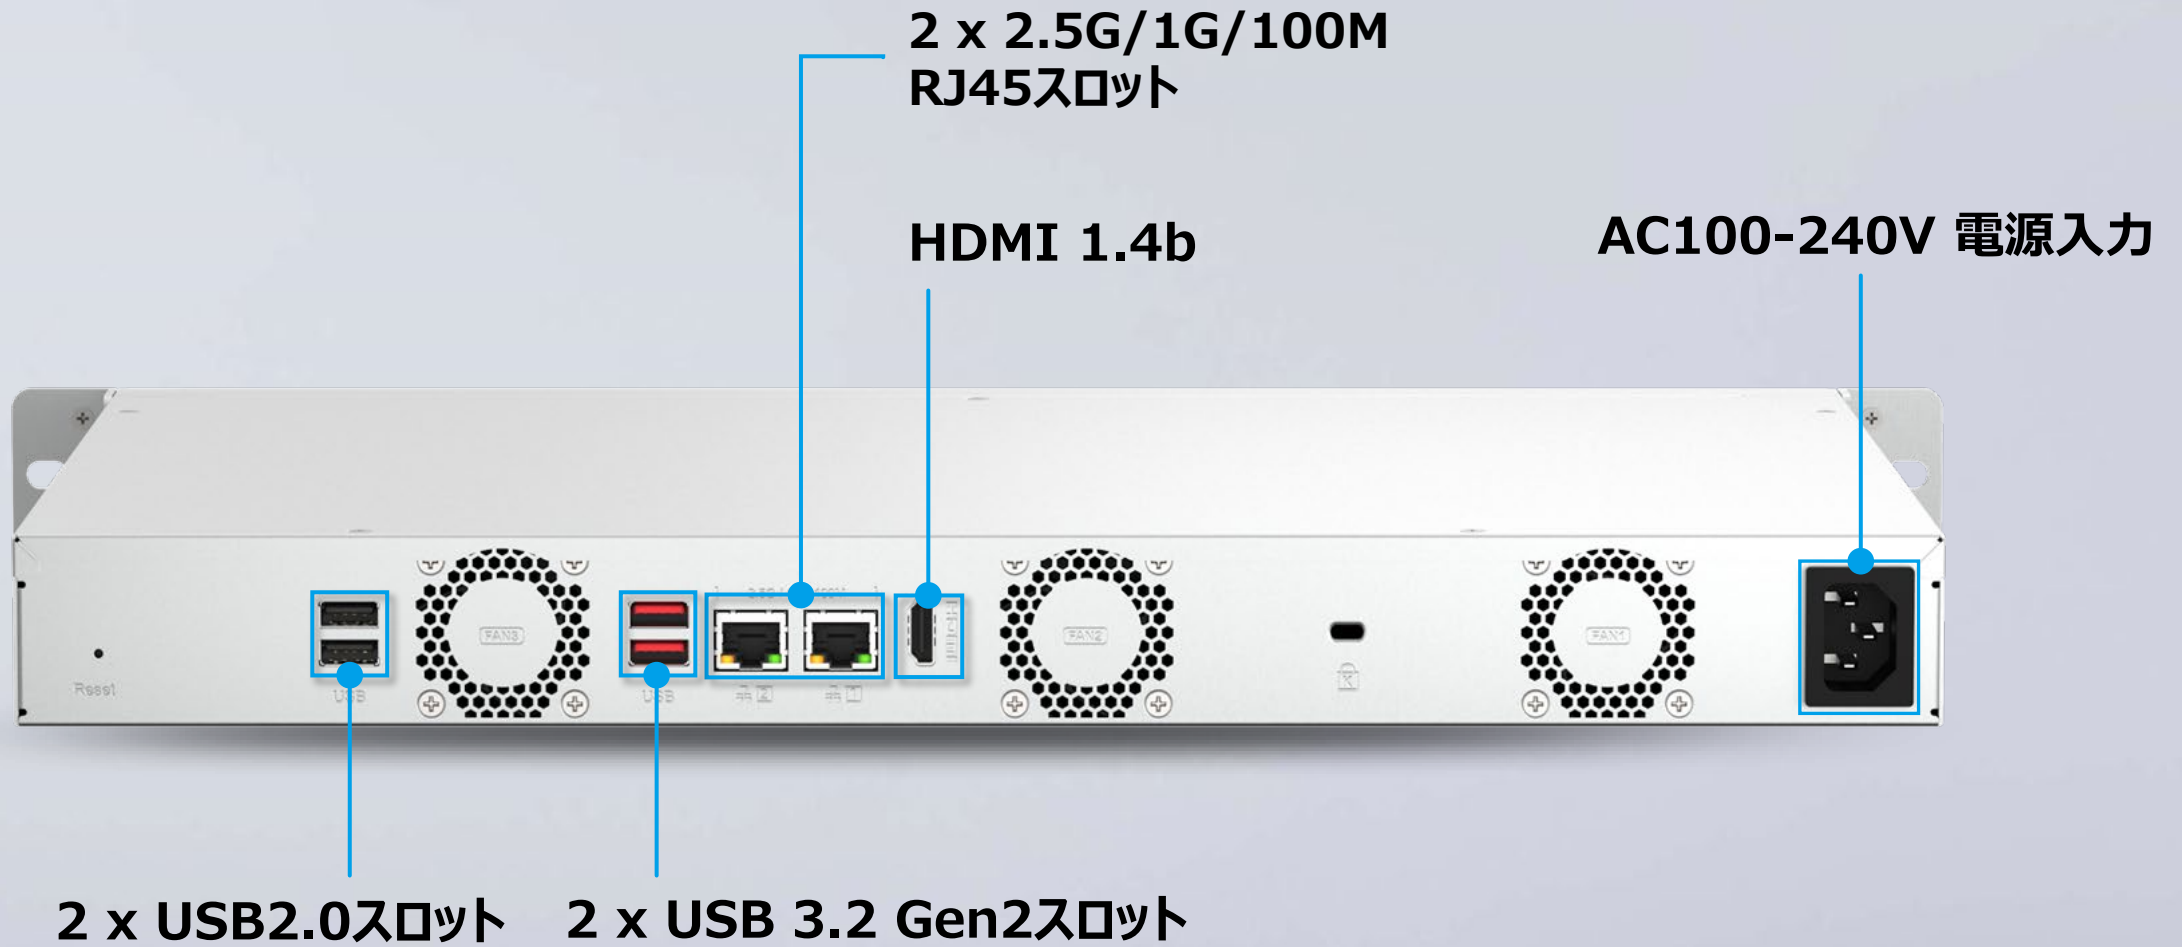

TS-464eU 背面図