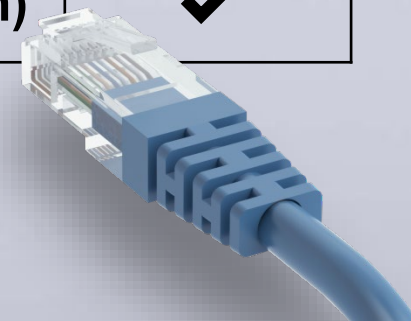

TR&TL拡張エンクロージャー

USBまたはマルチチャンネルSATAを柔軟に使用してNASストレージ空間を拡張

TR-004U

TL-R1200C-RP

TL-R400S

TL-R1200S-RP

同じLANケーブルで マルチデバイス環境用の2.5GbEスイッチ

既存の配線インフラストラクチャを使用して2.5GbEをサポート

QSW-1105-5T (アンマネージド)
5 x 2.5G
RJ45 Multi-Gig

**ファンレス
& メタルハウジング**

	CAT 5e	CAT 6	CAT 6A
100M	✓	✓	✓
1G	✓	✓	✓
2.5G	✓	✓	✓
5G	✓	✓	✓
10G	X	✓ (55m)	✓

QSW-1208-8C (アンマネージド)
8 x 10G / 5G / 2.5G
RJ45 Multi-Gig

QSW-308-1C (アンマネージド)
1 x 10G / 5G / 2.5G
RJ45 Multi-Gig

QSW-M408-4C (マネージド)
4 x 10G / 5G / 2.5G
RJ45 Multi-Gig

QSW-M408-2C (マネージド)
2 x 10G / 5G / 2.5G
RJ45 Multi-Gig

マルチプラットフォーム用の 経済的で柔軟なQNAP拡張エンクロージャ

QNAP TR RAIDおよびTL JBODエンクロージャによるNAS容量拡張には、多くの利点があります。

- **大きな容量**
 - 4ベイと12ベイの選択可能
 - NASは最大2つの拡張エンクロージャをサポート
- **高速性**
 - USB 3.2 Gen2 10Gb/s
- **互換性の向上：**
 - JBODステータスを監視するためのQNAP外部RAIDマネージャーおよびJBODマネージャー