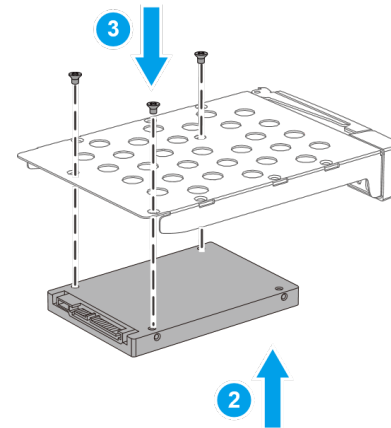

TS-464eU-4G
4 GB RAM (1 x 4 GB)

TS-864eU-4G
4 GB RAM (1 x 4 GB)

TS-864eU-RP-4G
4 GB RAM (1 x 4 GB)

3ステップでHDDとSSDを簡単にインストール

STEP | 01

STEP | 02

3.5インチHDD

2.5インチHDD / SSD

STEP | 03

TS-464eU 背面図

TS-864eU / TS-864eU-RP 背面図

QtierおよびSSDキャッシュ用の1U TS-464eU

LEDインジケータ :

ディスク、M.2 SSD、ネットワーク、拡張、ステータス

4 x 3.5インチ/2.5インチ SATA 6Gb/s HDD/SSDベイ

Qtier(自動階層化)はパフォーマンスと容量を統合