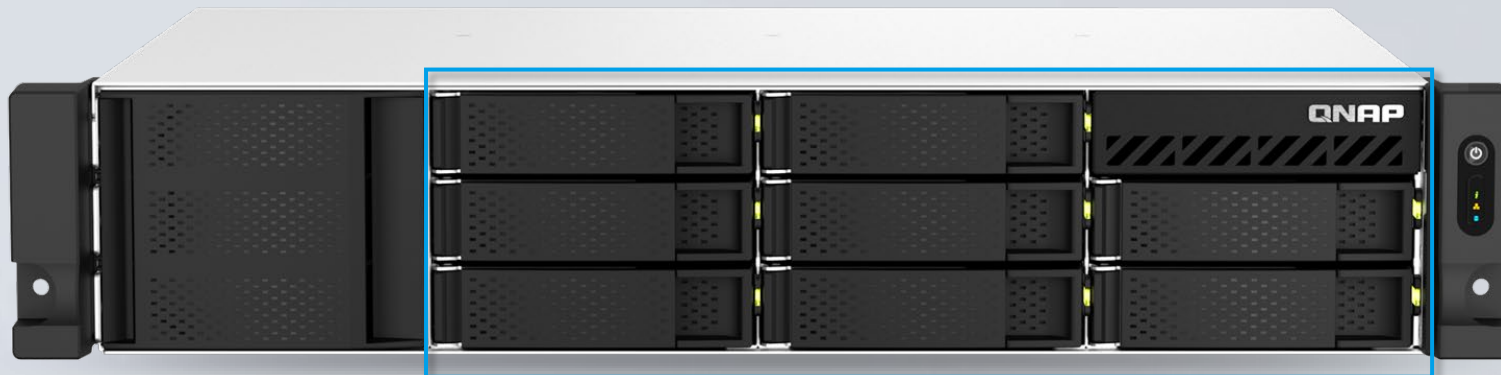

TS-x64eU 正面図

TS-864eU / TS-864eU-RP

8 x 3.5インチ/2.5インチSATA 6Gb/s HDD/SSDベイ