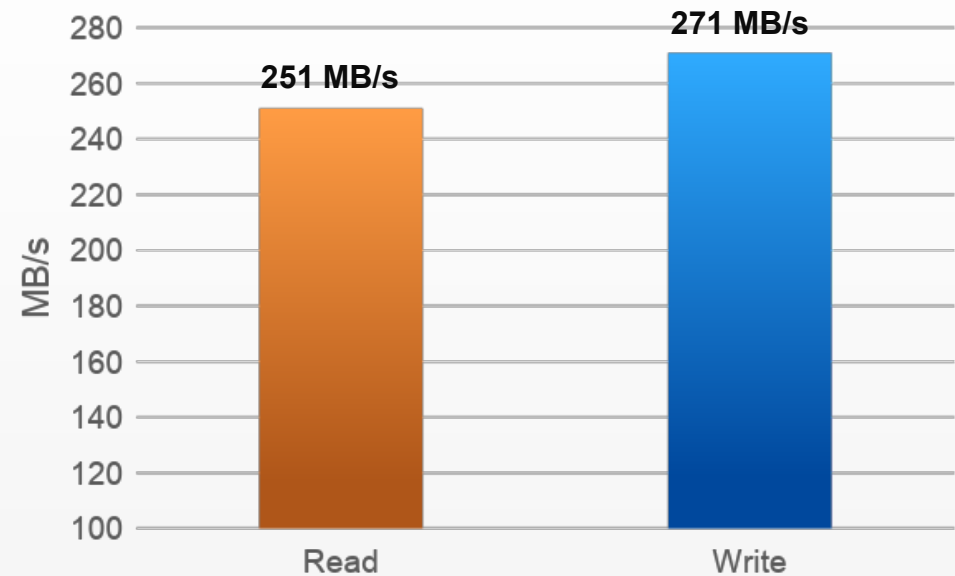

2 x 2.5GbE Windows シーケンシャル転送(SMB)、 暗号化されたNASボリューム

テスト環境：NAS | TS-1253DU-RP-4G、QTS 4.4.2、12 x Samsung 850 Pro 512GB、RAID 5、シックボリューム
クライアントPC | Windows 10 Pro、Intel Core i7-6700 3.4 GHz、32GB RAM
IOmeter | RAM * 4、ランプアップ時間30秒、シーケンス実行時間3分、従事者2名、未処理IO 64個、1MB

QNAPラボでテストされました。数値は環境によって異なる場合があります。