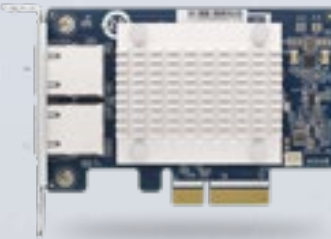

将来的なビジネス成長における マルチユーザー/デバイス環境用の2x 2.5GbE

ジャンボフレームのサポートに加え、ポートランキング/リンクアグリゲーションによりパフォーマンスが向上します。

2 x 2.5GbE Windows シーケンシャル転送(SMB)

2 x 2.5GbE Windows シーケンシャル転送(SMB)、 暗号化されたNASボリューム

テスト環境：NAS | TS-1253DU-RP-4G、QTS 4.4.2、12 x Samsung 850 Pro 512GB、RAID 5、シックボリューム
クライアントPC | Windows 10 Pro、Intel Core i7-6700 3.4 GHz、32GB RAM
IOmeter | RAM * 4、ランプアップ時間30秒、シーケンス実行時間3分、従事者2名、未処理IO 64個、1MB

QNAPラボでテストされました。数値は環境によって異なる場合があります。

TS-864eU はPCIe Gen3スロットを搭載、 各種5GbE & 10GbE PCIe NICにて様々な環境に対応

QXG-5G1T-111C
1 x 5G / 2.5G / 1G / 100M RJ45

QXG-10G1T
1 x 10G / 5G / 2.5G / 1G / 100M
RJ45

QXG-5G2T-111C
2 x 5G / 2.5G / 1G / 100M RJ45

QXG-10G2T-107
2 x 10G / 5G / 2.5G / 1G / 100M
RJ45

QXG-5G4T-111C
4 x 5G / 2.5G / 1G / 100M RJ45

TS-864eU / TS-864eU-RP

TS-864eU : QM2PCIeアダプタ付属のM.2SSDを2つ追加して SSDキャッシュによってIOPSと小さなファイルの処理効率を高める

QM2-2S-220A
2 x M.2 SATA 6Gb / s