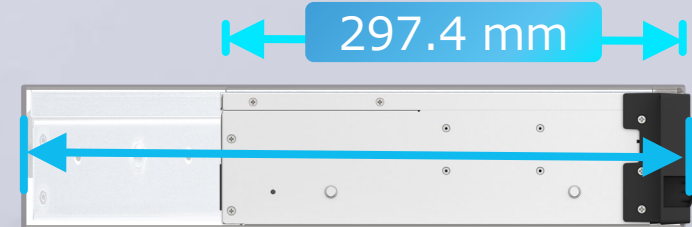

499mm

TS-864eU /
TS-864eU-RP