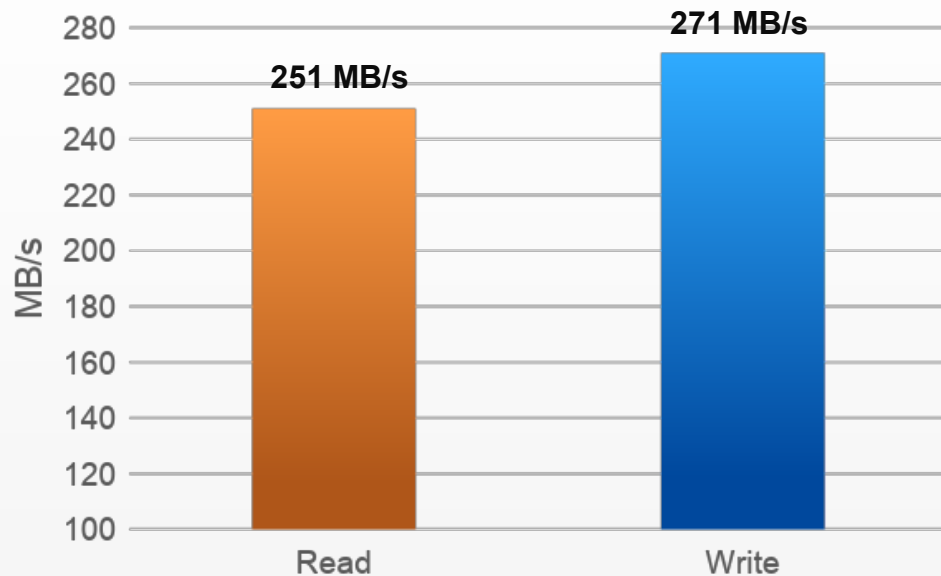

将来的なビジネス成長における マルチユーザー/デバイス環境用の2x 2.5GbE

ジャンボフレームのサポートに加え、ポートランキング/リンクアグリゲーションによりパフォーマンスが向上します。

2 x 2.5GbE Windows シーケンシャル転送(SMB)