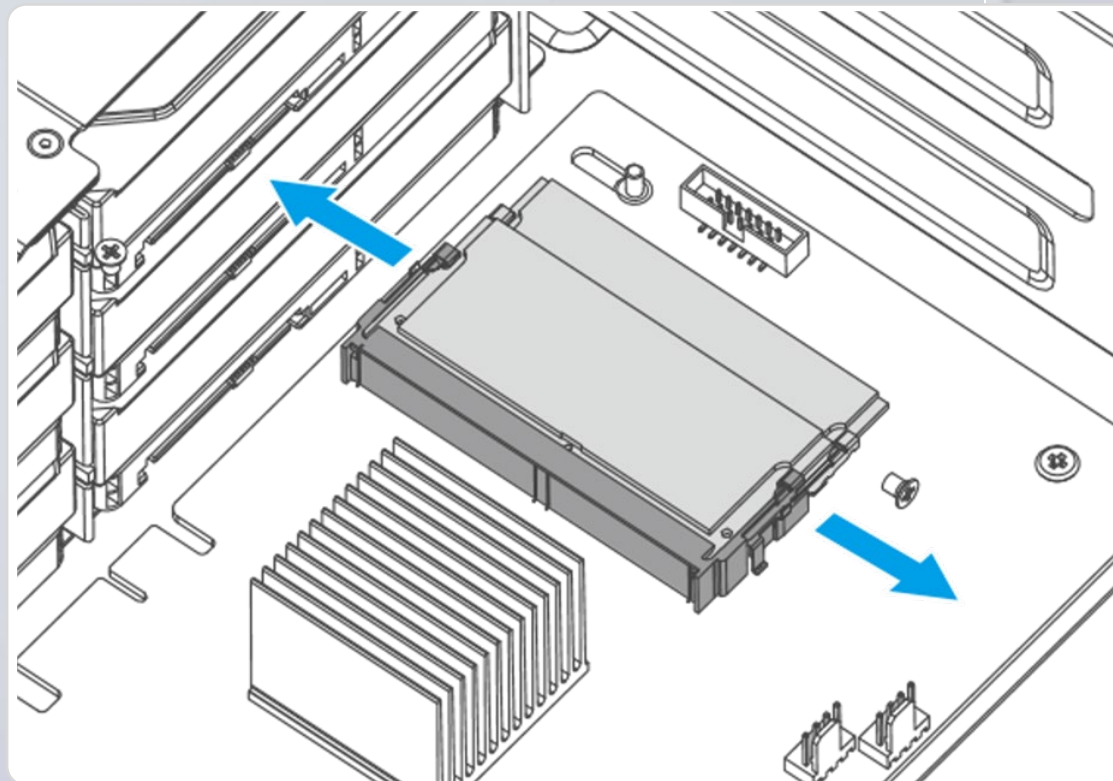

電源ボタン

TS-464eU

4 x 3.5インチ/2.5インチSATA 6Gb/s HDD/SSDベイ

LEDインジケーター：
HDD 1~4 / 8、
ステータス、LAN、
拡張デバイス

16GBのメモリにアップグレード可能で マルチタスクおよびマルチクライアントアクセスを実現

デュアルチャネル

- 最大**16GB (2 x 8 GB)** の
2 x DDR4 SO-DIMMスロット

NASモデル