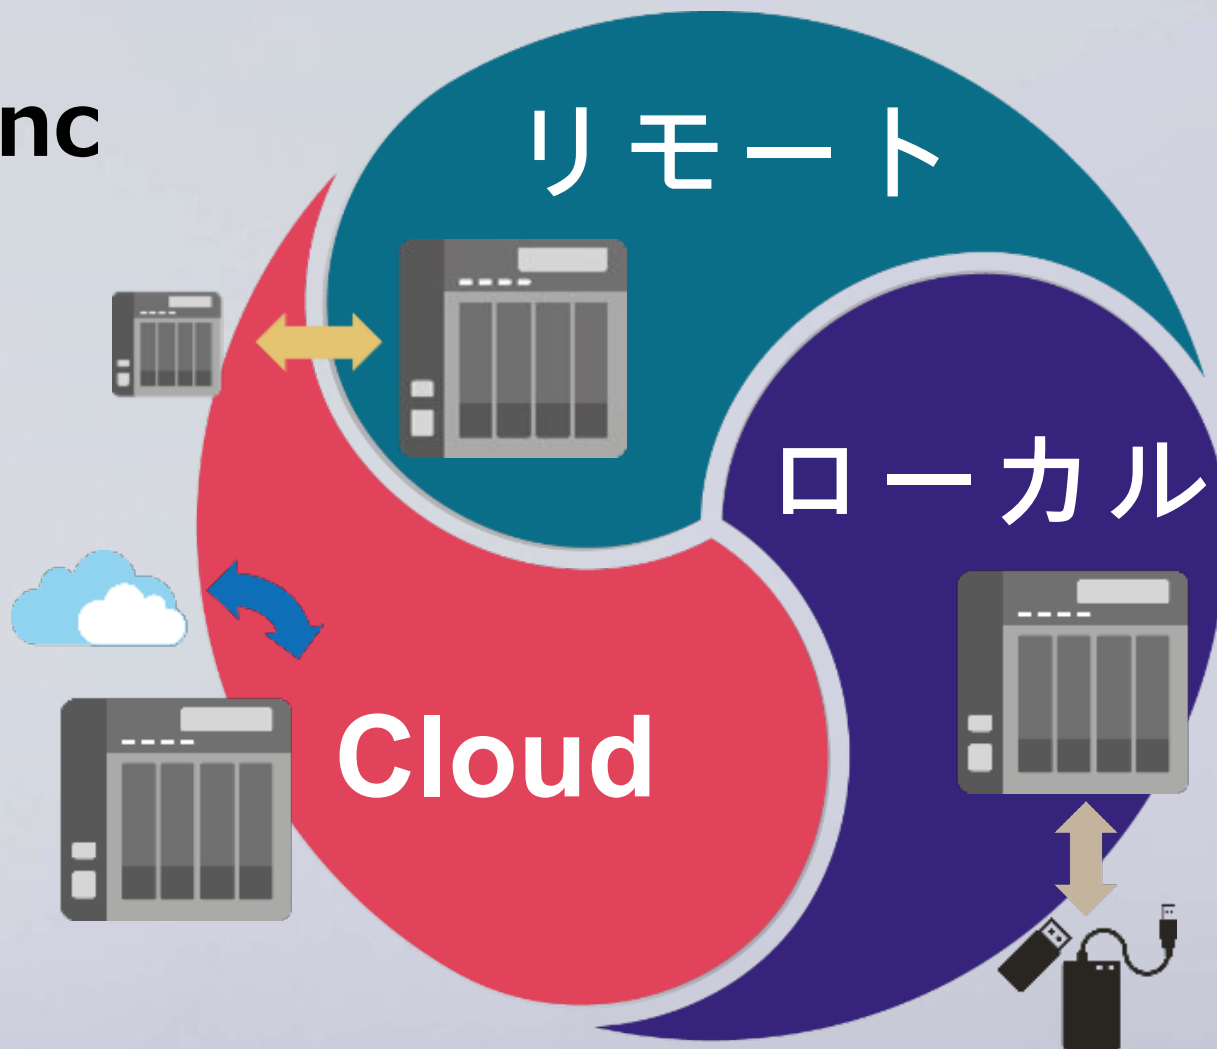

NASデータのバックアップ

Hybrid Backup Sync

TS-464eU

QVR Eliteスマート監視ソリューション

6,000台以上のIPカメラ

2つの埋め込みチャンネル

定額BYODライセンス

QVR Face AI qpkgをサポートする