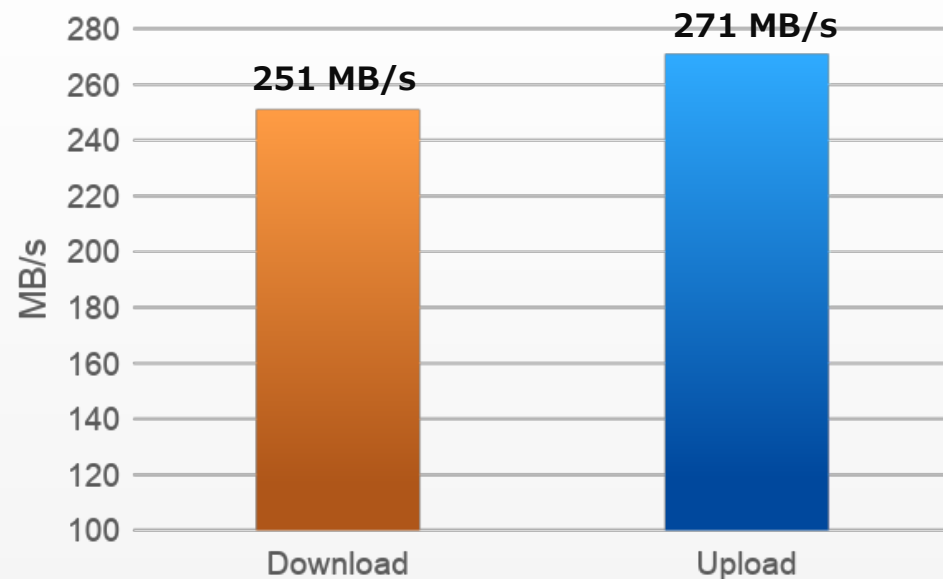

4コア

4スレッド

2.5GbEは大容量ファイル転送を1GbEよりも高速化して 特にシングルクライアント環境に適合

1 x 2.5GbE Windows ファイル転送

1 x 2.5GbE Windowsファイル転送 暗号化されたNASボリューム

QNAPラボでテストされました。数値は環境によって異なる場合があります。

テスト環境 : NAS | TS-1253DU-RP-4G, QTS 4.4.2, 12 x Samsung 850 Pro 512GB, RAID 5, シックボリューム
クライアントPC | Windows 10 Pro, Intel Core i7-6700 3.4 GHz, 32GB RAM
IOmeter | RAM * 4, ランプアップ時間30秒、シーケンス実行時間3分、従事者2名、未処理IO 64個、1MB