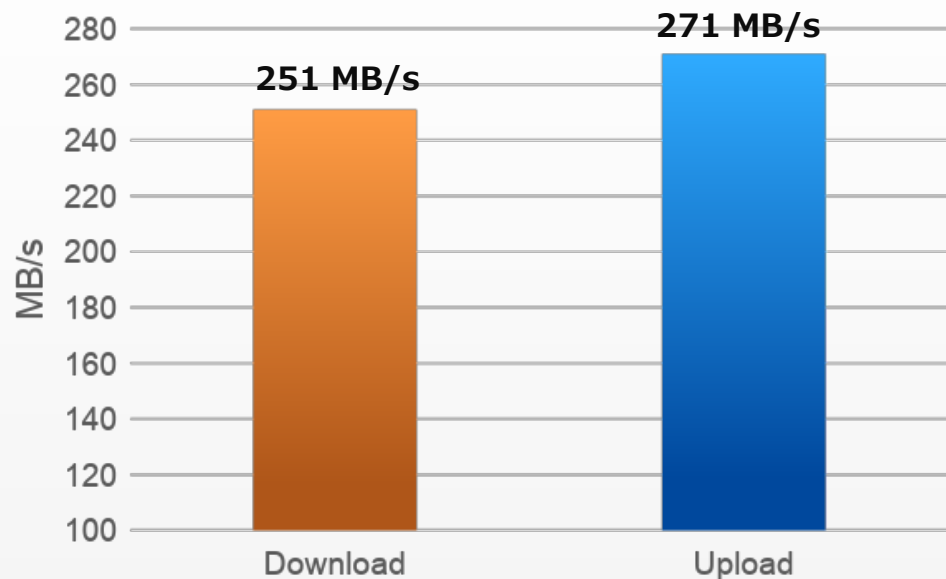

2.5GbEは大容量ファイル転送を1GbEよりも高速化して 特にシングルクライアント環境に適合

1 x 2.5GbE Windows ファイル転送