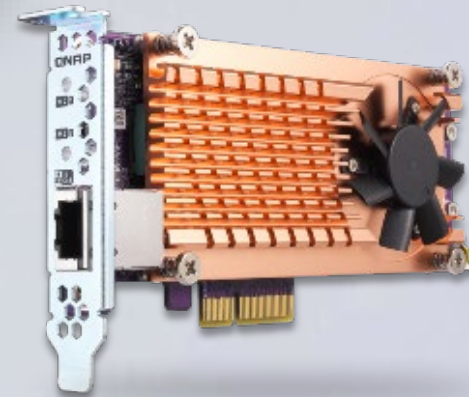

QNAPラボでテストされました。数値は環境によって異なる場合があります。

TS-864eU はPCIe Gen3スロットを搭載、 各種5GbE & 10GbE PCIe NICにて様々な環境に対応

QXG-5G1T-111C
1 x 5G / 2.5G / 1G / 100M RJ45

QXG-10G1T
1 x 10G / 5G / 2.5G / 1G / 100M
RJ45

QXG-5G2T-111C
2 x 5G / 2.5G / 1G / 100M RJ45

QXG-10G2T-107
2 x 10G / 5G / 2.5G / 1G / 100M
RJ45

QXG-5G4T-111C
4 x 5G / 2.5G / 1G / 100M RJ45

TS-864eU / TS-864eU-RP

TS-864eU : QM2PCIeアダプタ付属のM.2SSDを2つ追加して SSDキャッシュによってIOPSと小さなファイルの処理効率を高める

QM2-2S-220A
2 x M.2 SATA 6Gb / s