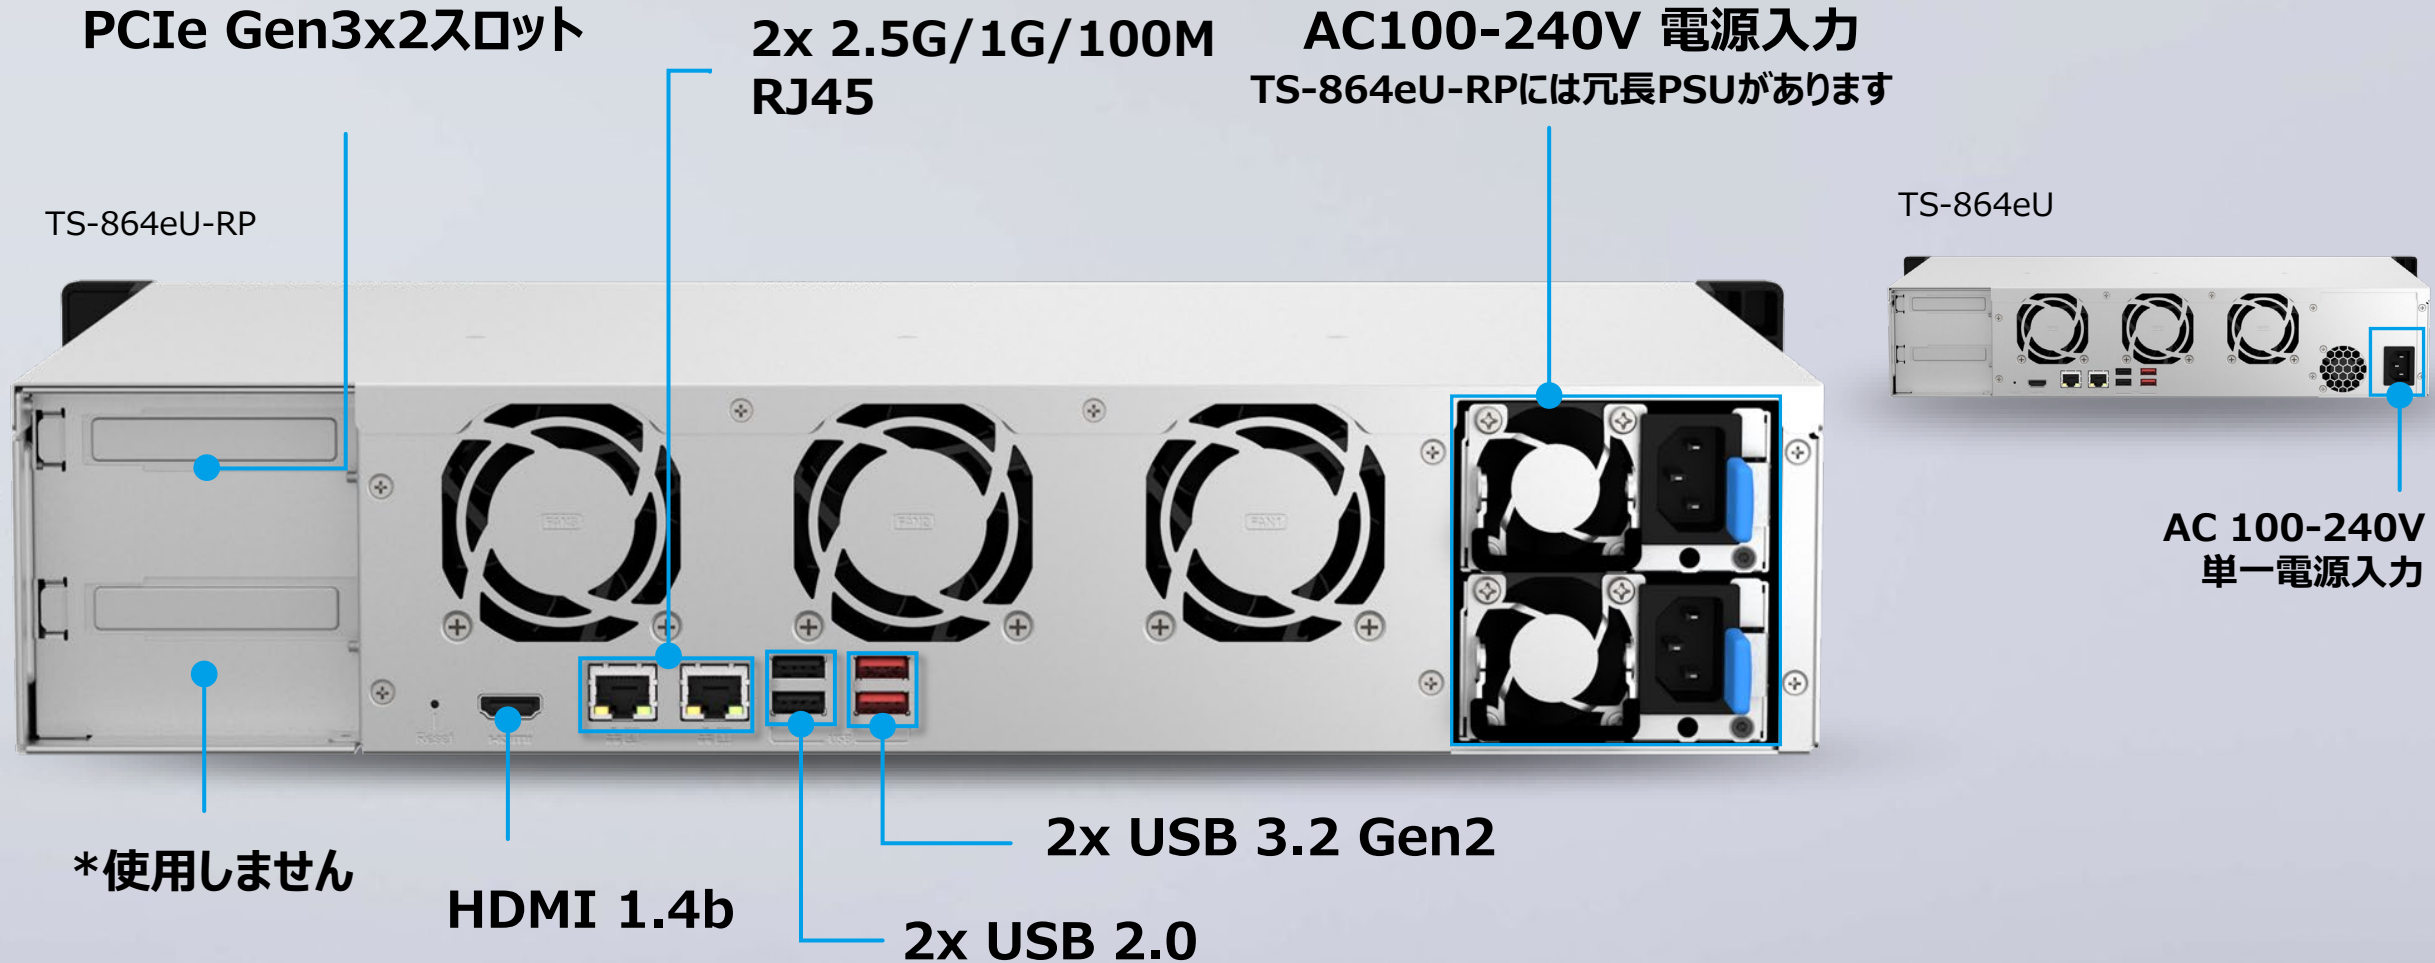

電源ボタン

TS-464eU

4 x 3.5インチ/2.5インチSATA 6Gb/s HDD/SSDベイ

LEDインジケーター：
HDD 1~4 / 8、
ステータス、LAN、
拡張デバイス

16GBのメモリにアップグレード可能で マルチタスクおよびマルチクライアントアクセスを実現

デュアルチャネル

- 最大**16GB (2 x 8 GB)** の
2 x DDR4 SO-DIMMスロット

NASモデル

TS-464eU-4G
4 GB RAM (1 x 4 GB)

TS-864eU-4G
4 GB RAM (1 x 4 GB)

TS-864eU-RP-4G
4 GB RAM (1 x 4 GB)

3ステップでHDDとSSDを簡単にインストール

STEP | 01

STEP | 02

3.5インチHDD

2.5インチHDD / SSD

STEP | 03

TS-464eU 背面図

TS-864eU / TS-864eU-RP 背面図

QtierおよびSSDキャッシュ用の1U TS-464eU

LEDインジケータ :

ディスク、M.2 SSD、ネットワーク、拡張、ステータス

4 x 3.5インチ/2.5インチ SATA 6Gb/s HDD/SSDベイ

Qtier(自動階層化)はパフォーマンスと容量を統合