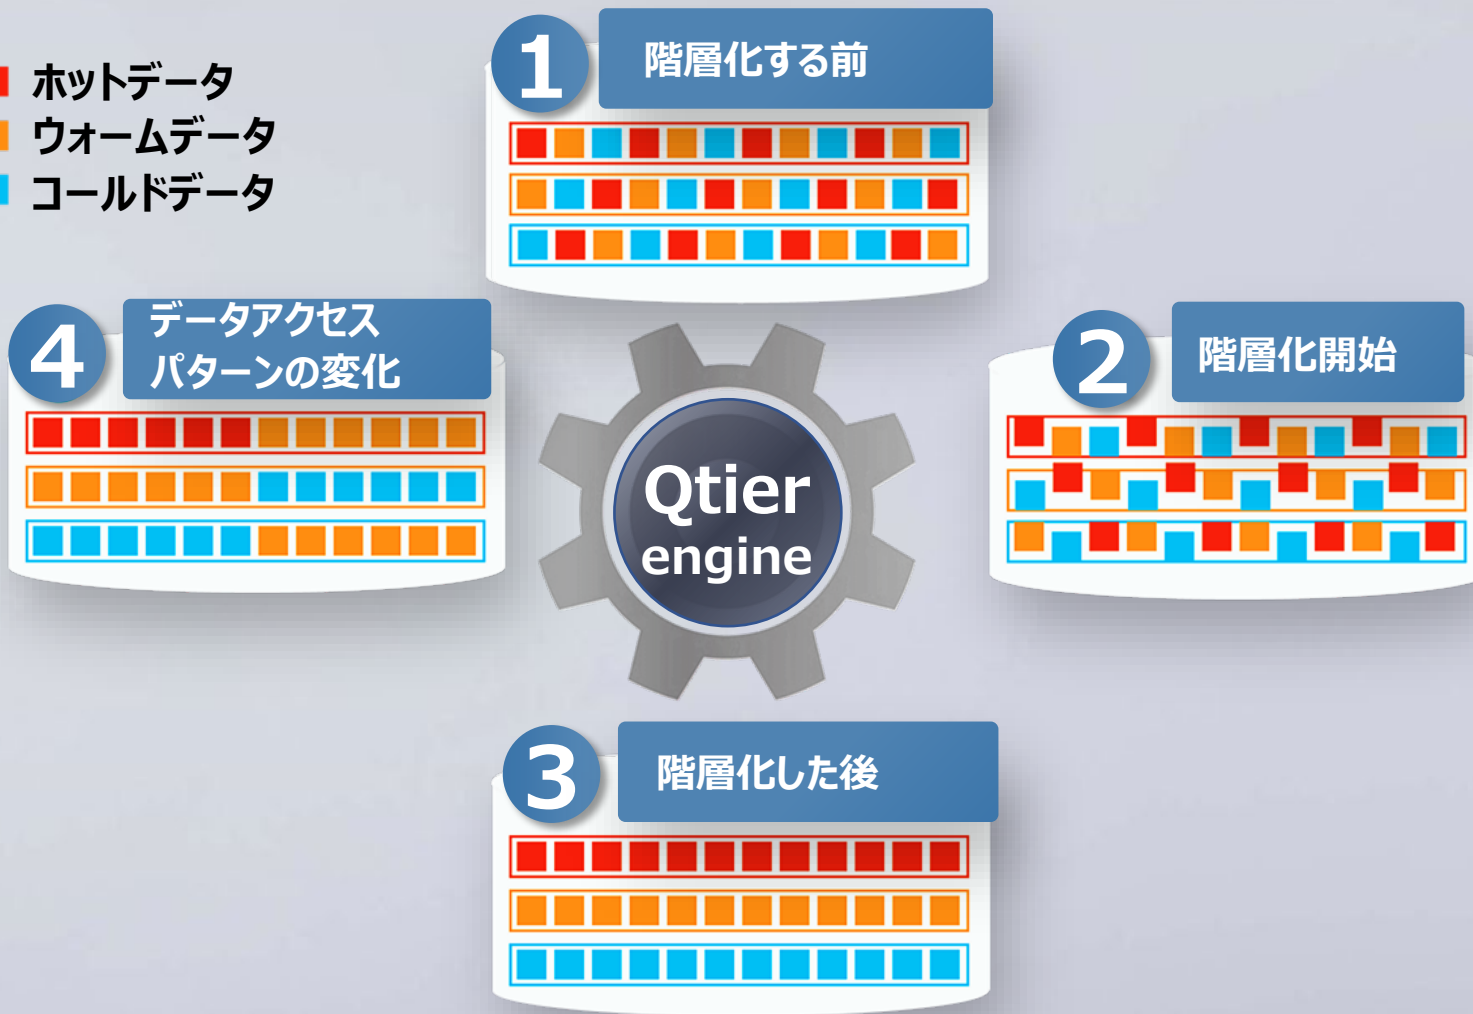

Qtier(自動階層化)はパフォーマンスと容量を統合

- QNAP NASを使用すると、SSDとHDD RAIDを同じプールに組み合わせて、アクセスパターンに基づいてデータを自動的に移行できます。
- SSDを使用してデータを保存できるため、より大きな容量を提供します

- ホットデータ
- ウォームデータ
- コールドデータ