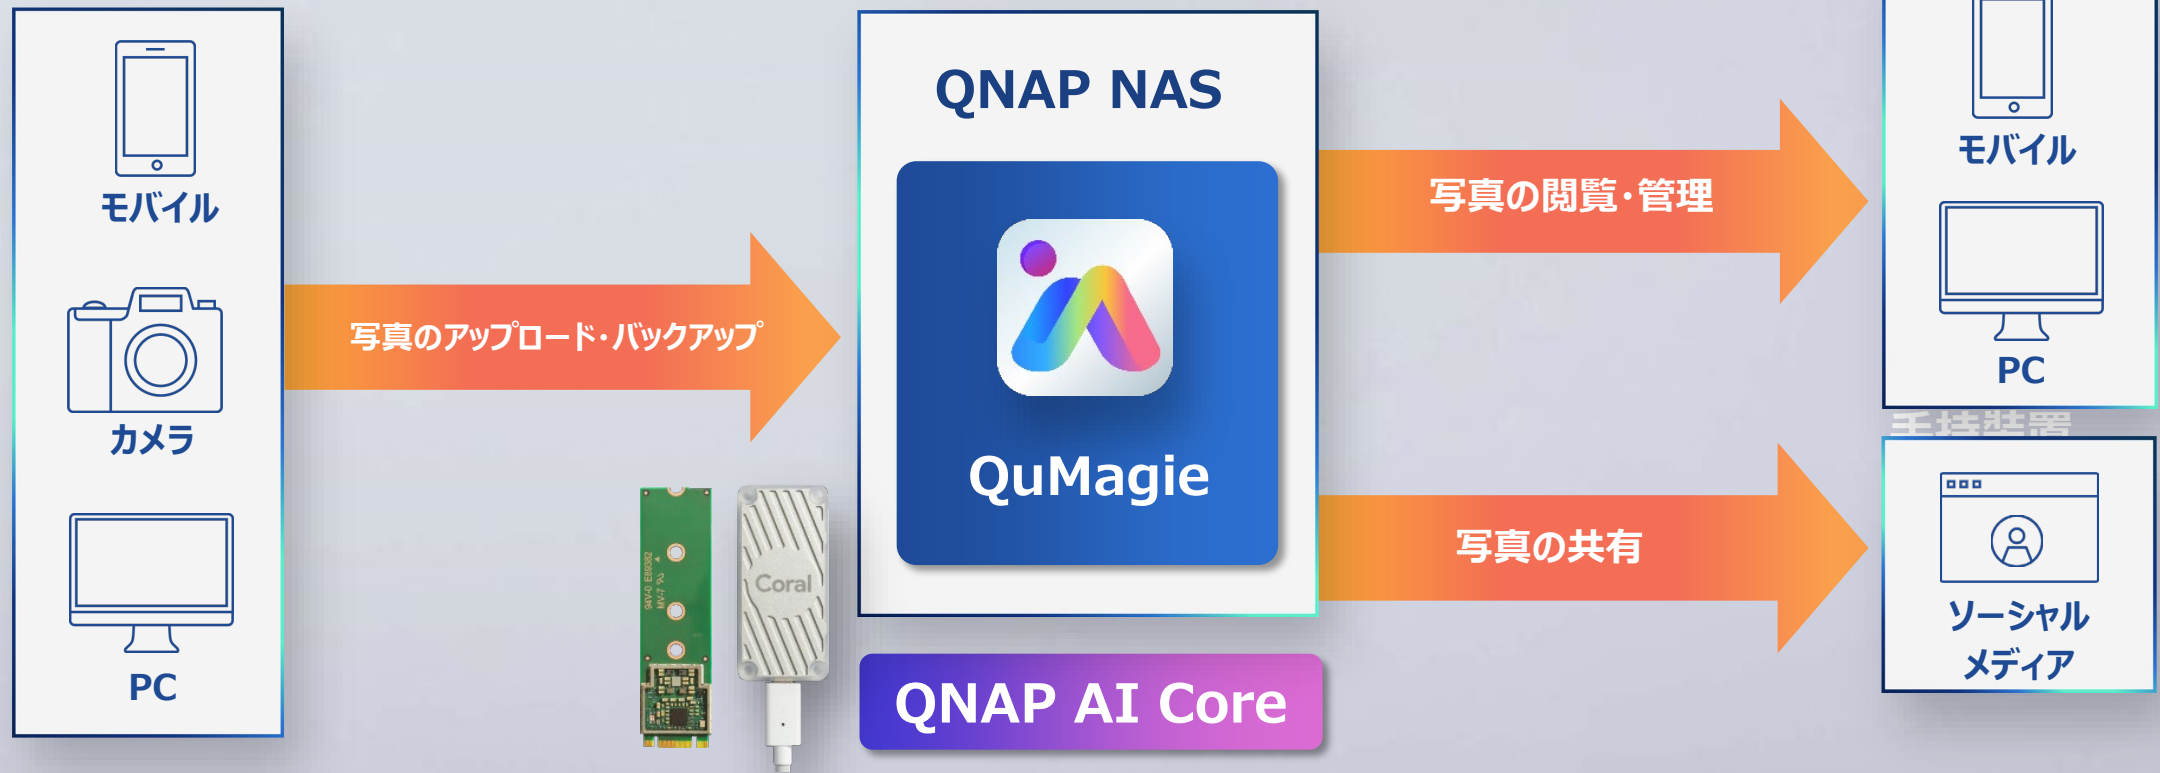

QuMagie

QuMagieとは？

- QuMagieは、柔軟なストレージスペースを備えた、AI搭載の写真管理ソリューションです
- QuMagieは、QNAPNASシステム内の無料アプリケーションです