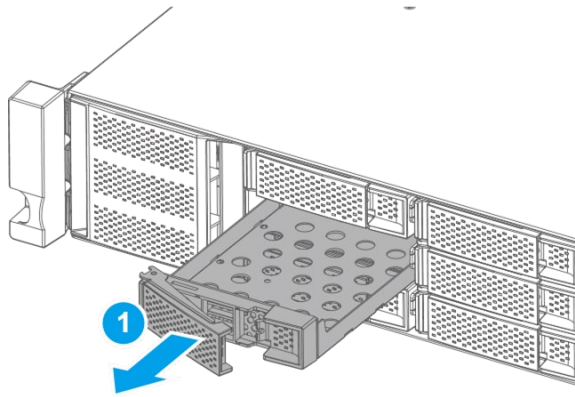

3ステップでHDDとSSDを簡単にインストール

STEP | 01