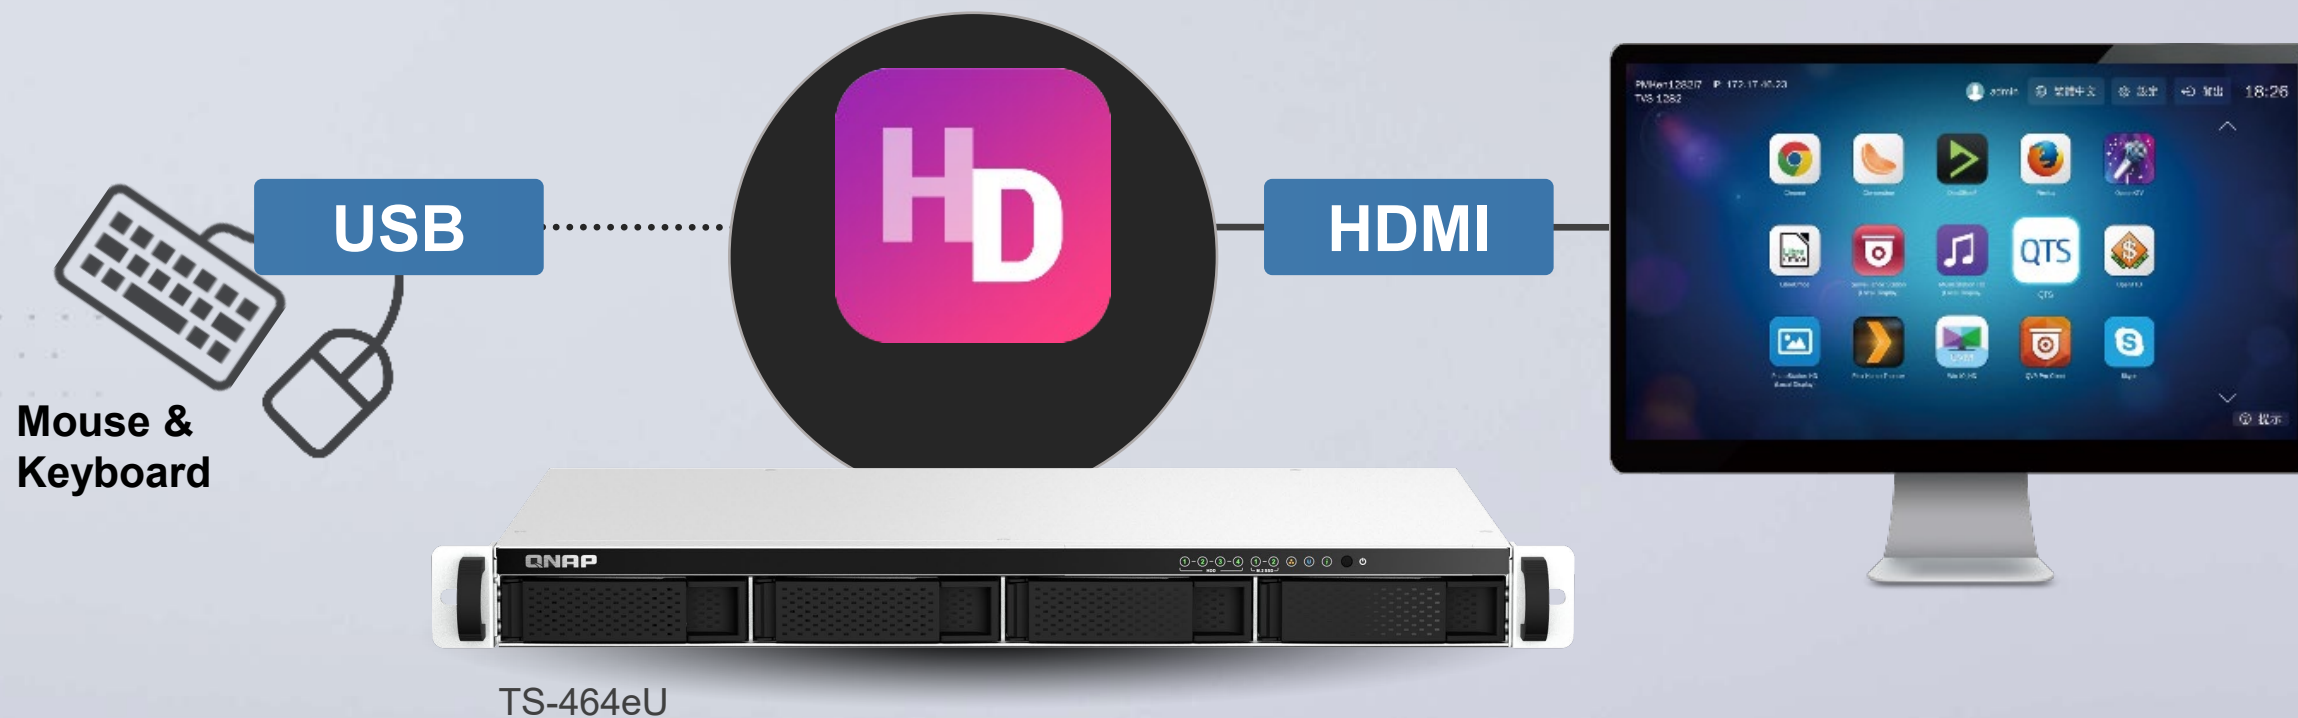

## VJBOD

將其他 NAS 閒置空間  
當作為本身虛擬硬碟

**x8**

# HybridDesk Station 提供多樣化多媒體功能