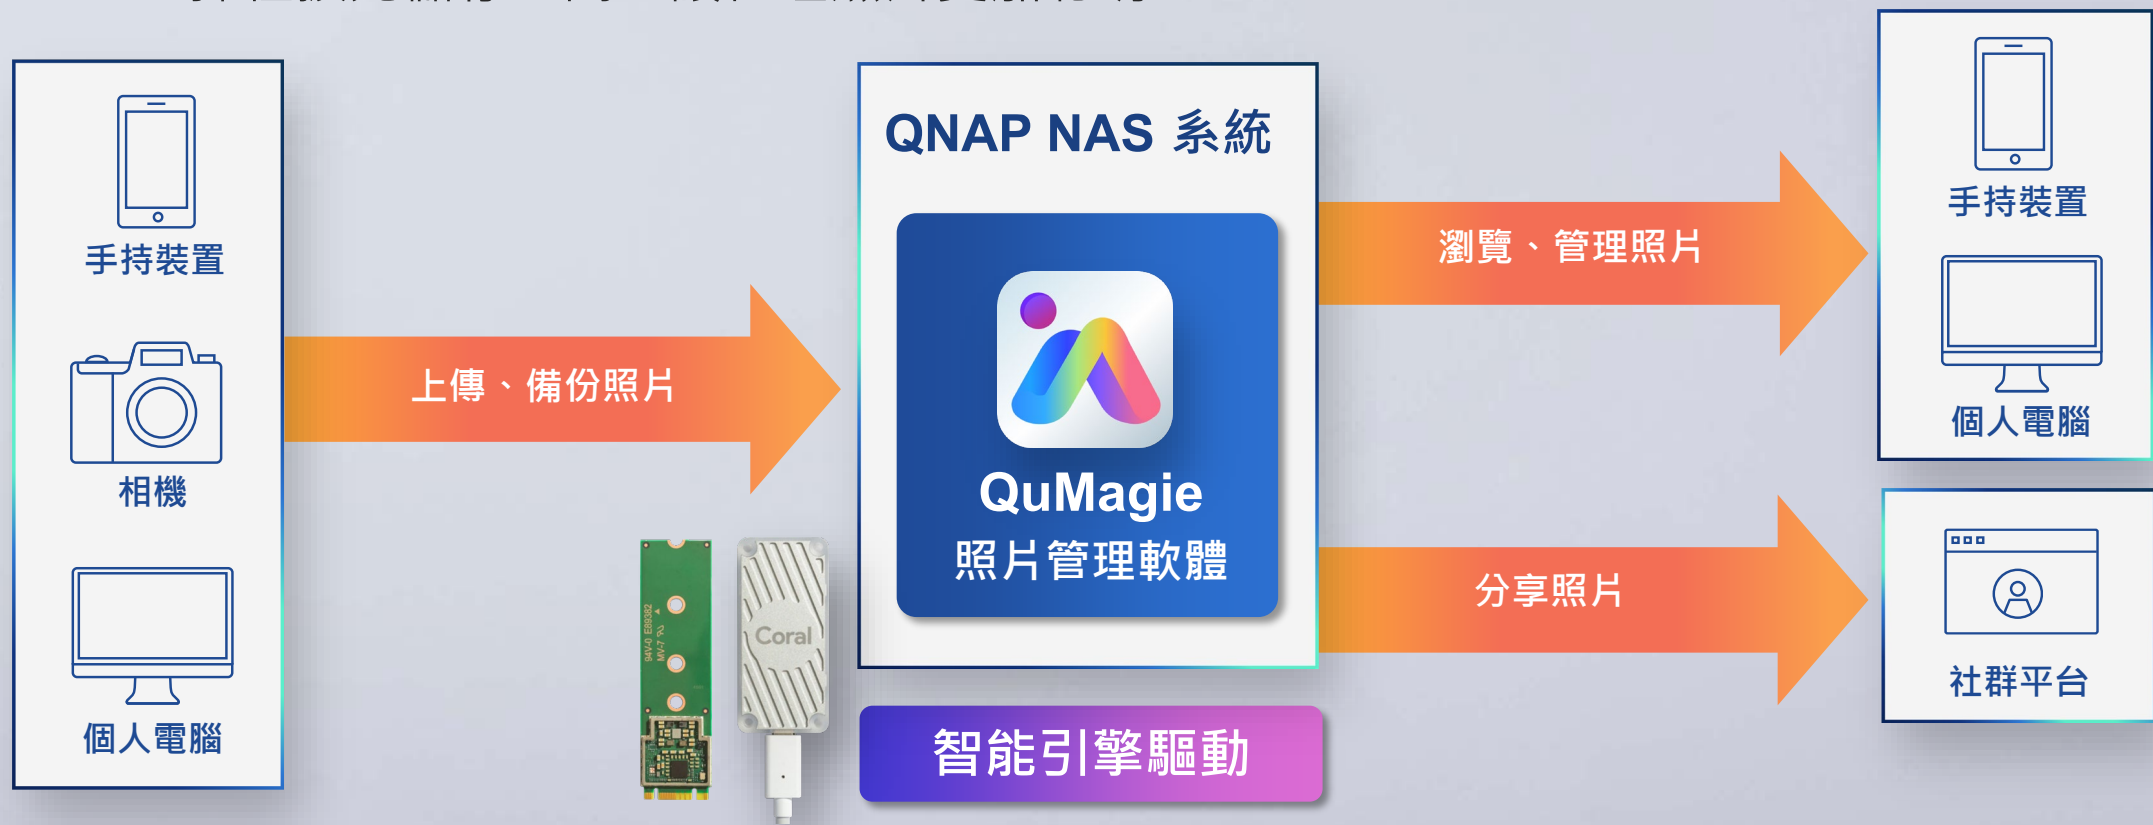

QuMagie

認識 QuMagie

- QuMaige 為 QNAP NAS 系統中專職照片管理的軟體，不僅擁有 AI 智能，同時能搭配
- NAS 彈性擴充儲存空間，讓管理照片更加聰明