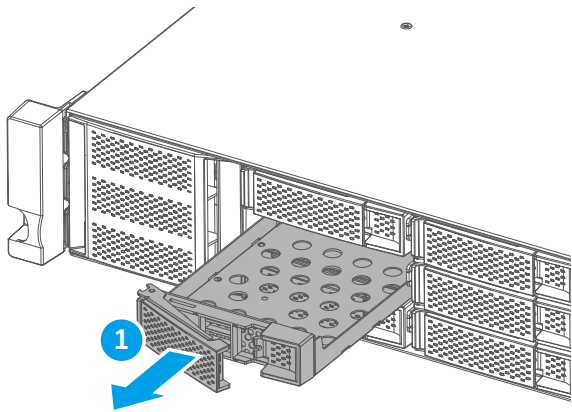

快速上手的 HDD 與 SSD 安裝

STEP | 01