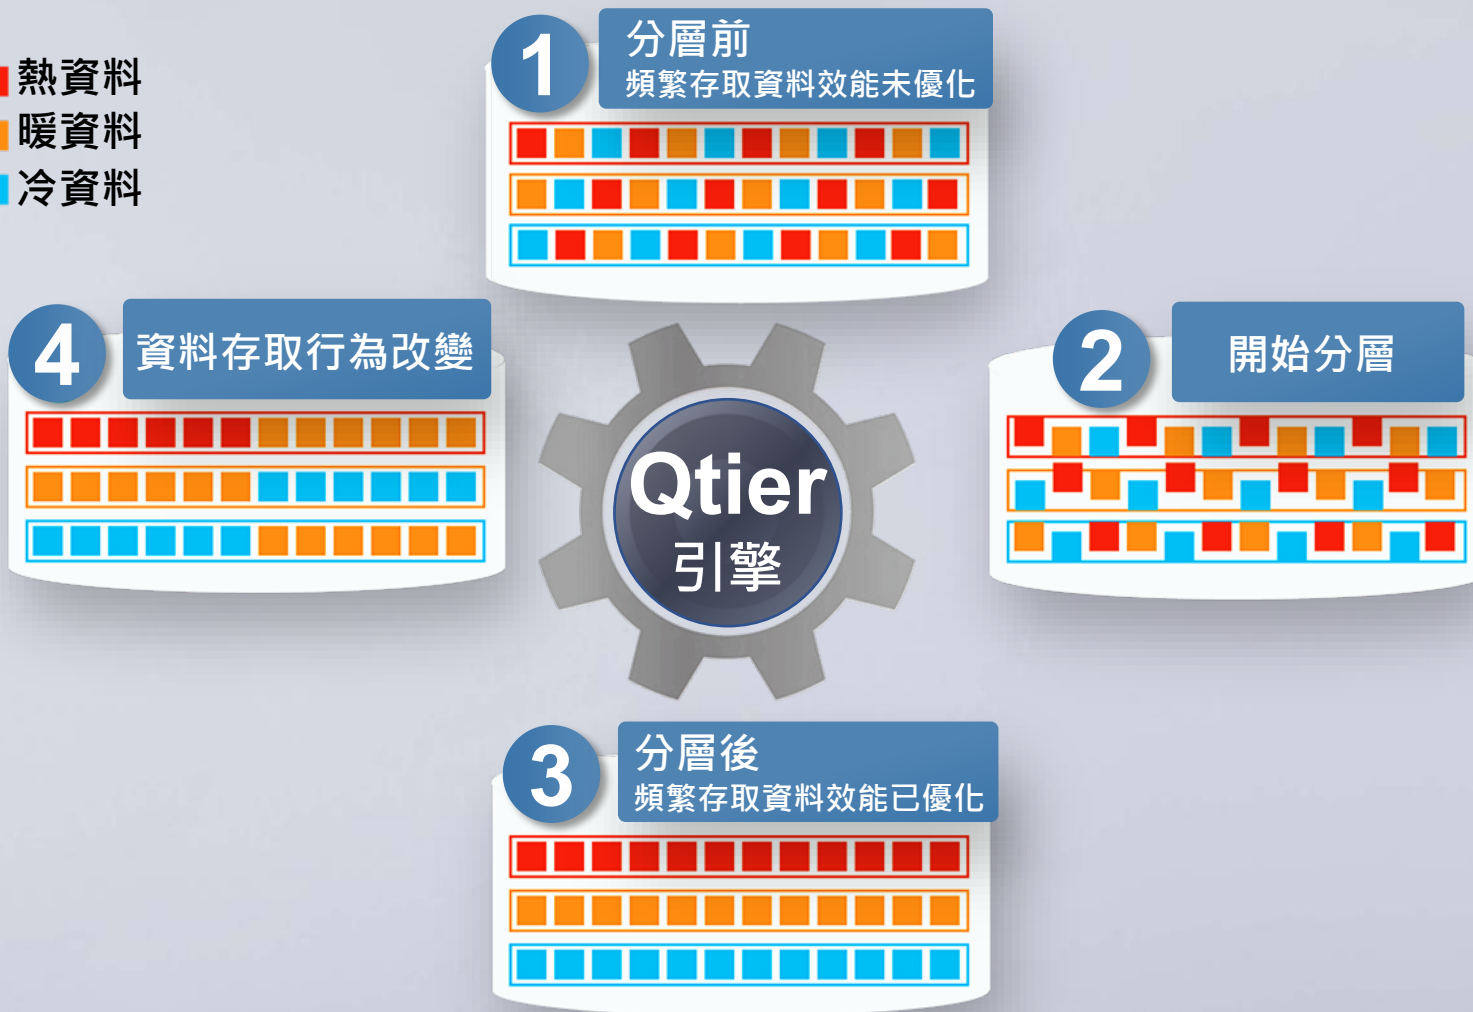

# 1U TS-464eU 也可以輕鬆玩轉 Qtier 與 SSD 快取

# 自動分層 (Auto-Tiering) 兼顧容量與效能

除了 SSD 快取，Qtier™ 設定可自動將冷熱資料在 SSD 與 HDD 層間移動。

SSD 的容量可以直接被用來存放檔案，且支援的容量也不再受記憶體大小限制。

- 熱資料
- 暖資料
- 冷資料