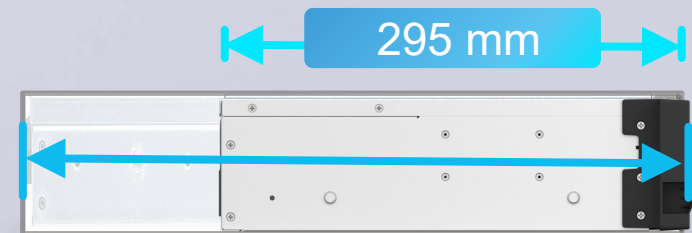

499mm

TS-864eU /
TS-864eU-RP