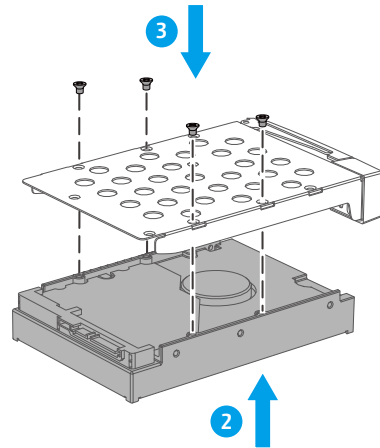

STEP | 02

3.5-inch HDD