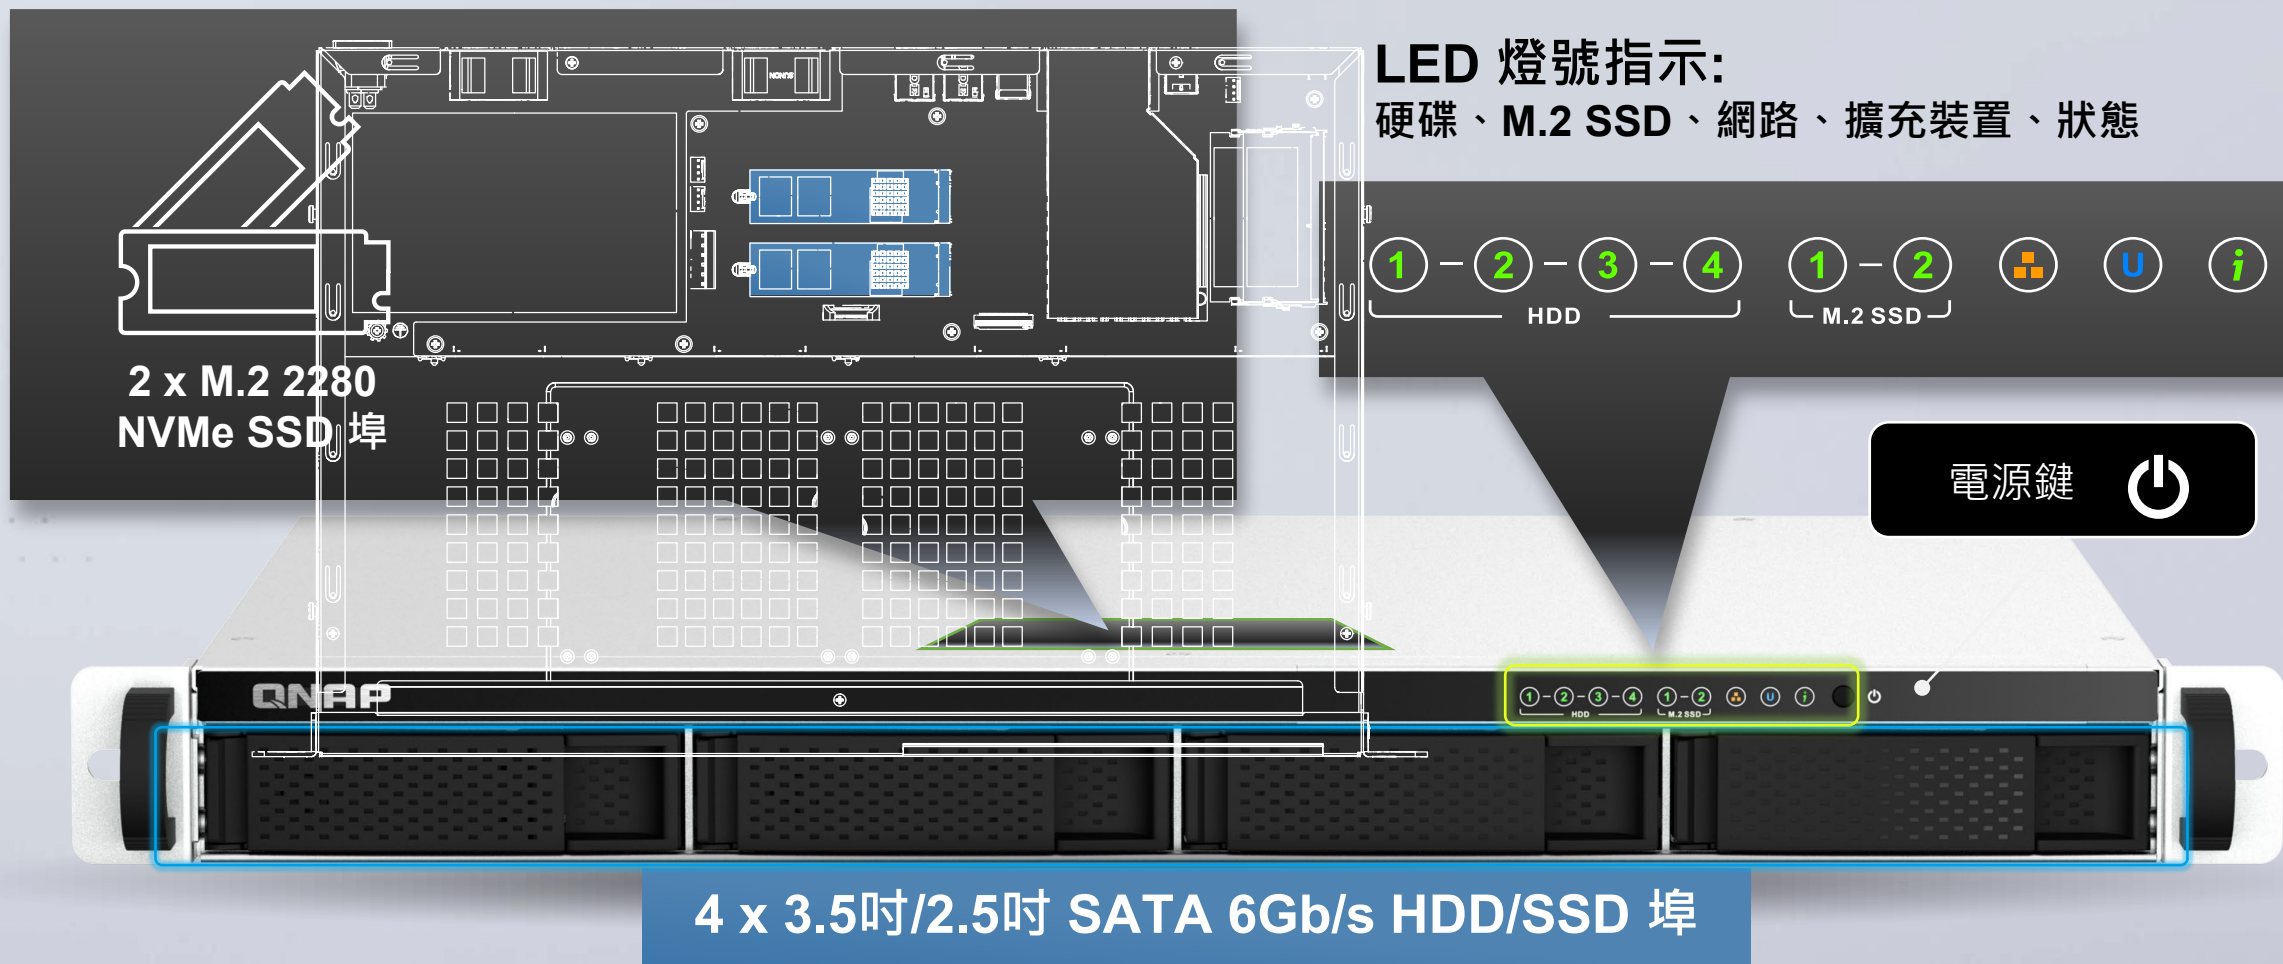

1U TS-464eU 也可以輕鬆玩轉 Qtier 與 SSD 快取