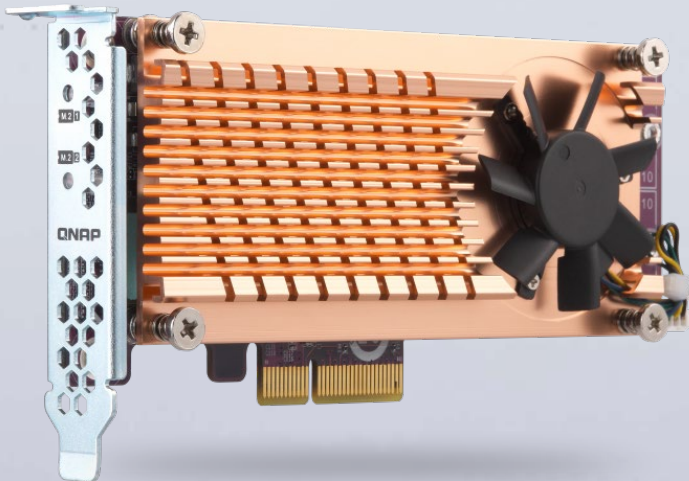

# 多網並行! TS-864eU PCIe Gen3 擴充槽支援各式 5GbE 與 10GbE 網卡擴充配件，即插即用免煩惱

**QXG-5G1T-111C**  
1 x 5G/2.5G/1G/100M 埠

**QXG-10G1T**  
1 x 10G/5G/2.5G/1G/100M 埠

**QXG-5G2T-111C**  
2 x 5G/2.5G/1G/100M 埠

**QXG-10G2T-107**  
2 x 10G/5G/2.5G/1G/100M 埠

**QXG-5G4T-111C**  
4 x 5G/2.5G/1G/100M 埠

TS-864eU / TS-864eU-RP

# TS-864eU 搭配 QM2 PCIe 卡新增 M.2 SSD， 並使用 SSD 快取增加小檔案處理效能

**QM2-2S-220A**  
2 x M.2 SATA 6Gb/s 埠

**QM2-2S10G1TA**  
2 x M.2 SATA 6Gb/s 埠  
1 x 10G/5G/2.5G/1G 埠

**QM2-2P-344**  
2 x M.2 NVMe Gen3 埠