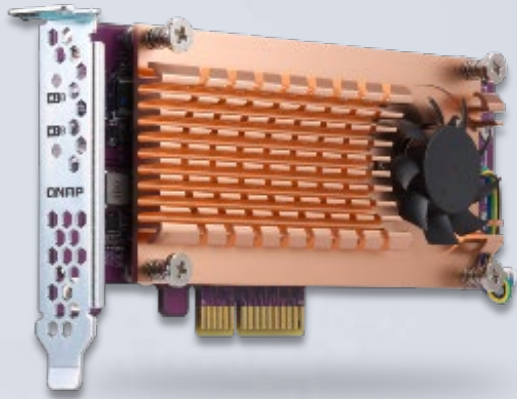

# 多網並行! TS-864eU PCIe Gen3 擴充槽支援各式 5GbE 與 10GbE 網卡擴充配件，即插即用免煩惱

**QXG-5G1T-111C**  
1 x 5G/2.5G/1G/100M 埠

**QXG-10G1T**  
1 x 10G/5G/2.5G/1G/100M 埠

**QXG-5G2T-111C**  
2 x 5G/2.5G/1G/100M 埠

**QXG-10G2T-107**  
2 x 10G/5G/2.5G/1G/100M 埠

**QXG-5G4T-111C**  
4 x 5G/2.5G/1G/100M 埠

TS-864eU / TS-864eU-RP

# TS-864eU 搭配 QM2 PCIe 卡新增 M.2 SSD， 並使用 SSD 快取增加小檔案處理效能

**QM2-2S-220A**  
2 x M.2 SATA 6Gb/s 埠

**QM2-2S10G1TA**  
2 x M.2 SATA 6Gb/s 埠  
1 x 10G/5G/2.5G/1G 埠

**QM2-2P-344**  
2 x M.2 NVMe Gen3 埠