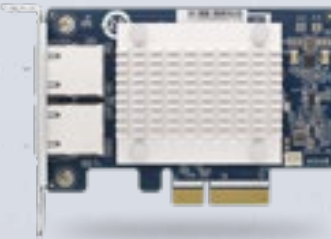

# 多網並行! TS-864eU PCIe Gen3 擴充槽支援各式 5GbE 與 10GbE 網卡擴充配件，即插即用免煩惱

**QXG-5G1T-111C**  
1 x 5G/2.5G/1G/100M 埠

**QXG-10G1T**  
1 x 10G/5G/2.5G/1G/100M 埠

**QXG-5G2T-111C**  
2 x 5G/2.5G/1G/100M 埠

**QXG-10G2T-107**  
2 x 10G/5G/2.5G/1G/100M 埠