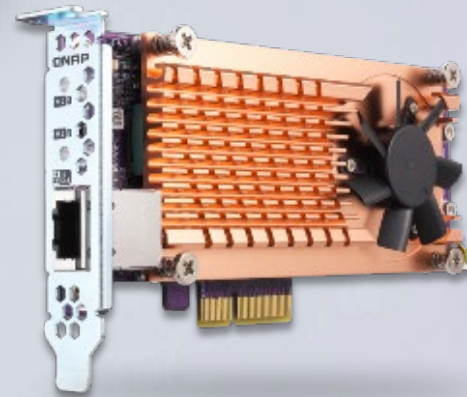

# 多網並行! TS-864eU PCIe Gen3 擴充槽支援各式 5GbE 與 10GbE 網卡擴充配件，即插即用免煩惱

**QXG-5G1T-111C**  
1 x 5G/2.5G/1G/100M 埠

**QXG-10G1T**  
1 x 10G/5G/2.5G/1G/100M 埠

**QXG-5G2T-111C**  
2 x 5G/2.5G/1G/100M 埠

**QXG-10G2T-107**  
2 x 10G/5G/2.5G/1G/100M 埠

**QXG-5G4T-111C**  
4 x 5G/2.5G/1G/100M 埠

TS-864eU / TS-864eU-RP

# TS-864eU 搭配 QM2 PCIe 卡新增 M.2 SSD， 並使用 SSD 快取增加小檔案處理效能

**QM2-2S-220A**  
2 x M.2 SATA 6Gb/s 埠

**QM2-2S10G1TA**  
2 x M.2 SATA 6Gb/s 埠  
1 x 10G/5G/2.5G/1G 埠

**QM2-2P-344**  
2 x M.2 NVMe Gen3 埠