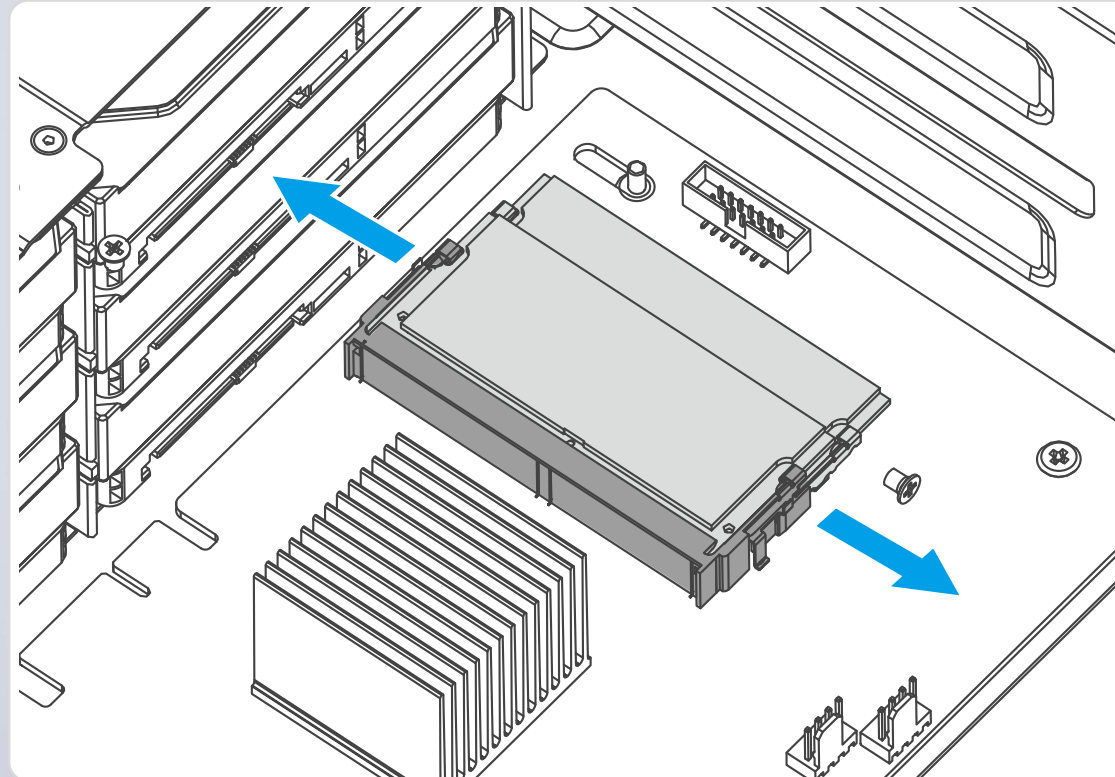

雙通道記憶體支援

- 2 x DDR4 SO-DIMM 插槽，總和 16 GB (2 x 8 GB)