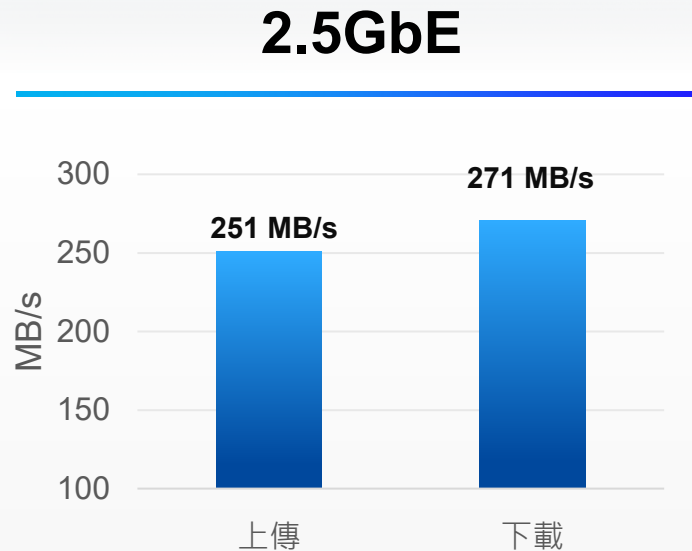

資料保護
高儲存空間

M.2 NVMe Gen 3 x 2 SSD 實現讀寫加速

M.2 NVMe Gen 3 x 2 提供高達 **16Gbps**

PCIe Gen 3 x 2

PCIe Gen 3 x 2

PCIe Gen 3 提供高達 8Gbps 頻寬
相較 PCIe Gen 2 提供 4Gbps 提升一倍

2.5GbE 展現效能

測試環境: