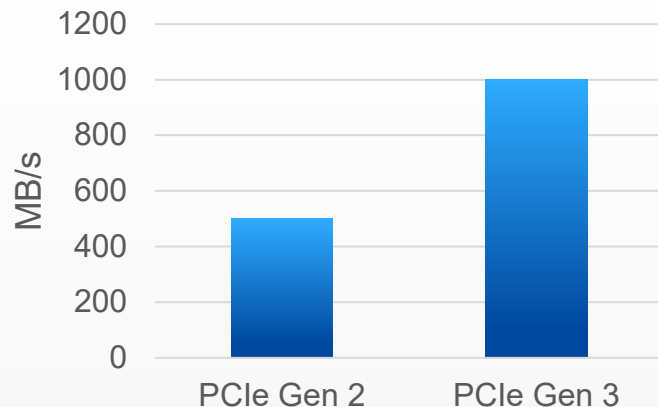

資料保護
高儲存空間

M.2 NVMe Gen 3 x 2 SSD 實現讀寫加速

M.2 NVMe Gen 3 x 2 提供高達 **16Gbps**

PCIe Gen 3 x 2

PCIe Gen 3 x 2

PCIe Gen 3 提供高達 8Gbps 頻寬
相較 PCIe Gen 2 提供 4Gbps 提升一倍

2.5GbE 展現效能

測試環境: