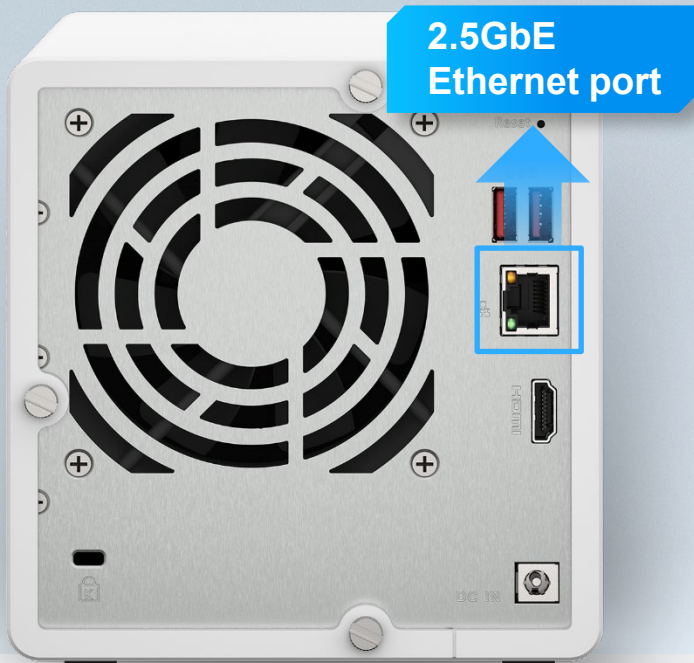

資料保護
高儲存空間

M.2 NVMe Gen 3 x 2 SSD 實現讀寫加速

M.2 NVMe Gen 3 x 2 提供高達 **16Gbps**

PCIe Gen 3 x 2

PCIe Gen 3 x 2

PCIe Gen 3 提供高達 8Gbps 頻寬
相較 PCIe Gen 2 提供 4Gbps 提升一倍

2.5GbE 展現效能

測試環境: