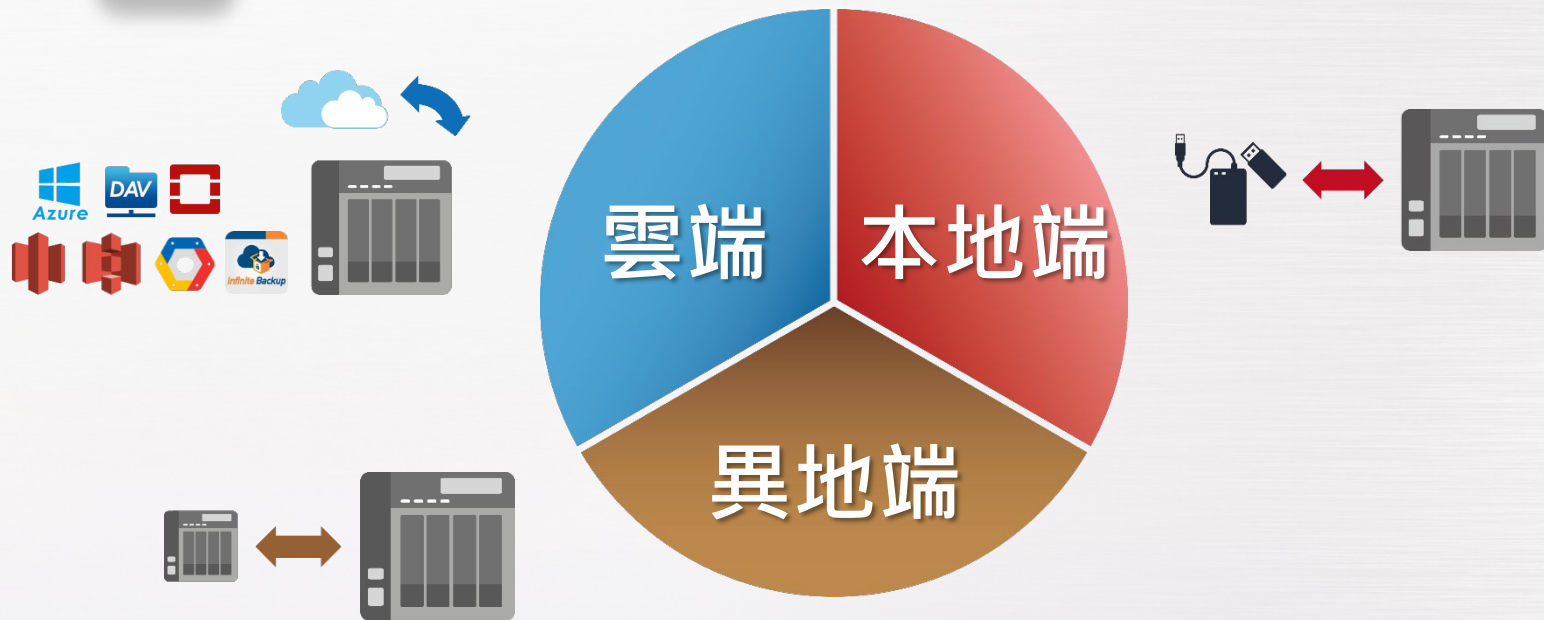

Page 1 / 3

Display item: 1-50, Total: 149 | Show 50 | Item

異地備份 - 多重保護備份資料

Hybrid Backup Sync 混合型備份與同步中心

HDMI應用

硬體即時轉檔與多樣化串流

4K

HybridDesk Station 提供多樣化多媒體功能