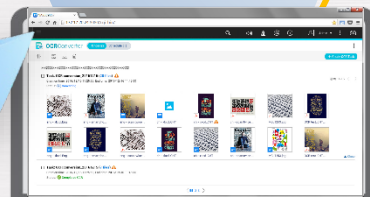

◆ PCIe expandability for additional NAS functionality

◆ USB type C QuickAccess port for direct file access

◆ PCIe expandability for additional NAS functionality

The TS-x53B series comes with a PCIe slot, offering extreme flexibility for users to install a QM2 card, 10GbE network card, or wireless network card for greater application potential.

◆ USB type C QuickAccess port for direct file access

The TS-x53B series features a USB-C QuickAccess port to simplify NAS setup and to allow direct access to files without needing a network connection.

◆ Powerful transcoding and 4K HDMI output

The TS-x53B series supports 4K hardware decoding and 4K H.264 video transcoding for a high-quality audiovisual experience.

◆ QTS-Linux Combo NAS for centralized storage and IoT applications

The TS-x53B series integrates two operating systems to host an ideal IoT platform with near-limitless containerized apps to empower developers.