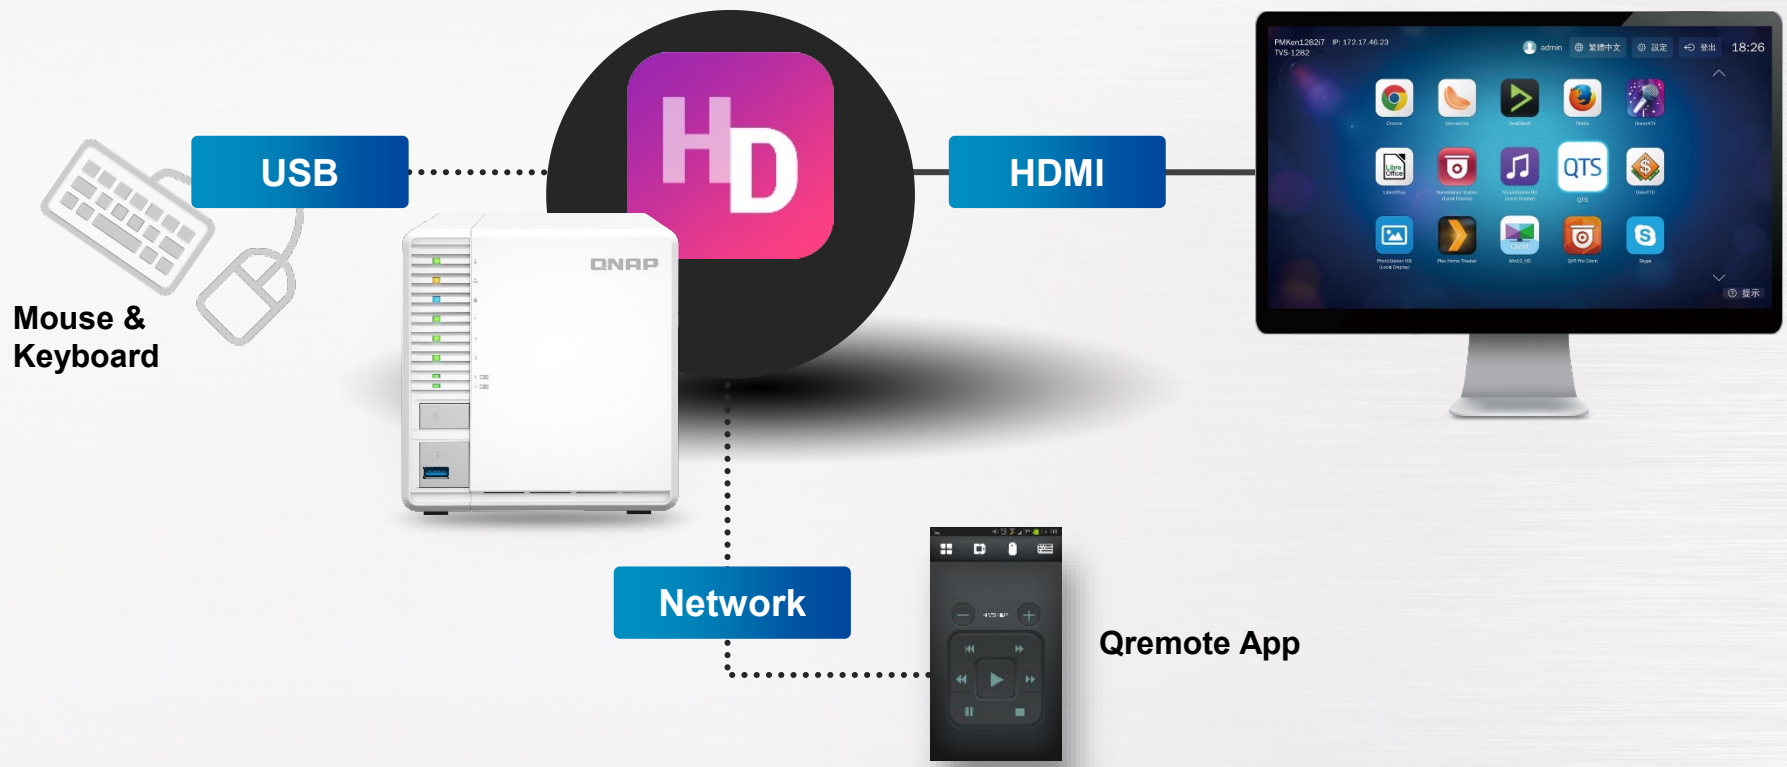

Page 1 / 3

Display item: 1-50, Total: 149 | Show 50 | Item

異地備份 - 多重保護備份資料

Hybrid Backup Sync 混合型備份與同步中心

HDMI應用

硬體即時轉檔與多樣化串流

4K

HybridDesk Station 提供多樣化多媒體功能

多樣化的 HybridDesk Station 應用程式

系統管理

- QTS
- FileStation HD

監視

- QVR Pro Client

社交

- Skype
- Facebook

多媒體

提供多版本 Ubuntu

- Ubuntu 18.04
- Ubuntu 20.04

2

再將滑鼠和鍵盤接到 NAS，
NAS 即成為 Ubuntu 個人電腦！

硬體即時轉檔與多樣化串流

- 支援 4K H.264 影片硬體解碼播放與轉檔，可即時或離線將 4K 影片轉檔為可在各裝置上順暢播放的格式
- 透過 HDMI 輸出 4K 內容
- 透過 DLNA、AirPlay、Chromecast 及 Plex 等影音串流應用，客廳就是電影院