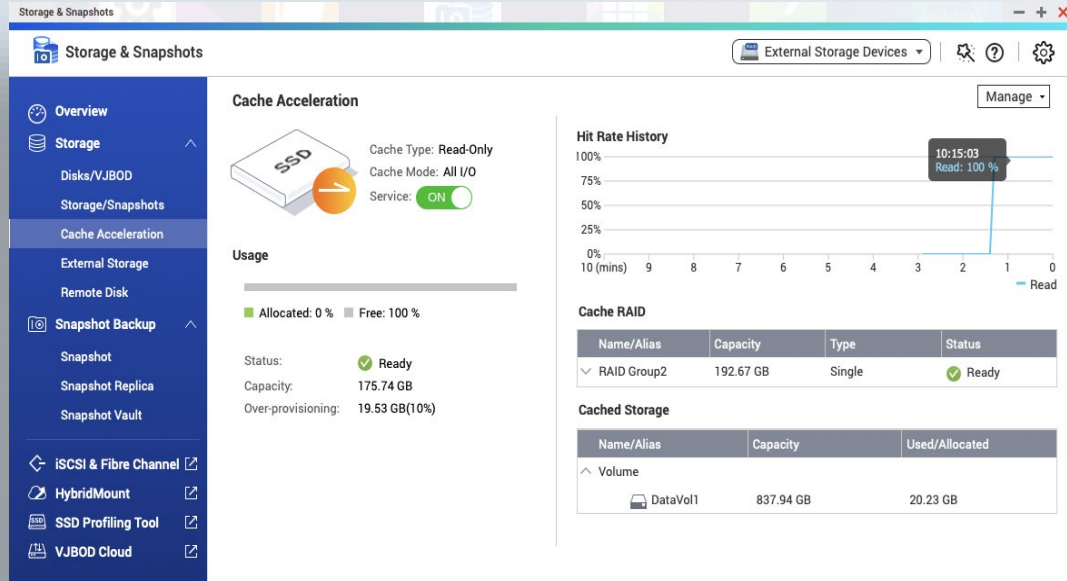

提升NVMe SSD快取效能

- 搭配新核心, 大幅提升NVMe使用效率
- 在快取模組進行優化, 能更有效率使用SSD空間, 也更節省記憶體用量
- 改善多人存取同一份資料夾的效率