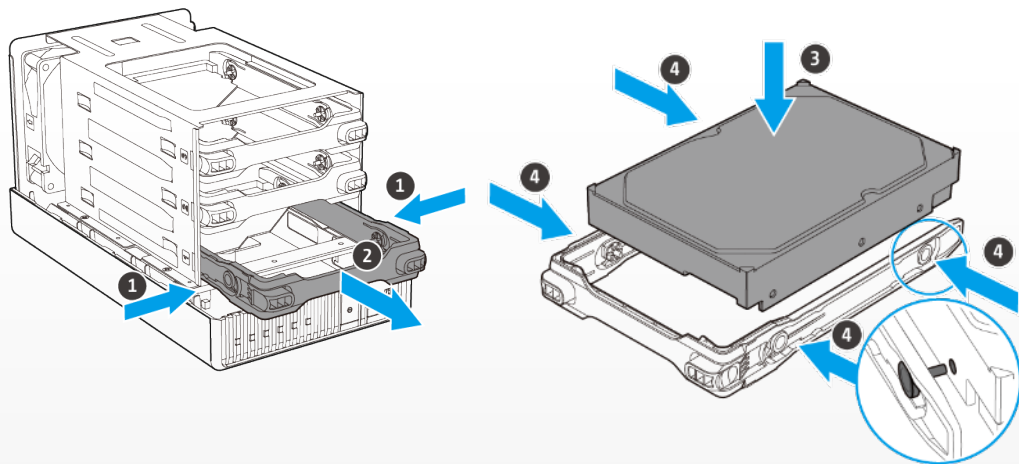

系統重置

2 x USB3.2 Gen 2 埠

2.5GbE RJ-45 網路孔

HDMI 1.4b 輸出

電源輸入

支援熱插拔的隱藏式磁碟槽

免工具安裝

隱藏式設計
避免誤觸或盜用