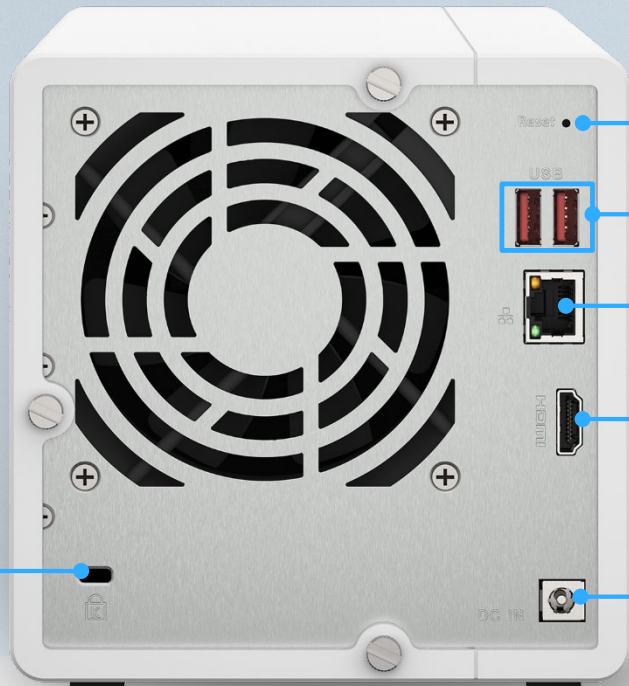

4-core

4-thread

硬體正面配置

指示燈號：
狀態，網路，USB，硬
碟M.2槽

電源按鍵

USB3.2 Gen 1
一鍵備份

硬體背面配置

防盜安全鎖孔

系統重置

2 x USB3.2 Gen 2 埠

2.5GbE RJ-45 網路孔

HDMI 1.4b 輸出

電源輸入

支援熱插拔的隱藏式磁碟槽

免工具安裝

隱藏式設計
避免誤觸或盜用