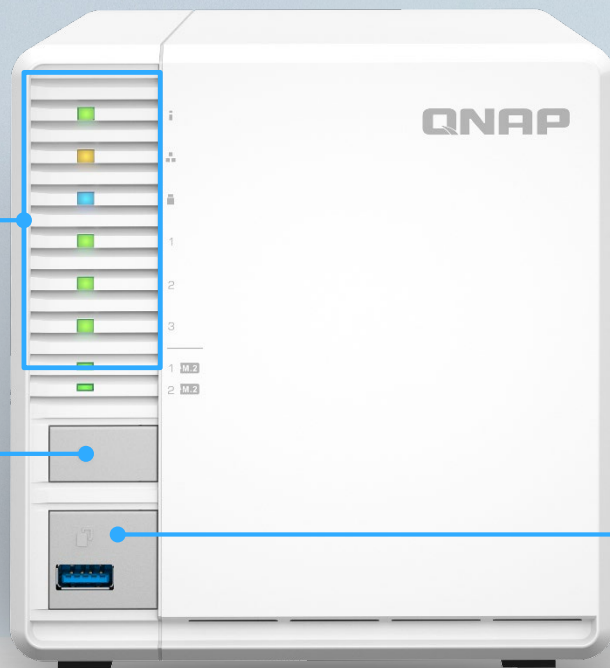

4-core

4-thread

硬體正面配置

指示燈號：
狀態，網路，USB，硬
碟M.2槽

電源按鍵

USB3.2 Gen 1
一鍵備份

硬體背面配置

防盜安全鎖孔

系統重置

2 x USB3.2 Gen 2 埠

2.5GbE RJ-45 網路孔

HDMI 1.4b 輸出

電源輸入

支援熱插拔的隱藏式磁碟槽

免工具安裝

隱藏式設計
避免誤觸或盜用