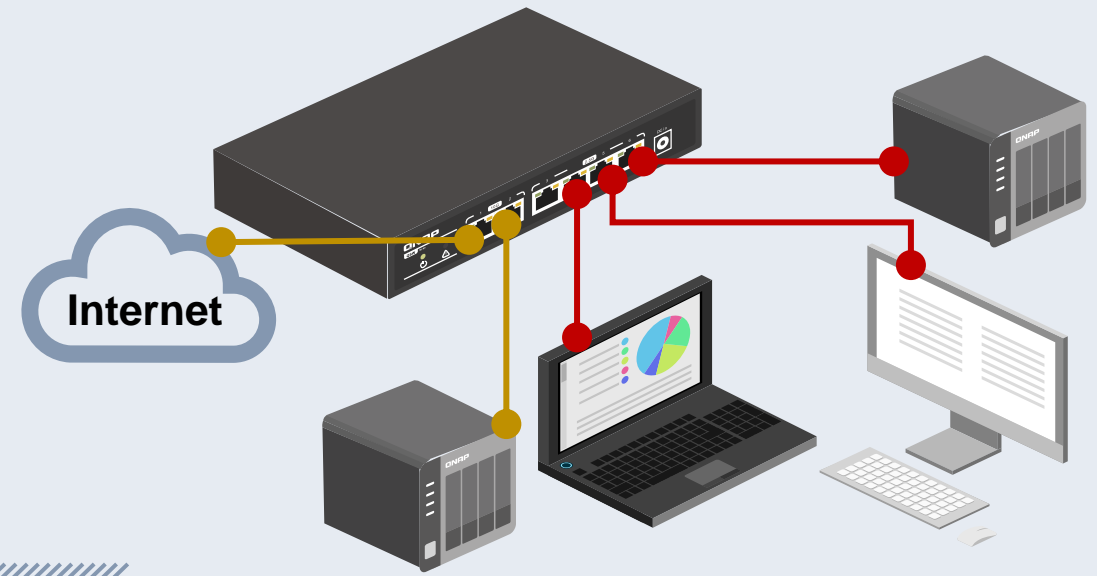

單台QSW-2104也可以用在SOHO/SMB環境

- 直接從1GbE升級到2.5GbE
- Uplink最高可使用到10GbE
- 額外連接10GbE NAS也沒問題
- 隨插即用

●—● 10GbE
●—● 2.5GbE