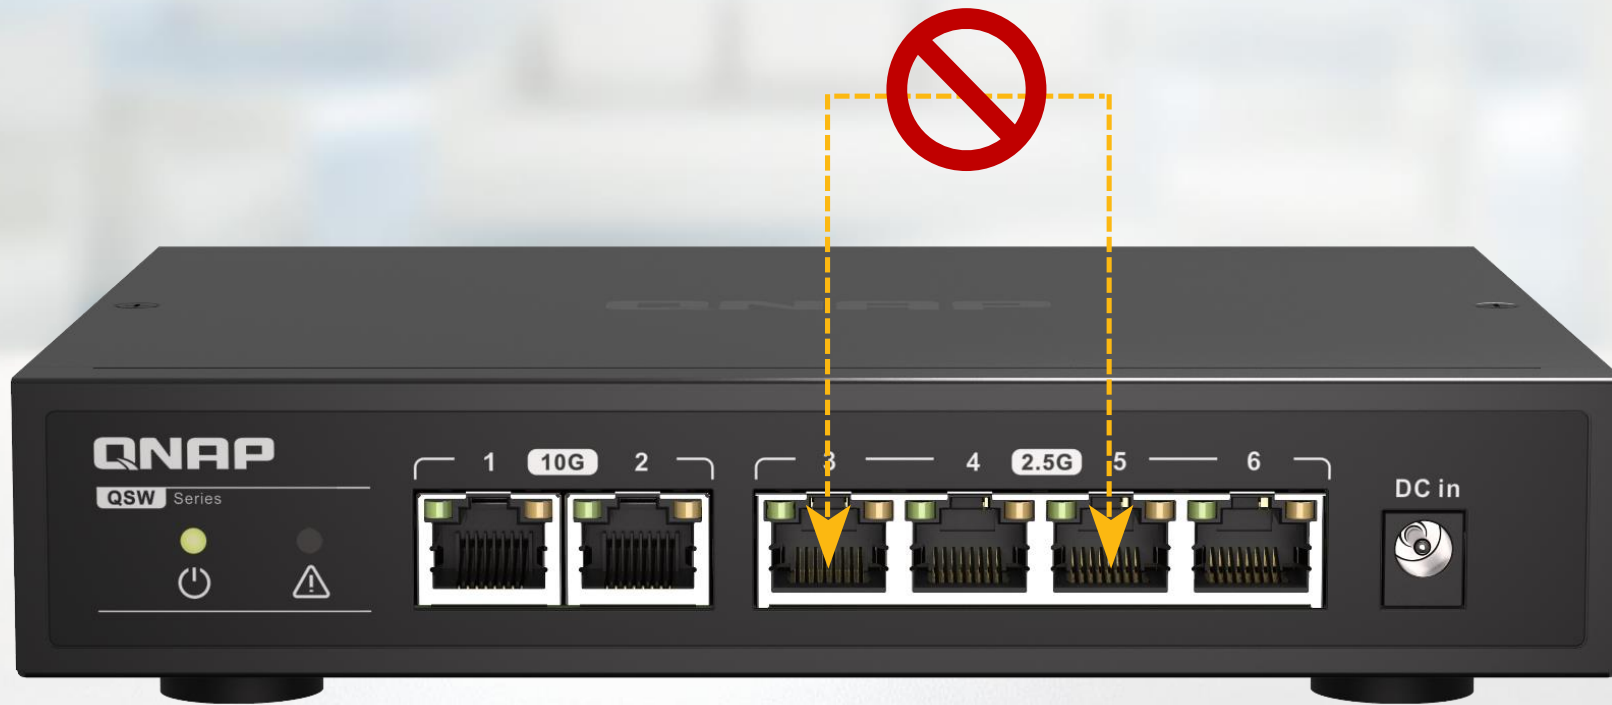

2.5GbE RJ45

無風扇設計讓你不受噪音干擾

- 桌上型無風扇設計
- 擺在家裡室內也不擔心噪音問題

額外功能亮點

QSW-2104-2S

QSW-2104-2T

防迴圈功能避免不小心接錯網路線

- 通常是高階有管理介面的交換機才支援
- 內建自動迴圈偵測，不用擔心迴圈讓整個網路癱瘓