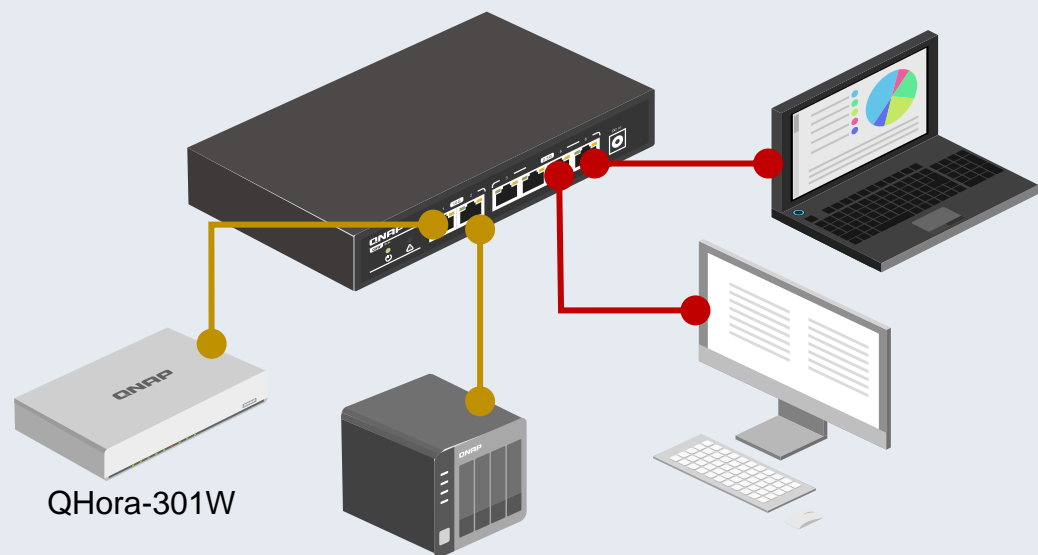

**QNAP 10GbE Router
QHora-301W**

QNAP 10GbE NIC

單台QSW-2104也可以用在SOHO/SMB環境

- 直接從1GbE升級到2.5GbE
- Uplink最高可使用到10GbE
- 額外連接10GbE NAS也沒問題
- 隨插即用

●—● 10GbE
●—● 2.5GbE

單台QSW-2104也可以用在家用環境

- 直接從1GbE升級到2.5GbE
- 可享受10GbE的NAS或PC
- 隨插即用
- 精巧機身可直接放置弱電箱