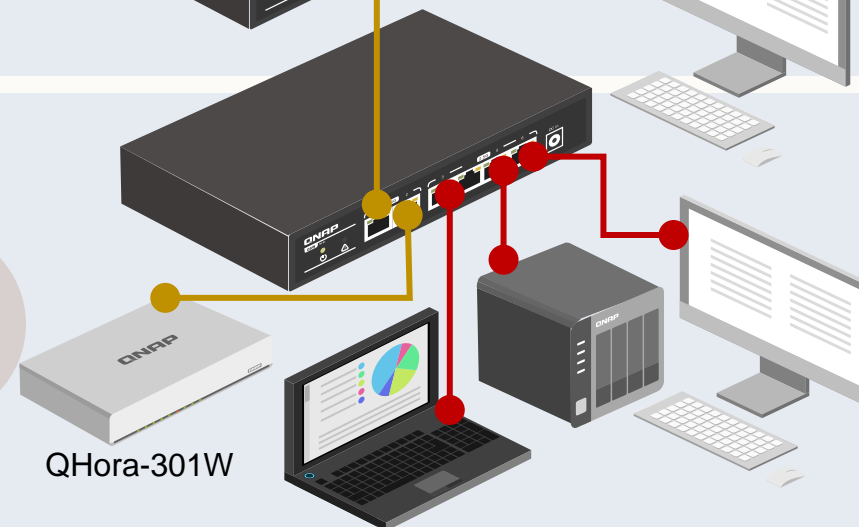

家用環境可直接升級骨幹網速到10GbE

- 直接從1GbE升級到2.5GbE
- 可享受10GbE的NAS或PC
- 串聯多台QSW-2104增加設備連接
- 隨插即用
- 精巧機身可直接放置弱電箱

3F

2F

1F

QHora-301W

10GbE

2.5GbE