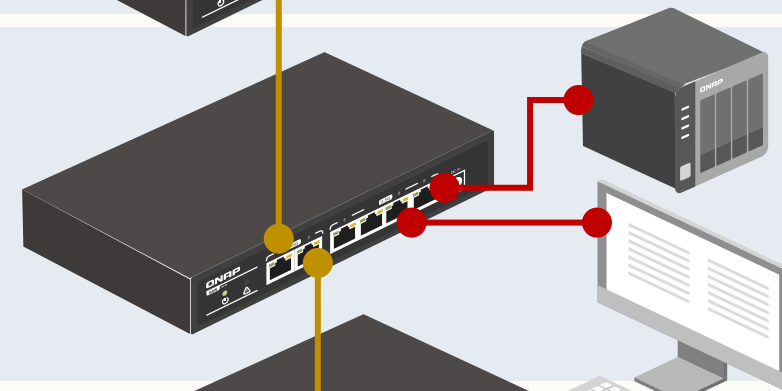

家用環境可直接升級骨幹網速到10GbE

- 直接從1GbE升級到2.5GbE
- 可享受10GbE的NAS或PC
- 串聯多台QSW-2104增加設備連接
- 隨插即用
- 精巧機身可直接放置弱電箱

3F

2F

1F

QHora-301W

10GbE

2.5GbE