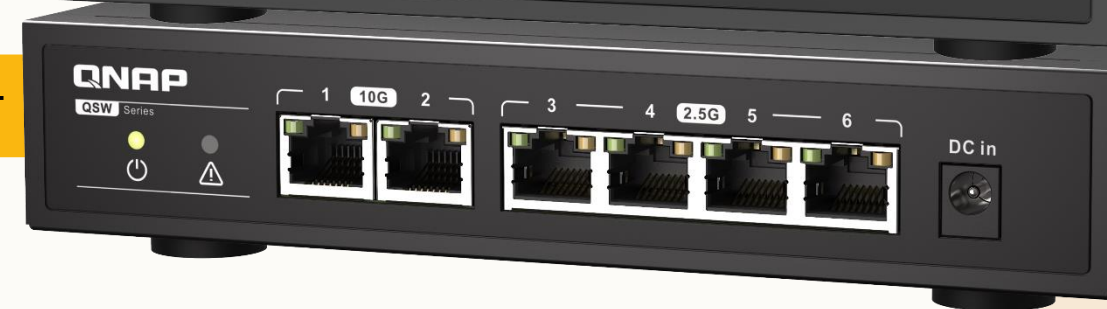

2.5GbE是可以直接使用原本Cat5e的網路線

- 省去重新拉線佈線的麻煩

	CAT 5e	CAT 6	CAT 6A
100M	V	V	V
1G	V	V	V
2.5G	V	V	V
5G	V	V	V
10G	X	V (55m)	V

QSW-1105-5T

QSW-2104-2T

QSW-2104-2S

更快不會更貴，為什麼不升級到2.5GbE?

8K Full HD video