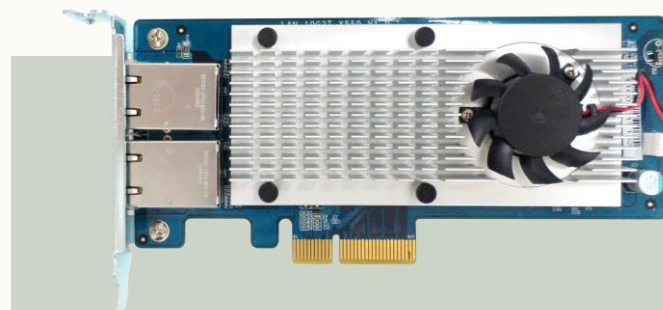

QSW-2104-2T

上網設備不多也無10GbE需求

- 可以選擇原本的QSW-1105-5T

有10GbE設備或有串接需求

- QSW-2104 Series就會是你最好的選擇
 - 1GbE-->2.5GbE and 10GbE
 - 10GbE介面還有RJ45跟SFP+兩種選擇
 - 無網管介面

QSW-2104-2S

QSW-2104-2T

QSW-2104系列為你帶來更簡單的升級方式

10GbE
2.5GbE

同時擁有2.5GbE還有10GbE

RJ45

SFP+

10GbE兩種介面自由選擇

隨插即用不需設定

也可以跟10GbE設備做搭配

QNAP 10GbE NAS

**QNAP 10GbE Router
QHora-301W**

QNAP 10GbE NIC

單台QSW-2104也可以用在SOHO/SMB環境

- 直接從1GbE升級到2.5GbE
- Uplink最高可使用到10GbE
- 額外連接10GbE NAS也沒問題
- 隨插即用

●—● 10GbE
●—● 2.5GbE

單台QSW-2104也可以用在家用環境

- 直接從1GbE升級到2.5GbE
- 可享受10GbE的NAS或PC
- 隨插即用
- 精巧機身可直接放置弱電箱