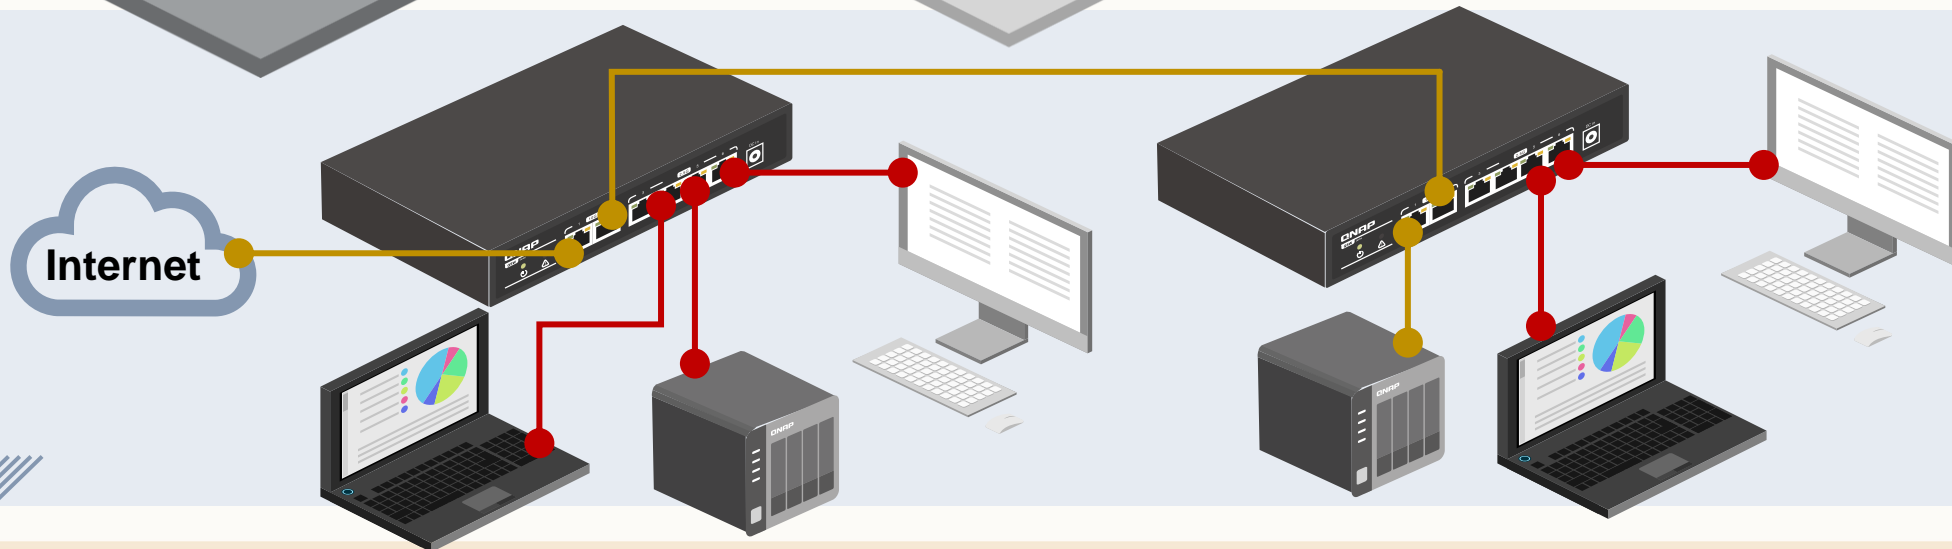

2.5GbE+10GbE

Full 2.5GbE

在2.5GbE上增加 10GbE有什麼好處？

QSW-2104-2S

QSW-2104-2T

讓骨幹網路在串接的時候效率更好!!

10GbE傳輸更上層樓

SOHO/SMB環境有高速10GbE骨幹需求

- 直接從1GbE升級到2.5GbE
- Uplink最高可使用到10GbE
- 跨辦公室最高可使用到10GbE
- 額外連接10GbE NAS也沒問題
- 隨插即用

●—● 10GbE
●—● 2.5GbE

家用環境可直接升級骨幹網速到10GbE

- 直接從1GbE升級到2.5GbE
- 可享受10GbE的NAS或PC
- 串聯多台QSW-2104增加設備連接
- 隨插即用
- 精巧機身可直接放置弱電箱