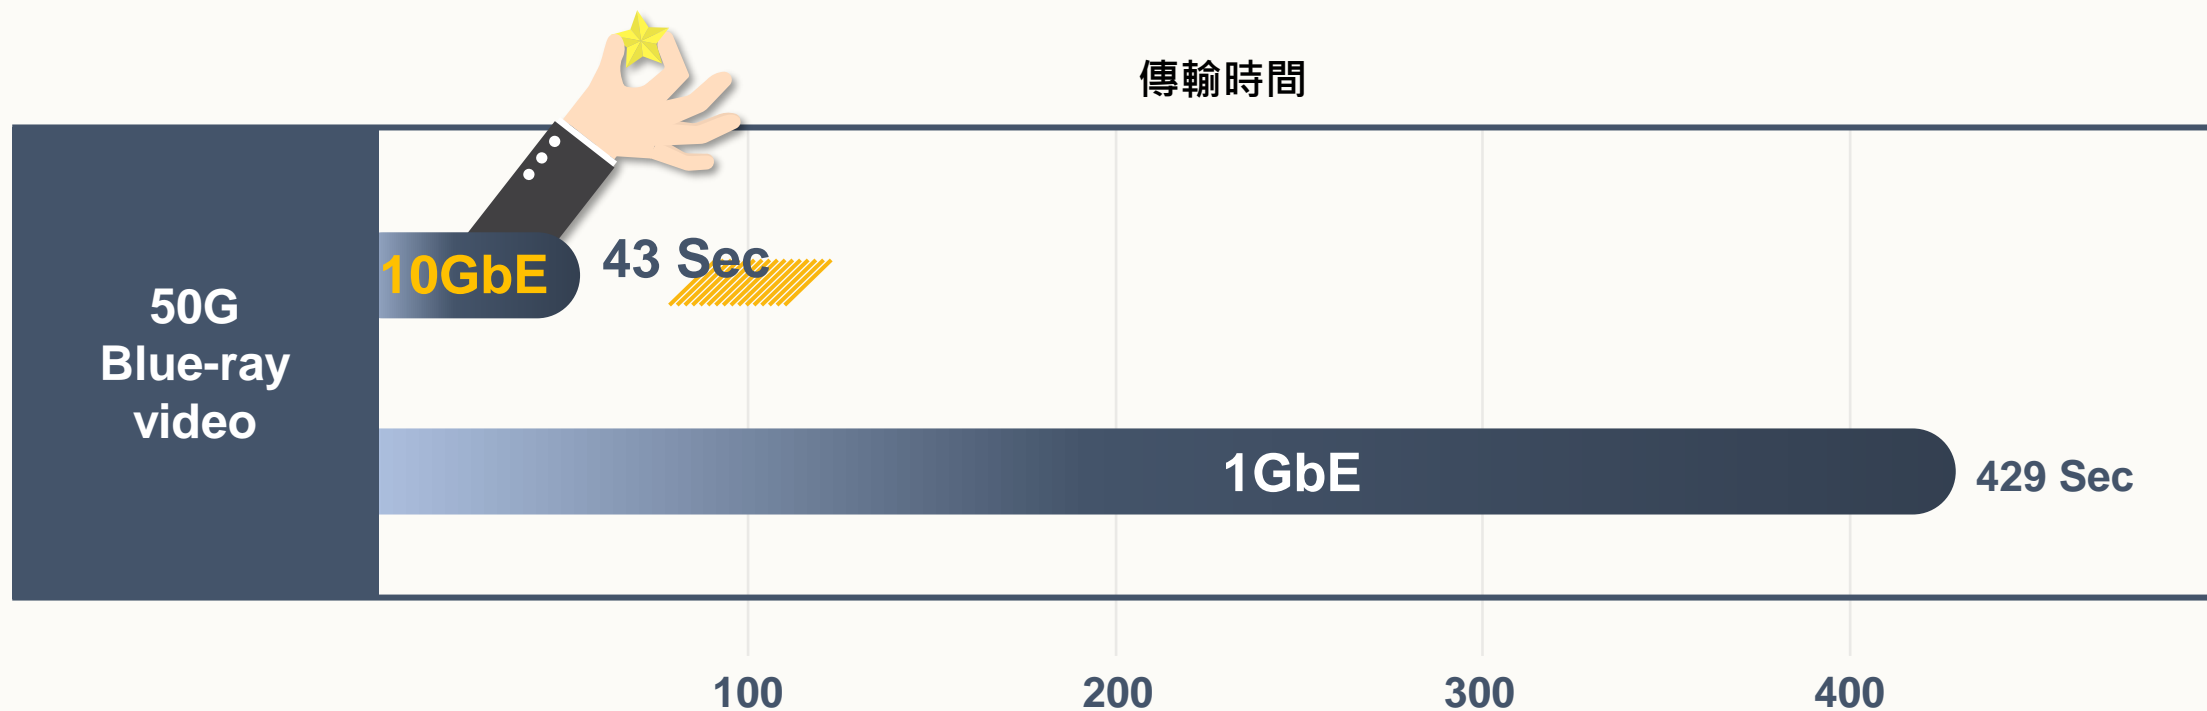

2.5GbE+10GbE

Full 2.5GbE

在2.5GbE上增加 10GbE有什麼好處？

QSW-2104-2S

QSW-2104-2T

讓骨幹網路在串接的時候效率更好!!

10GbE傳輸更上層樓

SOHO/SMB環境有高速10GbE骨幹需求