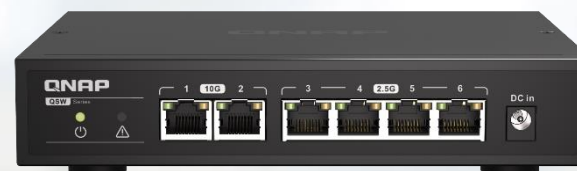

●—● 10GbE
●—● 2.5GbE

硬體規格亮點

QSW-2104-2S

QSW-2104-2T

硬體比較

	QSW-2104-2S	QSW-2104-2T	QSW-1105-5T
2.5GbE RJ45	4	4	5
10GbE SFP+	2	-	-
10GbE RJ45	-	2	-
Fan	Fan less	Fan less	Fan less
Loop detection	Yes	Yes	Yes

QSW-2104-2S 硬體介面