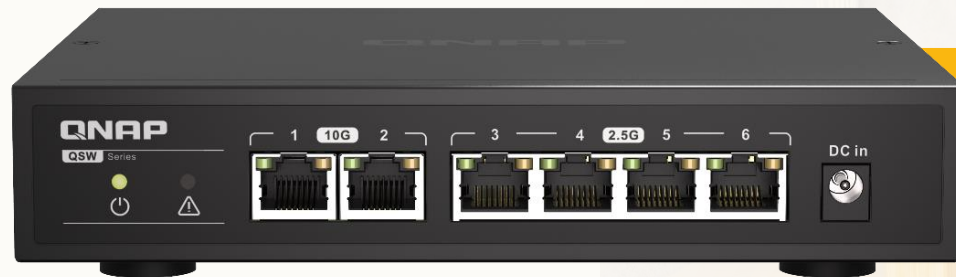

QSW-2104-2T

上網設備不多也無10GbE需求

- 可以選擇原本的QSW-1105-5T

有10GbE設備或有串接需求

- QSW-2104 Series就會是你最好的選擇
 - 1GbE-->2.5GbE and 10GbE
 - 10GbE介面還有RJ45跟SFP+兩種選擇
 - 無網管介面

QSW-2104-2S

QSW-2104-2T

QSW-2104系列為你帶來更簡單的升級方式