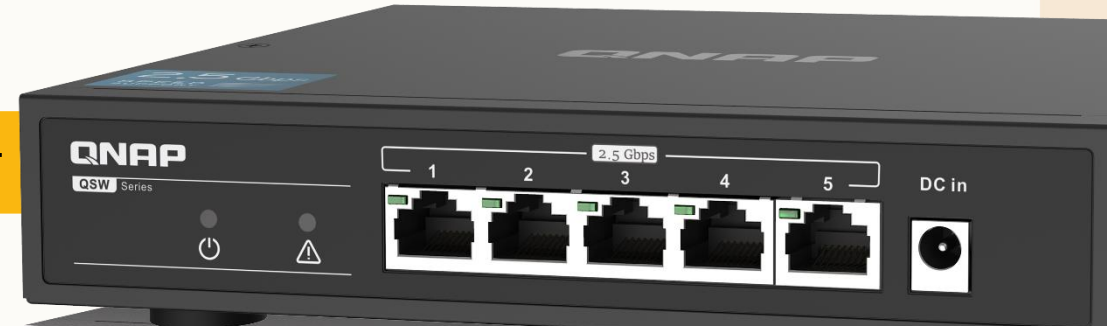

2.5GbE是可以直接使用原本Cat5e的網路線

- 省去重新拉線佈線的麻煩

	CAT 5e	CAT 6	CAT 6A
100M	V	V	V
1G	V	V	V
2.5G	V	V	V
5G	V	V	V
10G	X	V (55m)	V

QSW-1105-5T