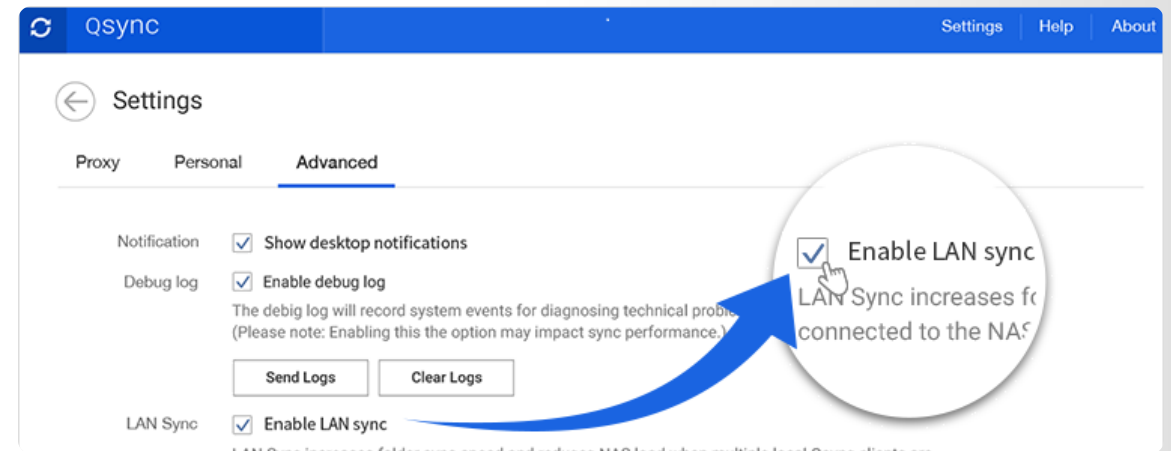

檔案於此狀態時可隨時開啟讀寫，但是當裝置儲存空間不足或設定週期性釋放空間時，就會將此類檔案變更為僅限NAS的模式，已釋放出更多空間給裝置使用。

僅限NAS

釋放空間並保留NAS上的檔案

將不常用的檔案、資料夾設為僅限於線上存取。這些內容還是會顯示在桌面上，只是實際儲存位置在NAS上。

辦公室同網路環境還可啟動區網 同步來加速作業

LAN sync 區網同步

使用者可設置區網同步，讓同區網中的其他已同步完成的團隊成員一起作為來源端傳輸檔案給你，加速作業。