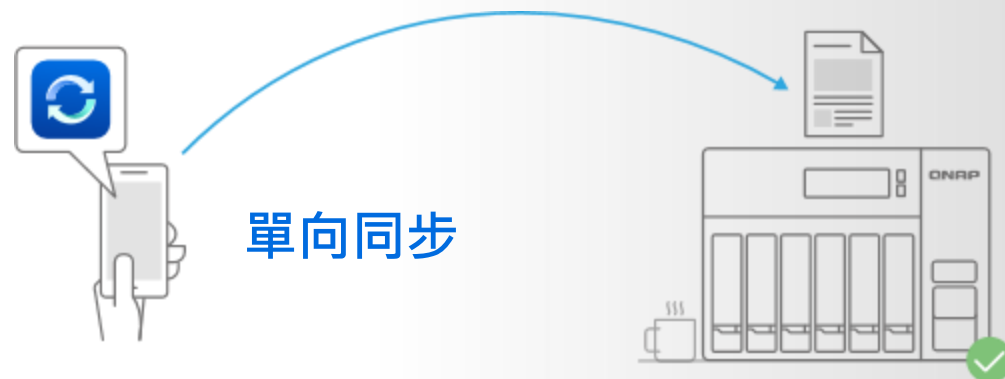

- **Smart Delete 智慧刪除檔案**

可設置同步也不移除NAS上檔案，NAS端保留所有檔案副本，避免誤刪檔案。

單向同步