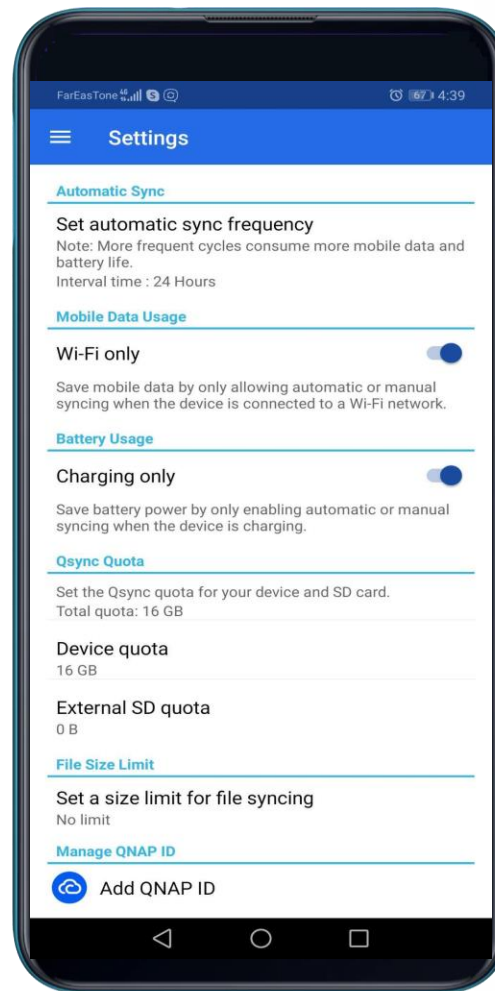

當有筆電與手機等不同裝置，只要在單一裝置上修改檔案，變更的檔案會自動同步到其他裝置中。

團隊成員協作溝通時，檔案可自動推送到所有成員的綁定裝置上，讓工作流程更快速，協作更順暢。

實際使用情境

一般個人

透過Qsync上傳照片到NAS，立刻省下手機儲存空間，也可以分享照片給更多親朋好友。

個人用戶

同步到多台裝置
& 分享更多好友

實機操作提示

分享連結
方便迅速

1 單向同步

2 智慧刪除

3 省電小撇步

降低同步頻率

限用WiFi

只有充電時進行同步

實際使用情境