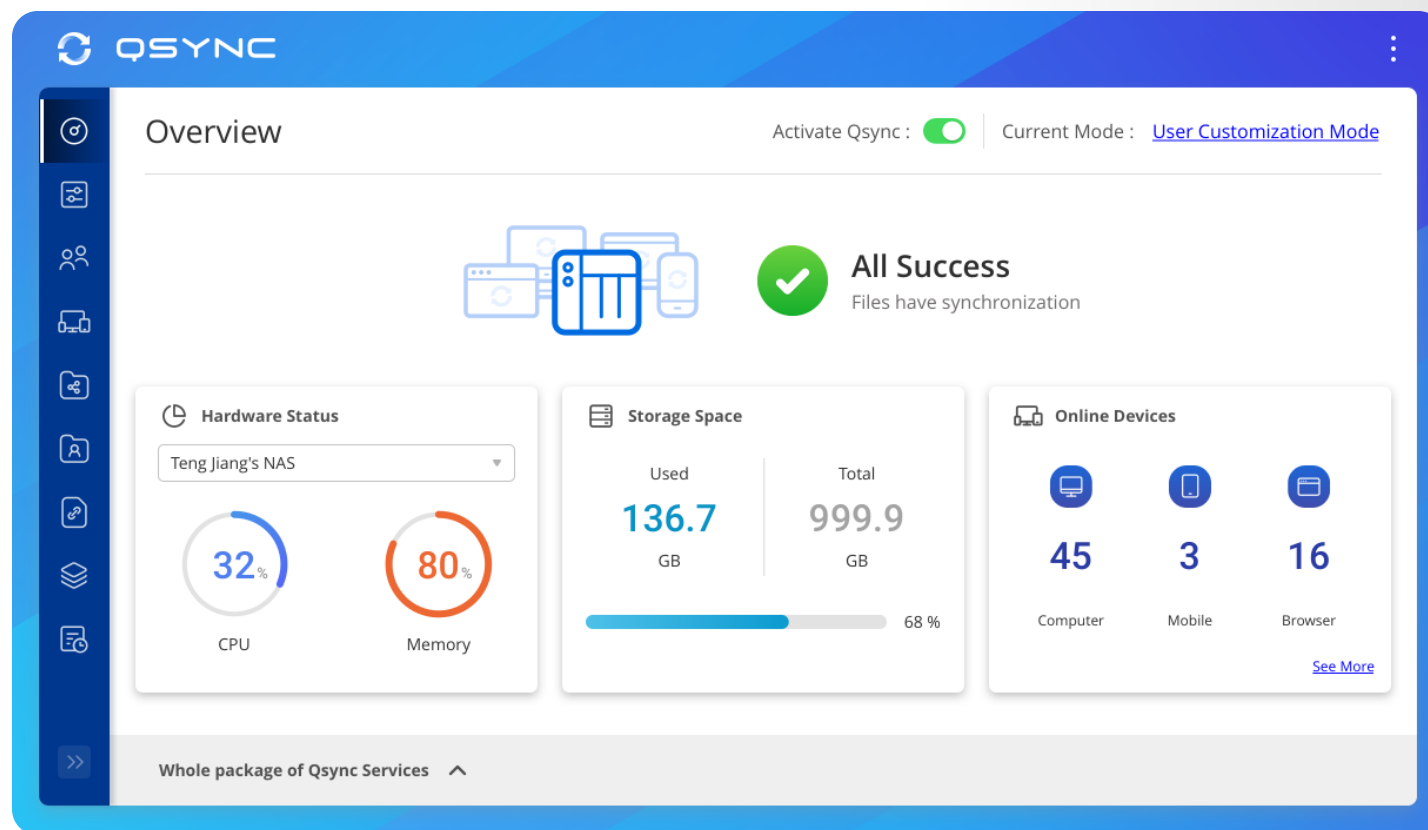

伺服器端：中央控管 · 輕鬆佈署

無需逐台設定，彈性化配置，開放給用戶自行設置的權限。

同步配置

篩選器配置

衝突準則

更安全的檔案同步、回復及抹除機制

IT管理人員

輕鬆佈署，集中管理