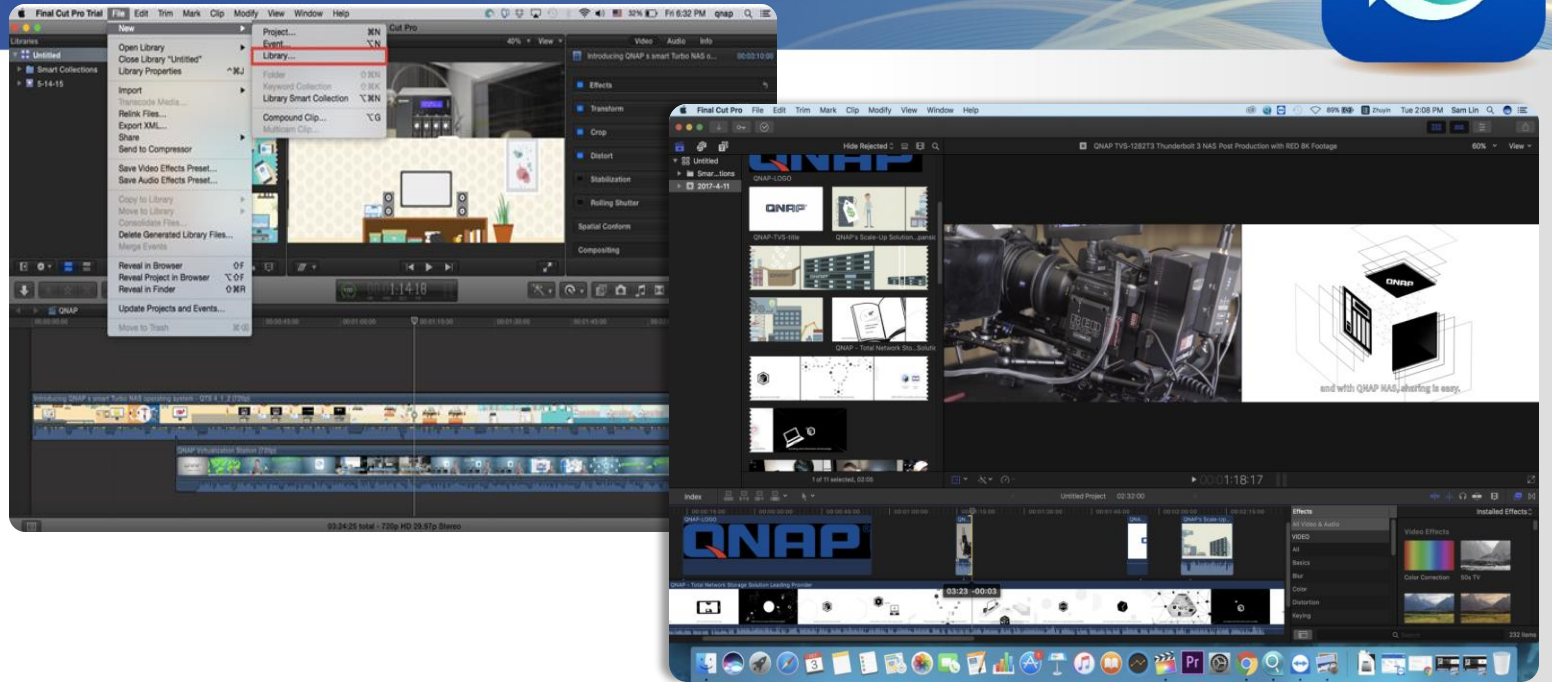

設定團體共享資料夾只分享給下一站的團隊成員。