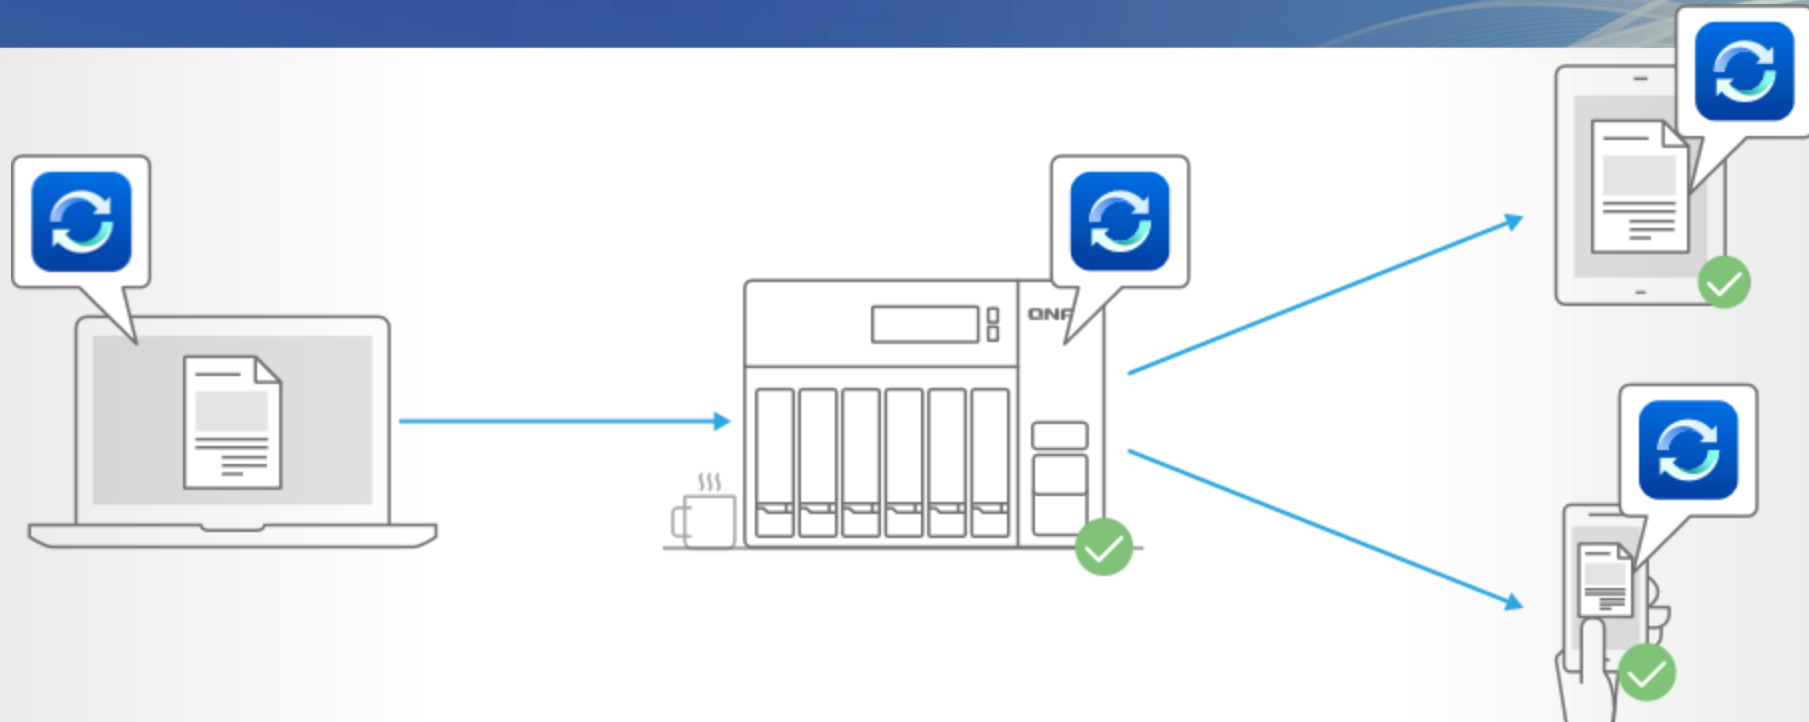

(iOS的相片上傳功能將於下版支援，或請先使用Qfile
進行上傳)

我完成的工作怎麼交棒給同事們進行
下一步處理?

PC/NB硬碟空間不夠用，可是插拔
隨身硬碟好麻煩，資料放雲端又慢又
得花錢買空間

家人老是在問手機空間不夠用時怎麼
辦，我的NAS可以給全家一起用嗎？
出遊照片影片怎麼分享給大家？

我每天工作的內容怎麼同步到NAS
上頭保存？

活動的資料如何團隊成員各自同步，
並再共享利用？

個人及團隊協作都好用的跨裝置 檔案同步工具

當有筆電與手機等不同裝置，只要在單一裝置上修改檔案，變更的檔案會自動同步到其他裝置中。

團隊成員協作溝通時，檔案可自動推送到所有成員的綁定裝置上，讓工作流程更快速，協作更順暢。

實際使用情境

一般個人

透過Qsync上傳照片到NAS，立刻省下手機儲存空間，也可以分享照片給更多親朋好友。

個人用戶

同步到多台裝置
& 分享更多好友

實機操作提示