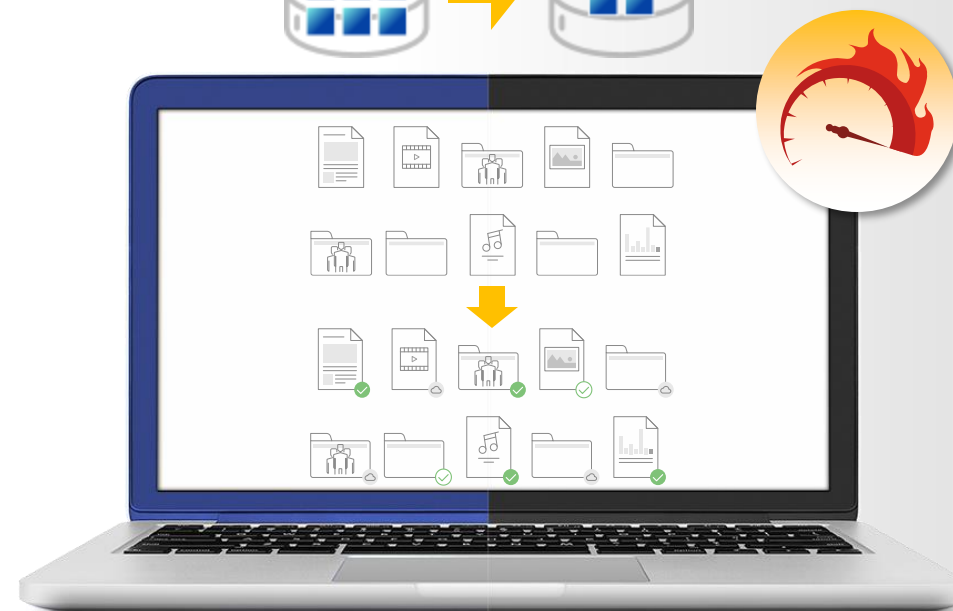

The context menu for the selected file '20200916_TS-h2490FU_EN.pptx' includes the following options:

- 開啟(O)
- 新增(N)
- 列印(P)
- 顯示(H)
- Qsync
- 節省空間模式** (Save Space Mode) - This option is highlighted with a yellow box. Its sub-menu is also visible, showing:
 - 一律保留在此裝置上
 - 在此裝置上可用
 - 釋放空間並保留 NAS 上的檔案
 - 深入了解
- 使用 Skype 分享
- 掃描選取項目中的病毒(S)
- 分享
- 開啟檔案(H)
- 授與存取權給(G)
- 加到壓縮檔(A)...
- 加到"20200916_TS-h2490FU_EN.pptx" (D)

節省空間模式帶來的變革

再也不必擔心電腦及筆電因為團隊資料太多而儲存空間不足。節省空間模式的功能讓您直接在電腦上查看NAS同步區的所有檔案，以及他人與您共享的團體資料夾。

針對團隊變動量大的專案，或是首次進行配對的資料夾，無需一一等待同步完成。
減少非必要的同步量，加快操作使用感受。

Qsync 5.0

Qsync

完整功能介紹

為什麼您需要 Qsync?

我的手機快滿了，一定要花錢買
iCloud / Google-Drive嗎?

當有筆電與手機等不同裝置，只要在單一裝置上修改檔案，變更的檔案會自動同步到其他裝置中。

團隊成員協作溝通時，檔案可自動推送到所有成員的綁定裝置上，讓工作流程更快速，協作更順暢。

實際使用情境

一般個人

透過Qsync上傳照片到NAS，立刻省下手機儲存空間，也可以分享照片給更多親朋好友。

個人用戶

同步到多台裝置
& 分享更多好友

實機操作提示