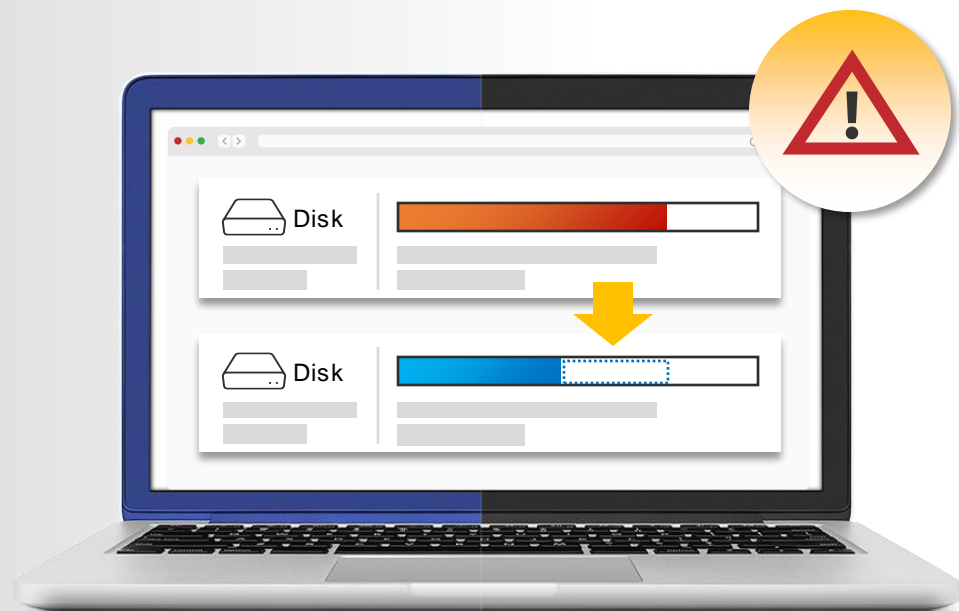

節省空間模式帶來的變革

再也不必擔心電腦及筆電因為團隊資料太多而儲存空間不足。節省空間模式的功能讓您直接在電腦上查看NAS同步區的所有檔案，以及他人與您共享的團體資料夾。

針對團隊變動量大的專案，或是首次進行配對的資料夾，無需一一等待同步完成。
減少非必要的同步量，加快操作使用感受。

Qsync 5.0

Qsync

完整功能介紹

為什麼您需要 Qsync?

我的手機快滿了，一定要花錢買
iCloud / Google-Drive嗎?