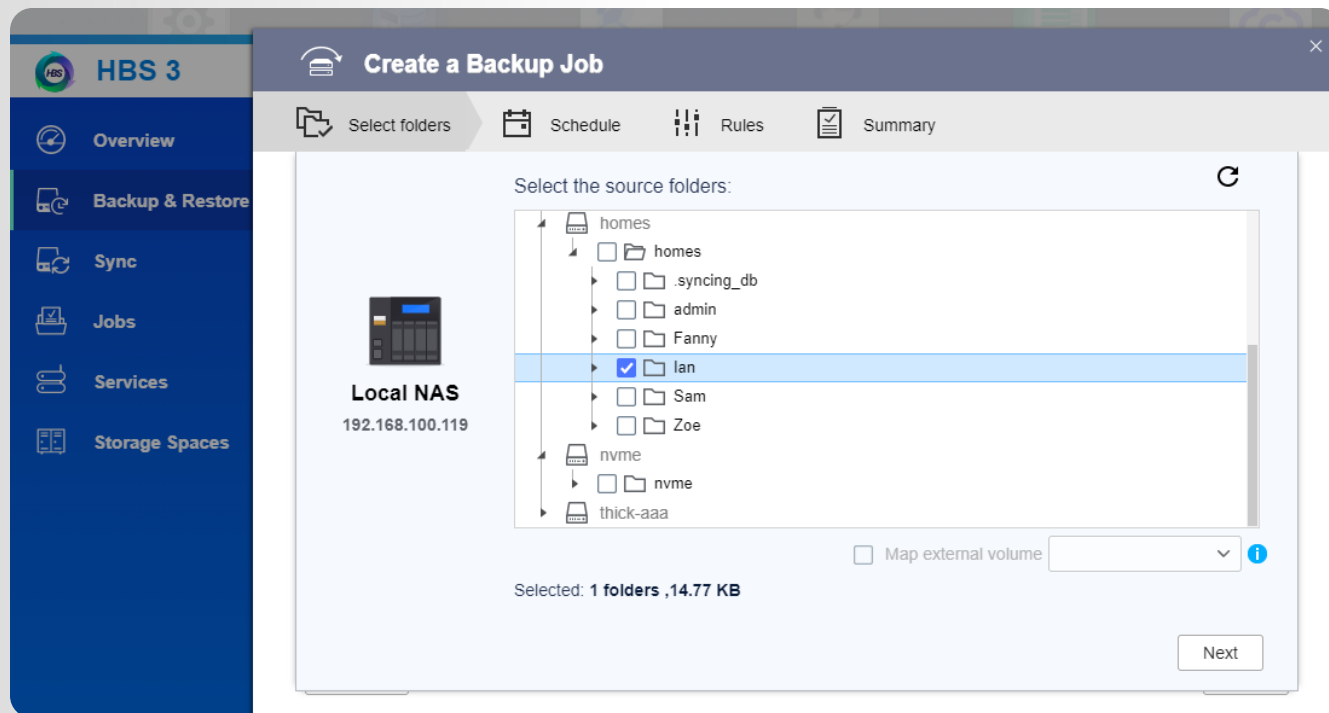

如何備份 Qsync 的資料

HBS3 (Hybrid Backup Sync)

本地備份