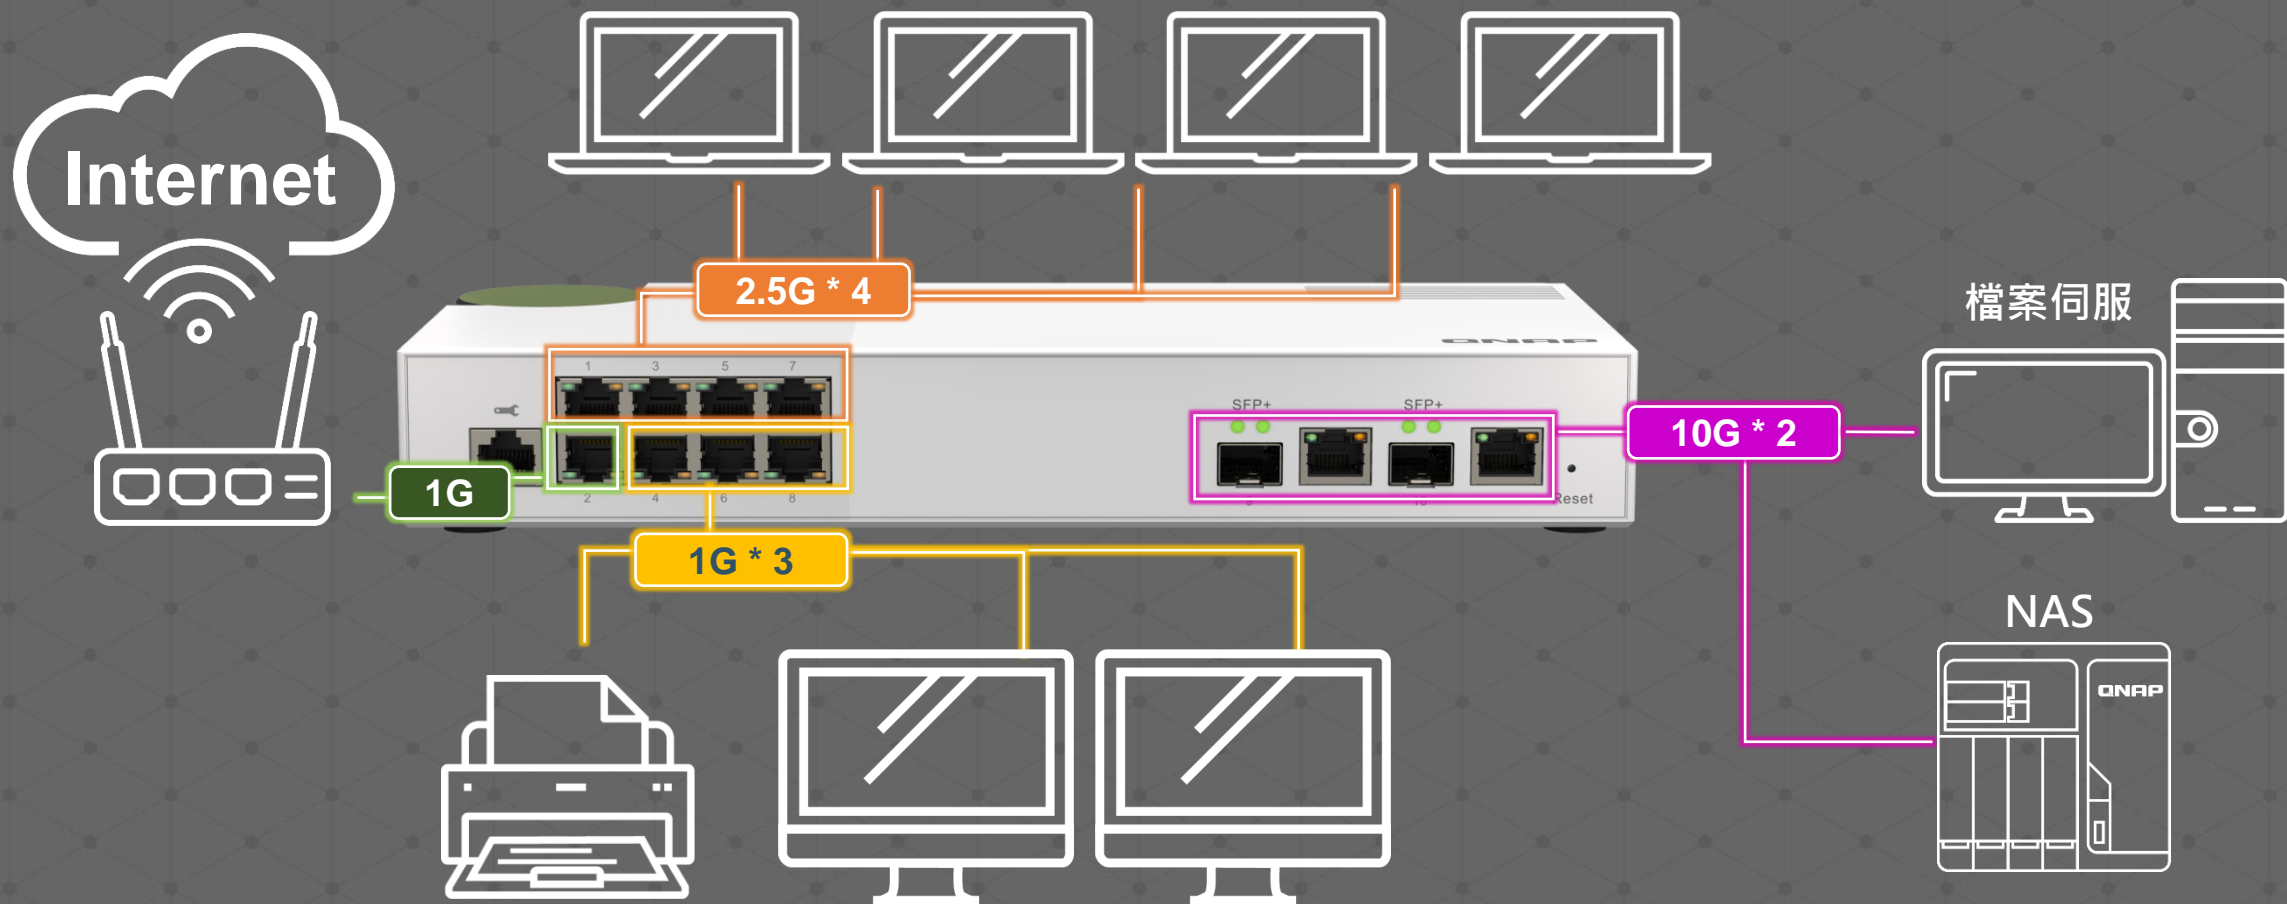

那QNAP怎麼解決這些問題？

QSW-M2108-2S

QSW-M2108-2C

QSW-M2108R-2C

QSW-M2108 系列：針對問題的解決之道

- 核心內網可直升10GbE
- 實用且多元埠數配置，在最需要的連結上可享用10GbE，也可利用2.5GbE 做為一般使用

傳輸 50GB 藍光影片資料所需時間

1GbE

100 MB/s

8分20秒

10GbE

1000 MB/s

50秒

QSW-M2108-2S

QSW-M2108-2C

QSW-M2108R-2C

小型企業基本應用-1

小型企業基本應用-2

最實用的2.5/10GbE埠配置

符合小型企業基本或擴充應用

交換器頻寬
80 Gbps

QSW-M2108-2S

8 * 2.5GbE RJ45
2 * 10GbE SFP+

QSW-M2108-2C
QSW-M2108R-2C