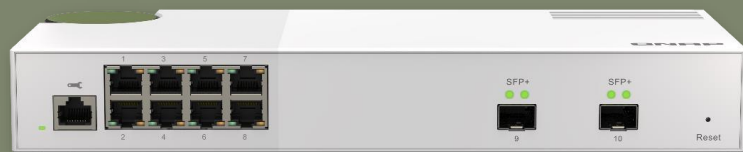

可選擇桌上型或機櫃型安裝

桌上型

QSW-M2108-2S

機櫃型

QSW-M2108R-2C

桌上型

QSW-M2108-2C

小型企業基本應用-3

Note: Requires separate 2-in-1U rackmount kit. Please visit <https://shop.qnap.com>.

QSW-M2108硬體介紹

QSW-M2108R-2C

QSW-M2108-2S

QSW-M2108-2C

QSW-M2108R-2C

QSW-M2108 系列硬體規格比較

QSW-M2108-2S