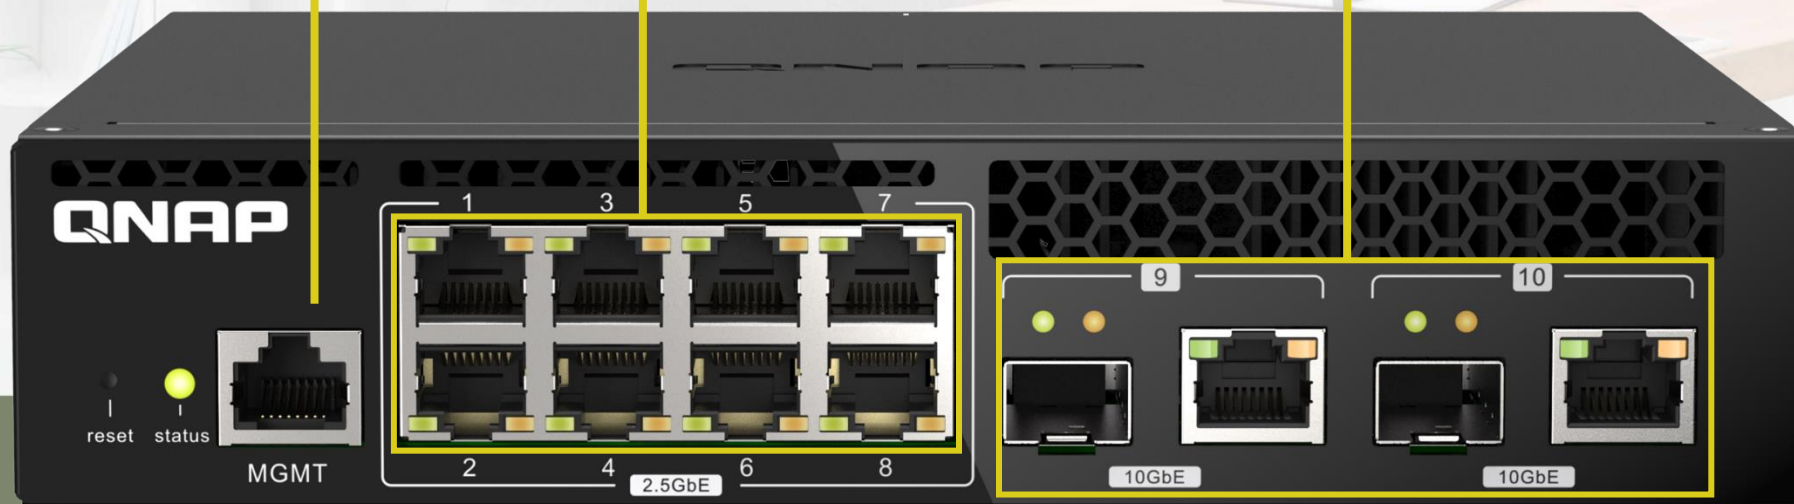

QSW-M2108-2C

QSW-M2108R-2C

Number of Port	10	10	10
2.5 GbE RJ45	8	8	8
10 GbE SFP+	2	-	-
10 GbE SFP+/RJ45 combo	-	2	2
Switch bandwidth	80Gbps	80Gbps	80Gbps
Fan design	With fan	With fan	With fan
Form factor	Desktop	Desktop	Rack mount

QSW-M2108-2S 網路埠配置介紹

管理埠

8個2.5GbE RJ45網路埠

2個10GbE SFP+ 網路埠

QSW-M2108-2C 網路埠配置介紹

管理埠

8個2.5GbE RJ45網路埠

2個10GbE SFP+ /RJ45
combo 網路埠

QSW-M2108R-2C 網路埠配置介紹

管理埠

8個2.5GbE RJ45網路埠

2個10GbE SFP+ /RJ45
combo 網路埠

硬體優勢與價值

PWM 雙滾珠軸承風扇

大面積、全覆蓋散熱片

固態電容