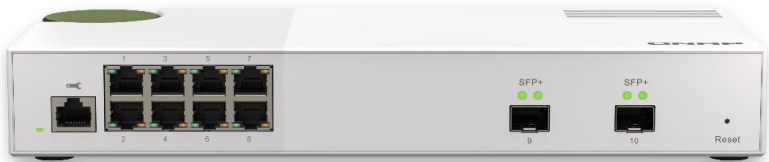

100 MB/s

8分20秒

10GbE

1000 MB/s

50秒

QSW-M2108-2S

QSW-M2108-2C

QSW-M2108R-2C

小型企業基本應用-1

小型企業基本應用-2

最實用的2.5/10GbE埠配置

符合小型企業基本或擴充應用

交換器頻寬
80 Gbps

QSW-M2108-2S

8 * 2.5GbE RJ45
2 * 10GbE SFP+

QSW-M2108-2C
QSW-M2108R-2C