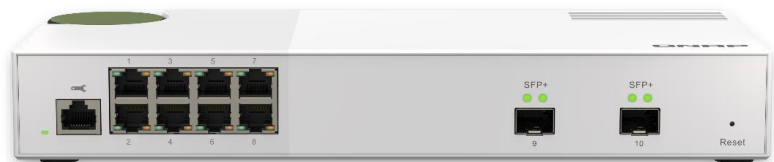

合理的價格

多樣的網速搭配

簡易操作的介面

實用的功能

簡約美感的設計

QSW-M2108-2S

QSW-M2108-2C

QSW-M2108R-2C

那QNAP怎麼解決這些問題？

QSW-M2108-2S

QSW-M2108-2C

QSW-M2108R-2C

QSW-M2108 系列：針對問題的解決之道

- 核心內網可直升10GbE
- 實用且多元埠數配置，在最需要的連結上可享用10GbE，也可利用2.5GbE 做為一般使用

傳輸 50GB 藍光影片資料所需時間

1GbE