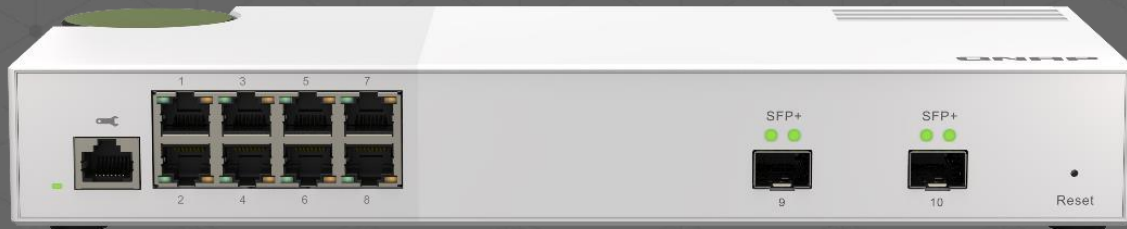

100 MB/s

8分20秒

10GbE

1000 MB/s

50秒

QSW-M2108-2S

QSW-M2108-2C

QSW-M2108R-2C

小型企業基本應用-1

小型企業基本應用-2

最實用的2.5/10GbE埠配置

符合小型企業基本或擴充應用

交換器頻寬
80 Gbps

QSW-M2108-2S

8 * 2.5GbE RJ45
2 * 10GbE SFP+

QSW-M2108-2C
QSW-M2108R-2C

8 * 2.5GbE RJ45
2 * 10GbE SFP+/
NBASE-T Combo

10GbE NBASE-T 向下兼容

10G

5G

2.5G

1G

100M

10GbE NBASE-T 向下相容