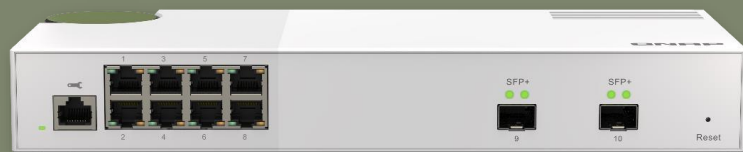

QSW-M2108R-2C

QSW-M2108-2S