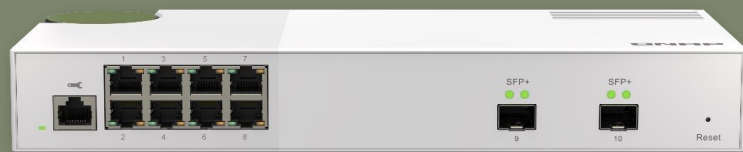

QSW-M2108-2S