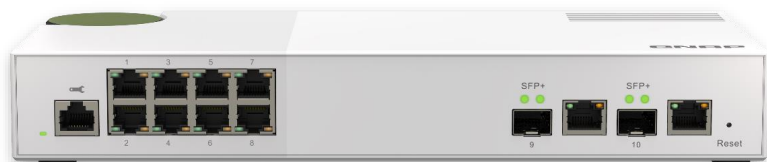

合理的價格

多樣的網速搭配

簡易操作的介面

實用的功能

簡約美感的設計

QSW-M2108-2S

QSW-M2108-2C

QSW-M2108R-2C

那QNAP怎麼解決這些問題？

QSW-M2108-2S

QSW-M2108-2C

QSW-M2108R-2C

QSW-M2108 系列：針對問題的解決之道

- 核心內網可直升10GbE
- 實用且多元埠數配置，在最需要的連結上可享用10GbE，也可利用2.5GbE 做為一般使用

傳輸 50GB 藍光影片資料所需時間

1GbE