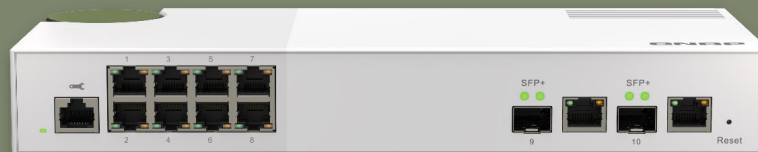

QSW-M2108-2C