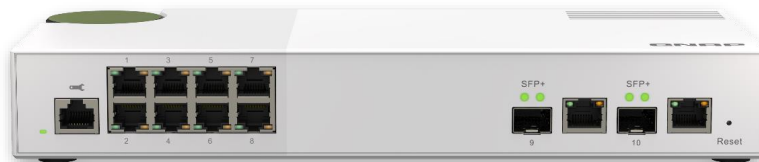

100 MB/s

8分20秒

10GbE

1000 MB/s

50秒

QSW-M2108-2S

QSW-M2108-2C

QSW-M2108R-2C

小型企業基本應用-1

小型企業基本應用-2

最實用的2.5/10GbE埠配置

符合小型企業基本或擴充應用

交換器頻寬
80 Gbps

QSW-M2108-2S

8 * 2.5GbE RJ45
2 * 10GbE SFP+

QSW-M2108-2C
QSW-M2108R-2C