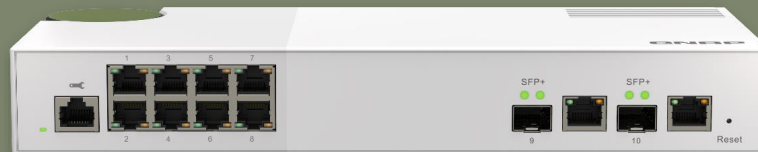

合理的價格

多樣的網速搭配

簡易操作的介面

實用的功能

簡約美感的設計

QSW-M2108-2S

QSW-M2108-2C

QSW-M2108R-2C

那QNAP怎麼解決這些問題？

QSW-M2108-2S

QSW-M2108-2C

QSW-M2108R-2C

QSW-M2108 系列：針對問題的解決之道

- 核心內網可直升10GbE
- 實用且多元埠數配置，在最需要的連結上可享用10GbE，也可利用2.5GbE 做為一般使用

傳輸 50GB 藍光影片資料所需時間

1GbE