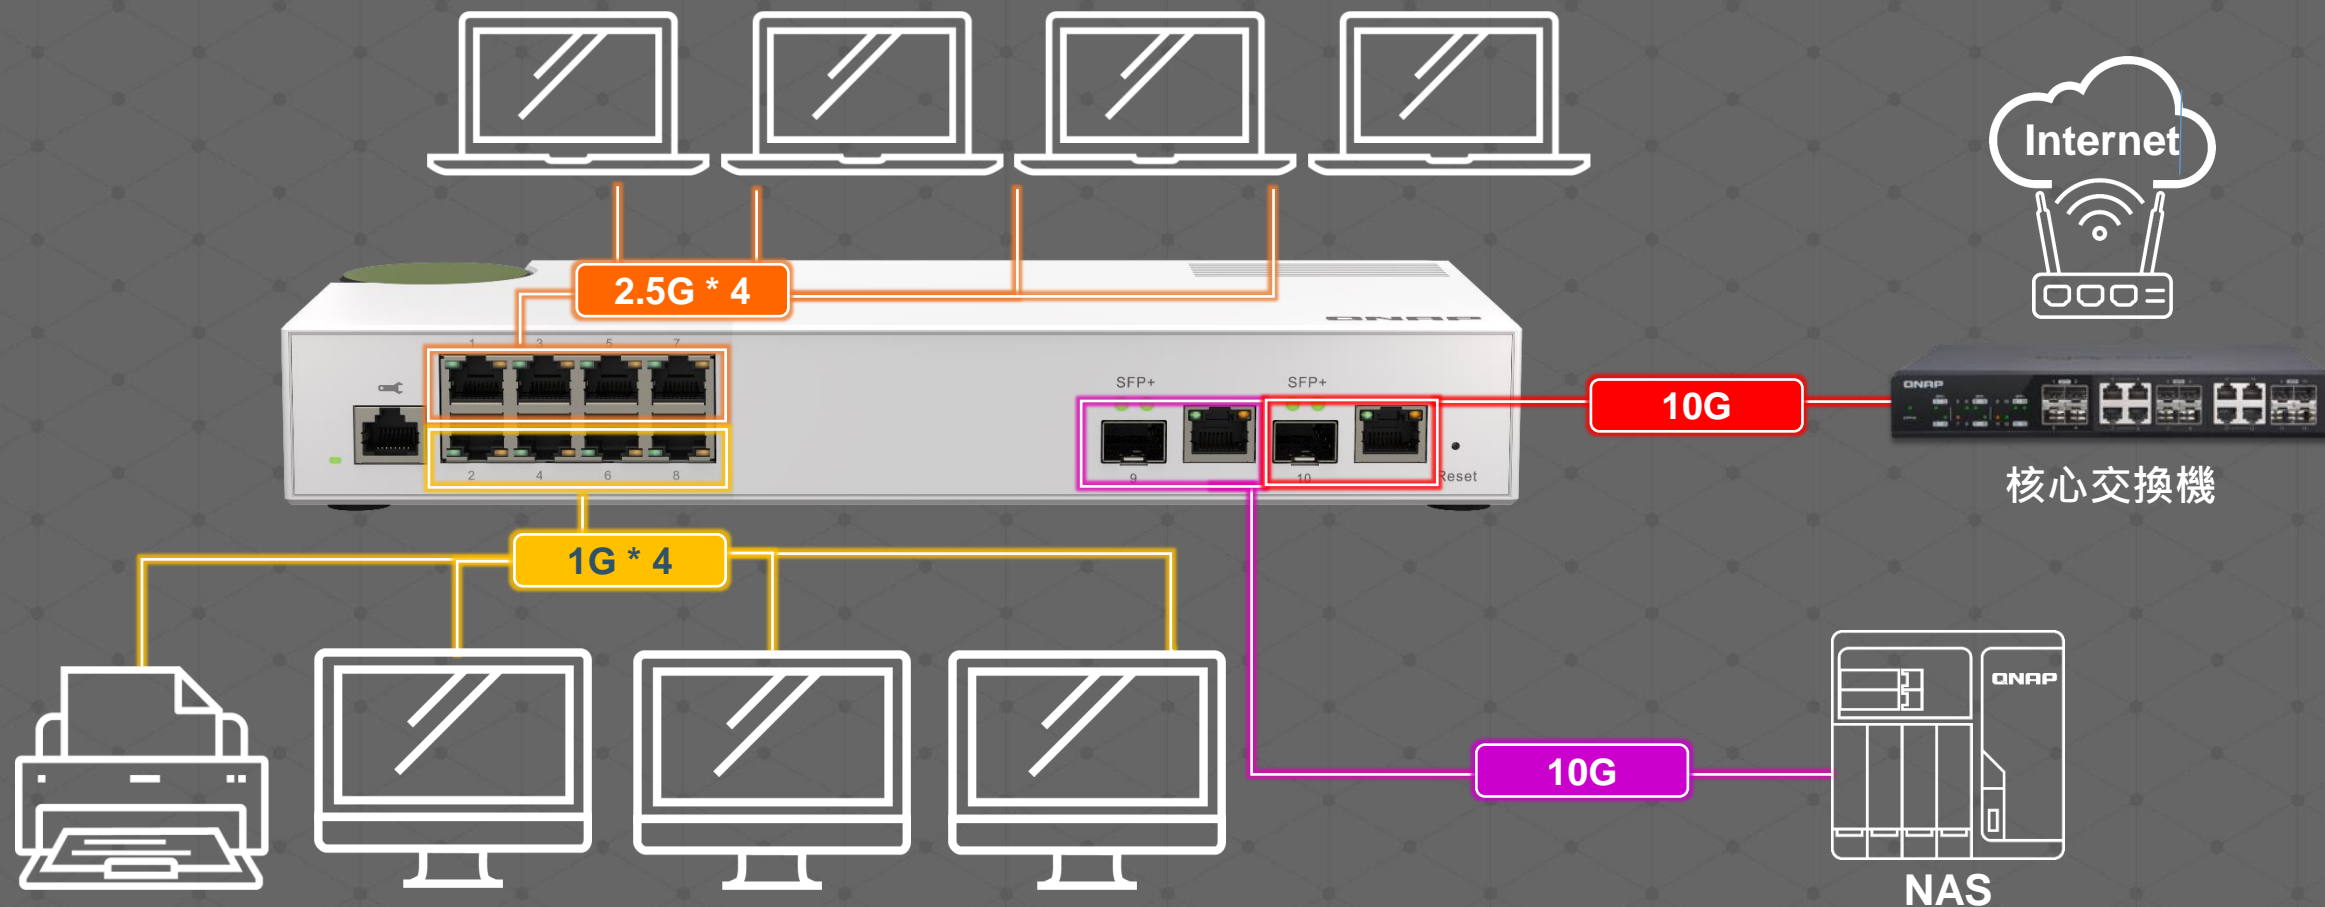

那QNAP怎麼解決這些問題？

QSW-M2108-2S

QSW-M2108-2C

QSW-M2108R-2C

QSW-M2108 系列：針對問題的解決之道

- 核心內網可直升10GbE
- 實用且多元埠數配置，在最需要的連結上可享用10GbE，也可利用2.5GbE 做為一般使用

傳輸 50GB 藍光影片資料所需時間

1GbE

100 MB/s

8分20秒

10GbE

1000 MB/s

50秒

QSW-M2108-2S

QSW-M2108-2C

QSW-M2108R-2C

小型企業基本應用-1

小型企業基本應用-2

最實用的2.5/10GbE埠配置

符合小型企業基本或擴充應用

交換器頻寬
80 Gbps

QSW-M2108-2S

8 * 2.5GbE RJ45
2 * 10GbE SFP+

QSW-M2108-2C
QSW-M2108R-2C