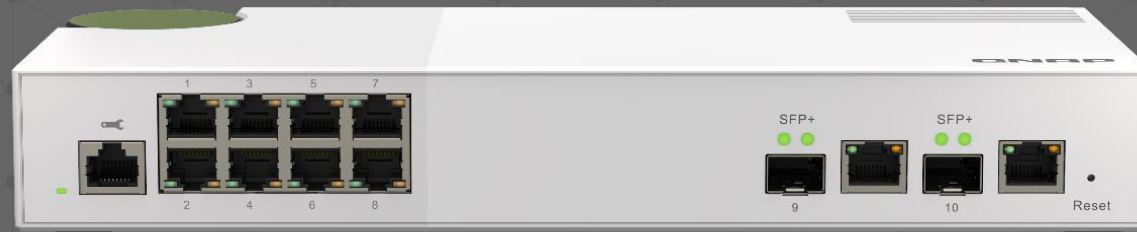

小型企業基本應用-1

小型企業基本應用-2

最實用的2.5/10GbE埠配置

符合小型企業基本或擴充應用

交換器頻寬
80 Gbps

QSW-M2108-2S

8 * 2.5GbE RJ45
2 * 10GbE SFP+

QSW-M2108-2C
QSW-M2108R-2C

8 * 2.5GbE RJ45
2 * 10GbE SFP+/
NBASE-T Combo

10GbE NBASE-T 向下兼容

10G

5G

2.5G

1G

100M

10GbE NBASE-T 向下相容