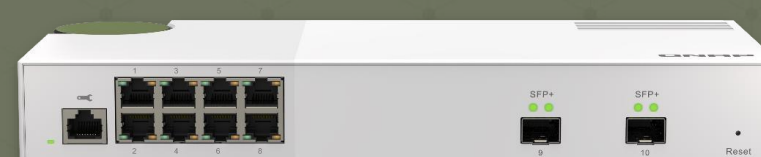

小型企業基本應用-1

小型企業基本應用-2

最實用的2.5/10GbE埠配置

符合小型企業基本或擴充應用

交換器頻寬
80 Gbps

QSW-M2108-2S

8 * 2.5GbE RJ45
2 * 10GbE SFP+

QSW-M2108-2C
QSW-M2108R-2C

8 * 2.5GbE RJ45
2 * 10GbE SFP+/
NBASE-T Combo

10GbE NBASE-T 向下兼容

10G

5G

2.5G

1G

100M

10GbE NBASE-T 向下相容

原有網路線環境升級！

支援 Multi-Gigabit NBASE-T 業界標準

無需重新部署網路環境，原有網路線直接升級為高於 1Gbps 傳輸速率

	CAT 5e	CAT 6	CAT 6A & CAT 7
100M	V	V	V
1G	V	V	V
2.5G	V	V	V
5G	V	V	V
10G	X	V(55m)	V

Note: QSW-2108M-2C

QSW-M2108R-2C

QSW-M2108-2C

QSW-M2108-2S

可選擇桌上型或機櫃型安裝

桌上型

QSW-M2108-2S

機櫃型

QSW-M2108R-2C

桌上型

QSW-M2108-2C

小型企業基本應用-3