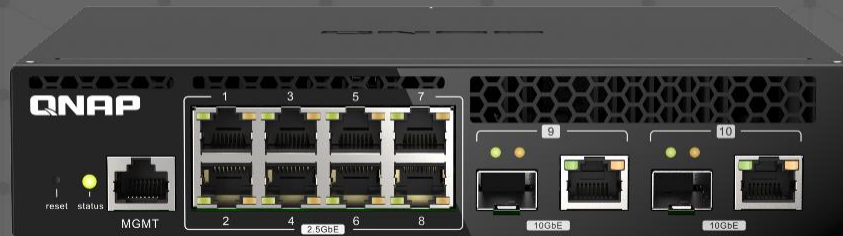

QSW-M2108-2S

8 * 2.5GbE RJ45
2 * 10GbE SFP+

QSW-M2108-2C
QSW-M2108R-2C

8 * 2.5GbE RJ45
2 * 10GbE SFP+/
NBASE-T Combo