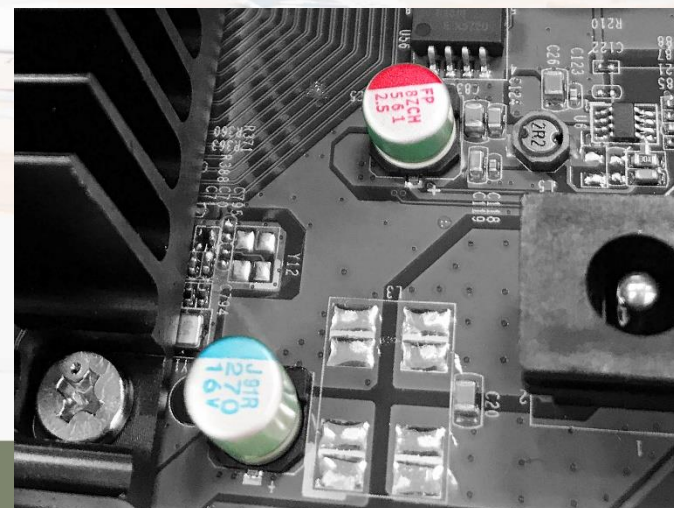

QSW-M2108R-2C 網路埠配置介紹

管理埠

8個2.5GbE RJ45網路埠

2個10GbE SFP+ /RJ45
combo 網路埠

硬體優勢與價值

PWM 雙滾珠軸承風扇

大面積、全覆蓋散熱片

固態電容