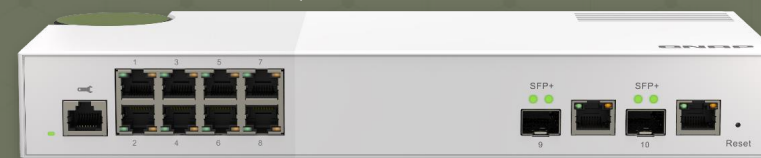

小型企業基本應用-1

小型企業基本應用-2

最實用的2.5/10GbE埠配置

符合小型企業基本或擴充應用

交換器頻寬
80 Gbps

QSW-M2108-2S

8 * 2.5GbE RJ45
2 * 10GbE SFP+

QSW-M2108-2C
QSW-M2108R-2C

8 * 2.5GbE RJ45
2 * 10GbE SFP+/
NBASE-T Combo

10GbE NBASE-T 向下兼容

10G

5G

2.5G

1G

100M

10GbE NBASE-T 向下相容

原有網路線環境升級！

支援 Multi-Gigabit NBASE-T 業界標準

無需重新部署網路環境，原有網路線直接升級為高於 1Gbps 傳輸速率

	CAT 5e	CAT 6	CAT 6A & CAT 7
100M	V	V	V
1G	V	V	V
2.5G	V	V	V
5G	V	V	V
10G	X	V(55m)	V

Note: QSW-2108M-2C

QSW-M2108R-2C

QSW-M2108-2C

QSW-M2108-2S

可選擇桌上型或機櫃型安裝

桌上型

QSW-M2108-2S

機櫃型

QSW-M2108R-2C

桌上型

QSW-M2108-2C

小型企業基本應用-3