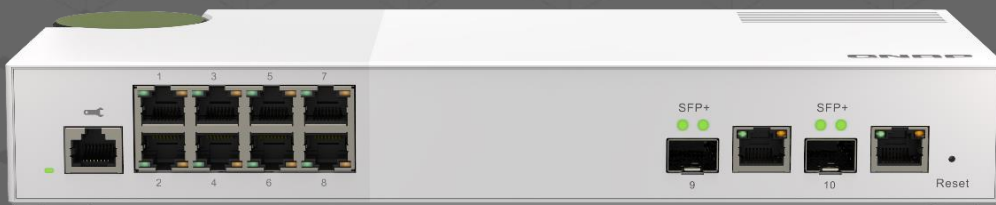

可選擇桌上型或機櫃型安裝

桌上型

QSW-M2108-2S

機櫃型

QSW-M2108R-2C

桌上型

QSW-M2108-2C

小型企業基本應用-3

Note: Requires separate 2-in-1U rackmount kit. Please visit <https://shop.qnap.com>.

QSW-M2108硬體介紹

QSW-M2108R-2C

QSW-M2108-2S

QSW-M2108-2C

QSW-M2108R-2C

QSW-M2108 系列硬體規格比較

QSW-M2108-2S