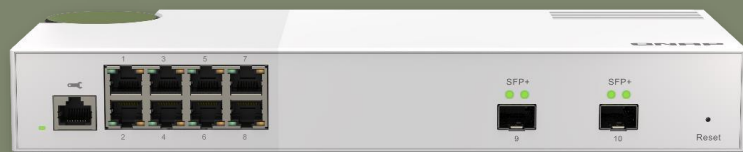

Full
2.5GbE x **10GbE**
Managed

QSW-M2108 Series

L2 網管型 2.5GbE/10GbE 交換器，提供簡潔操作介面，硬體設計支援多元安裝環境

小型企業布建高速網路到底碰到什麼問題？

QSW-M2108R-2C

QSW-M2108-2S

QSW-M2108-2C

QSW-M2108R-2C