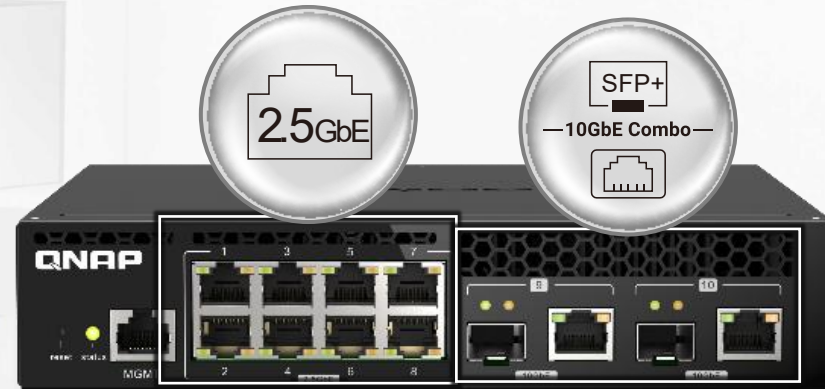

Full
2.5GbE x **10GbE**
Managed

QSW-M2108 Series

L2 網管型 2.5GbE/10GbE 交換器，提供簡潔操作介面，硬體設計支援多元安裝環境

小型企業布建高速網路到底碰到什麼問題？

QSW-M2108R-2C

QSW-M2108-2S

QSW-M2108-2C

QSW-M2108R-2C

辦公室電腦網速太慢會影響工作效率

- 主機板、筆電、NAS紛紛推出支援2.5/10GbE的產品
- 就是要讓你辦公時不被電腦本身的網速給拖累

Gigabyte Z490 AORUS MASTER

Apple MacBook

QNAP TS-832PX

Full
2.5GbE
Managed

全2.5GbE管理型交換機可搞定這一切

小型企業網路還有什麼建設難題？