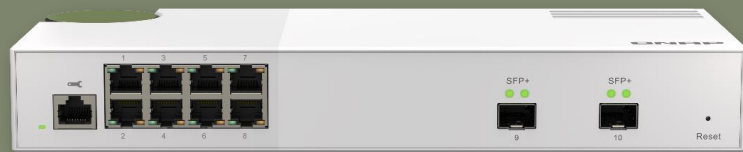

合理的價格

多樣的網速搭配

簡易操作的介面

實用的功能

簡約美感的設計

QSW-M2108-2S

QSW-M2108-2C

QSW-M2108R-2C

那QNAP怎麼解決這些問題？

QSW-M2108-2S

QSW-M2108-2C

QSW-M2108R-2C

QSW-M2108 系列：針對問題的解決之道

- 核心內網可直升10GbE
- 實用且多元埠數配置，在最需要的連結上可享用10GbE，也可利用2.5GbE 做為一般使用

傳輸 50GB 藍光影片資料所需時間

1GbE