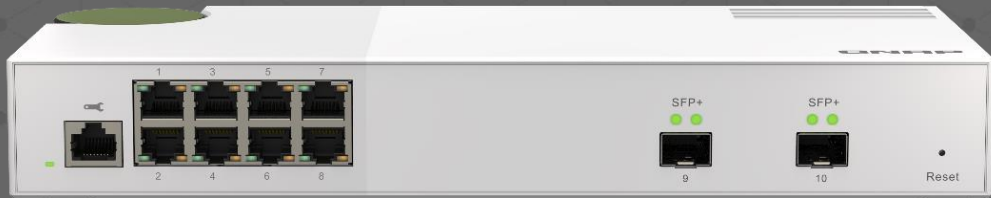

小型企業基本應用-1

小型企業基本應用-2

最實用的2.5/10GbE埠配置

符合小型企業基本或擴充應用

交換器頻寬
80 Gbps

QSW-M2108-2S

8 * 2.5GbE RJ45
2 * 10GbE SFP+

QSW-M2108-2C
QSW-M2108R-2C

原有網路線環境升級！

支援 Multi-Gigabit NBASE-T 業界標準

無需重新部署網路環境，原有網路線直接升級為高於 1Gbps 傳輸速率

	CAT 5e	CAT 6	CAT 6A & CAT 7
100M	V	V	V
1G	V	V	V
2.5G	V	V	V
5G	V	V	V
10G	X	V(55m)	V

Note: QSW-2108M-2C

QSW-M2108R-2C

QSW-M2108-2C

QSW-M2108-2S

可選擇桌上型或機櫃型安裝

桌上型

QSW-M2108-2S

機櫃型

QSW-M2108R-2C

桌上型

QSW-M2108-2C

小型企業基本應用-3