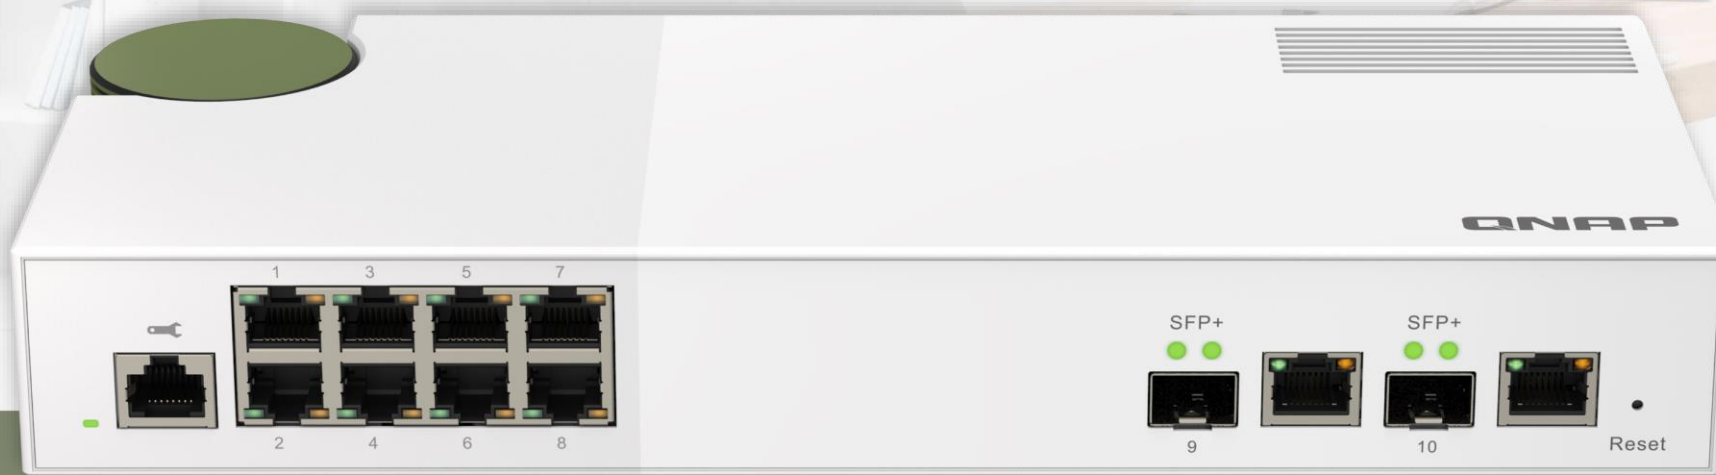

硬體優勢與價值：洗鍊設計與配色

以兩種表面處理凸顯純白機身的層次感、巧妙分野 2.5GbE 與 10GbE 介面。
搭配墨綠色造型電源接頭，不只為辦公空間帶來 2.5/10GbE 靈活搭配也帶來體現功能與美感的設計！

Note: QSW-M2108-2S/2C only