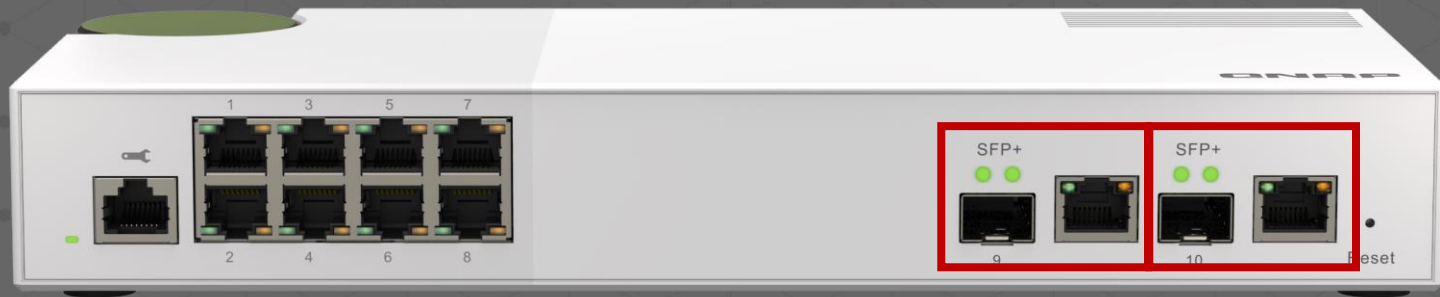

小型企業基本應用-1

小型企業基本應用-2

最實用的2.5/10GbE埠配置

符合小型企業基本或擴充應用

交換器頻寬
80 Gbps

QSW-M2108-2S

8 * 2.5GbE RJ45
2 * 10GbE SFP+

QSW-M2108-2C
QSW-M2108R-2C

8 * 2.5GbE RJ45
2 * 10GbE SFP+/
NBASE-T Combo

10GbE NBASE-T 向下兼容

10G

5G

2.5G

1G

100M

10GbE NBASE-T 向下相容