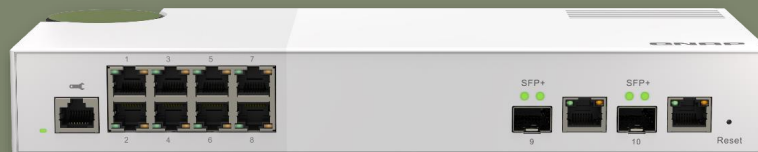

可選擇桌上型或機櫃型安裝

桌上型

QSW-M2108-2S

機櫃型

QSW-M2108R-2C

桌上型

QSW-M2108-2C

小型企業基本應用-3

Note: Requires separate 2-in-1U rackmount kit. Please visit <https://shop.qnap.com>.

QSW-M2108硬體介紹

QSW-M2108R-2C

QSW-M2108-2S

QSW-M2108-2C

QSW-M2108R-2C

QSW-M2108 系列硬體規格比較

QSW-M2108-2S

QSW-M2108-2C

QSW-M2108R-2C

Number of Port	10	10	10
2.5 GbE RJ45	8	8	8
10 GbE SFP+	2	-	-
10 GbE SFP+/RJ45 combo	-	2	2
Switch bandwidth	80Gbps	80Gbps	80Gbps
Fan design	With fan	With fan	With fan
Form factor	Desktop	Desktop	Rack mount