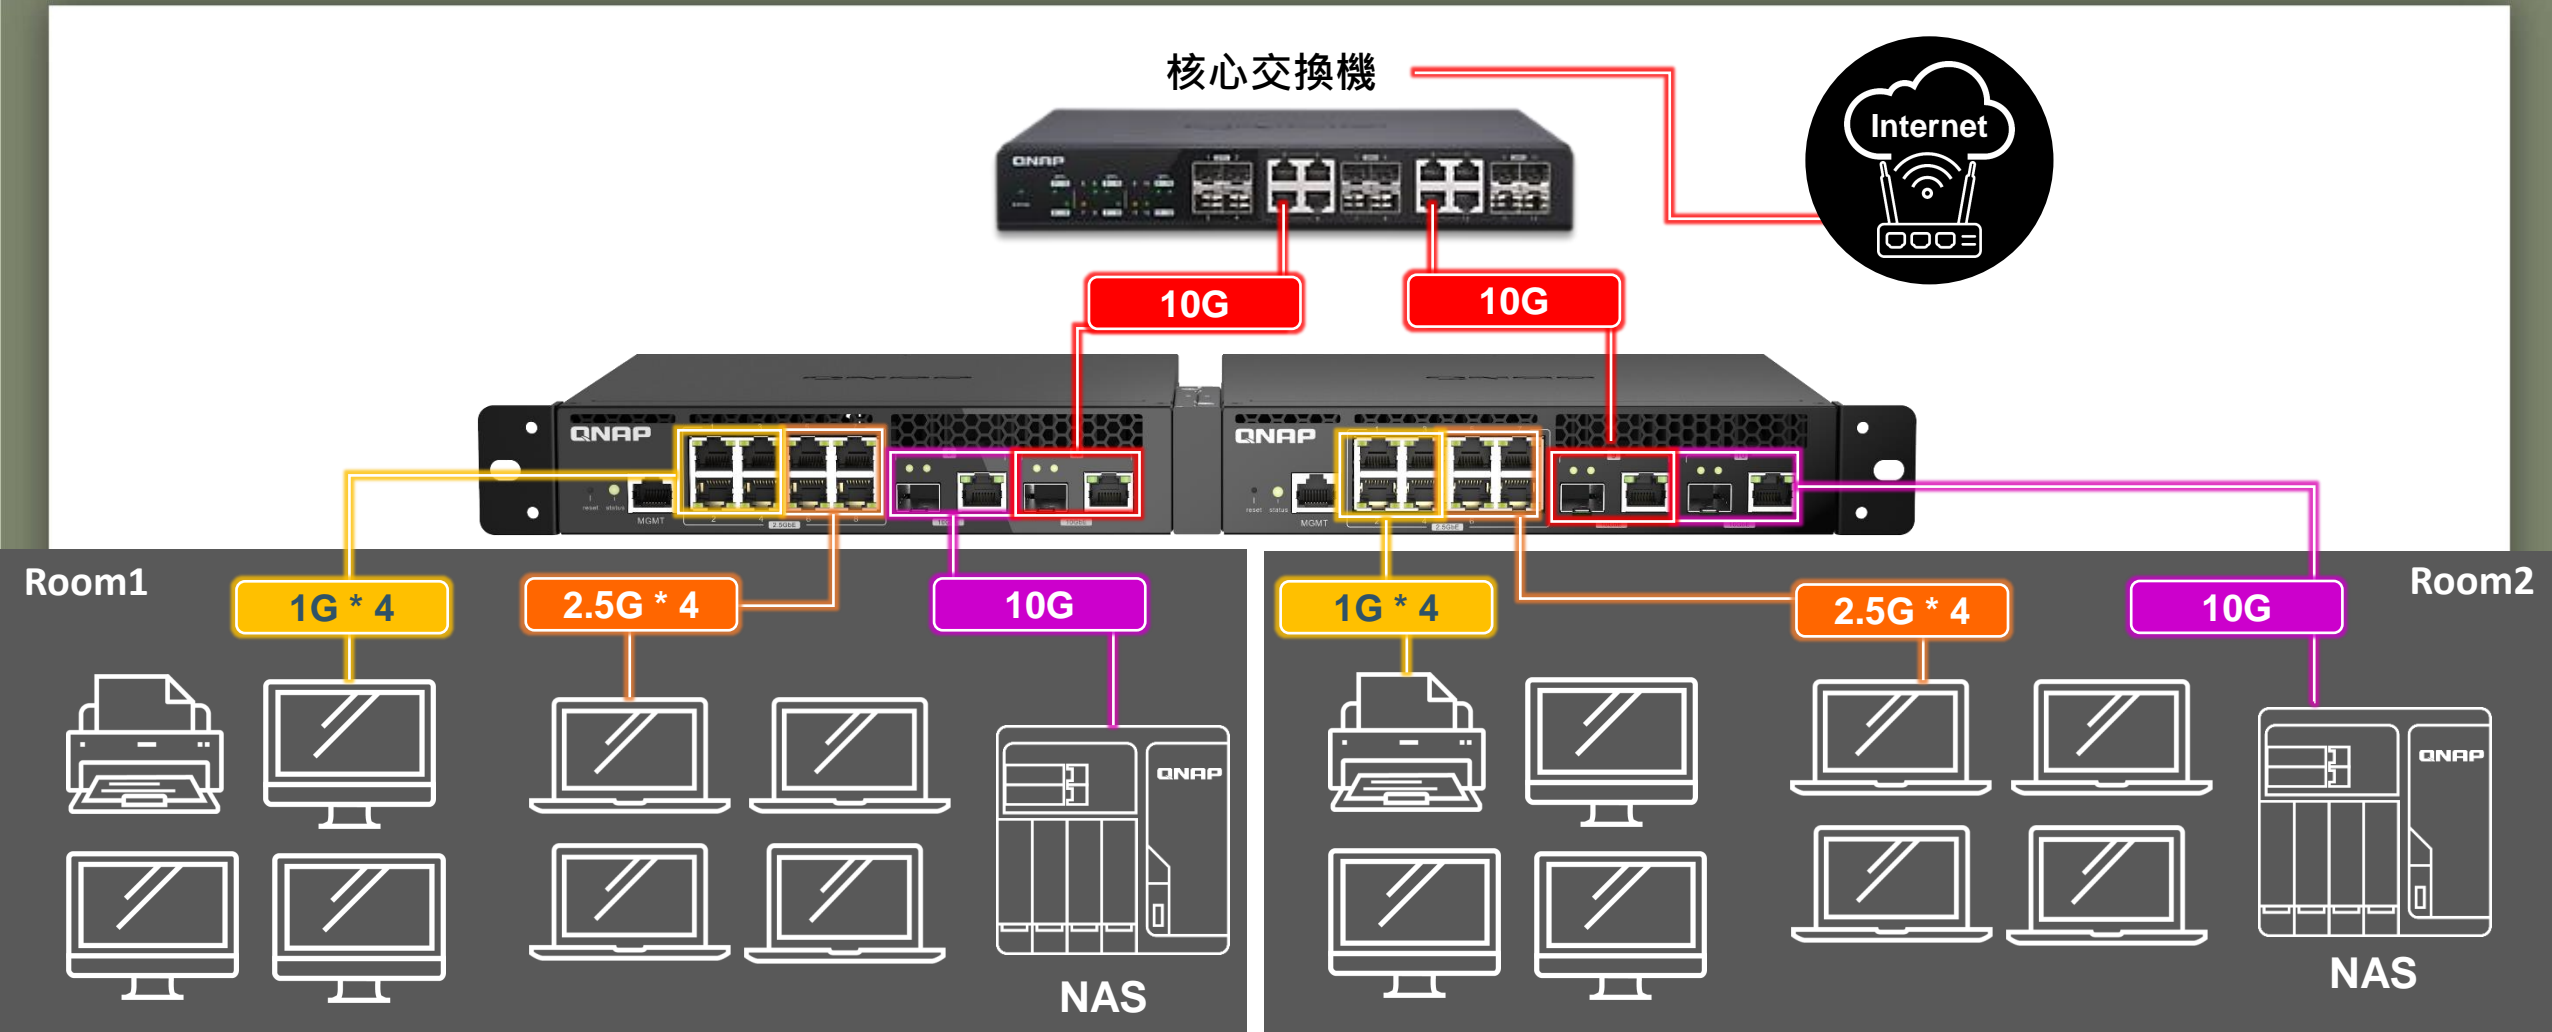

可選擇桌上型或機櫃型安裝

桌上型

QSW-M2108-2S

機櫃型

QSW-M2108R-2C

桌上型

QSW-M2108-2C

小型企業基本應用-3

Note: Requires separate 2-in-1U rackmount kit. Please visit <https://shop.qnap.com>.

QSW-M2108硬體介紹

QSW-M2108R-2C

QSW-M2108-2S

QSW-M2108-2C

QSW-M2108R-2C

QSW-M2108 系列硬體規格比較

QSW-M2108-2S

QSW-M2108-2C

QSW-M2108R-2C

Number of Port	10	10	10
2.5 GbE RJ45	8	8	8
10 GbE SFP+	2	-	-
10 GbE SFP+/RJ45 combo	-	2	2
Switch bandwidth	80Gbps	80Gbps	80Gbps
Fan design	With fan	With fan	With fan
Form factor	Desktop	Desktop	Rack mount