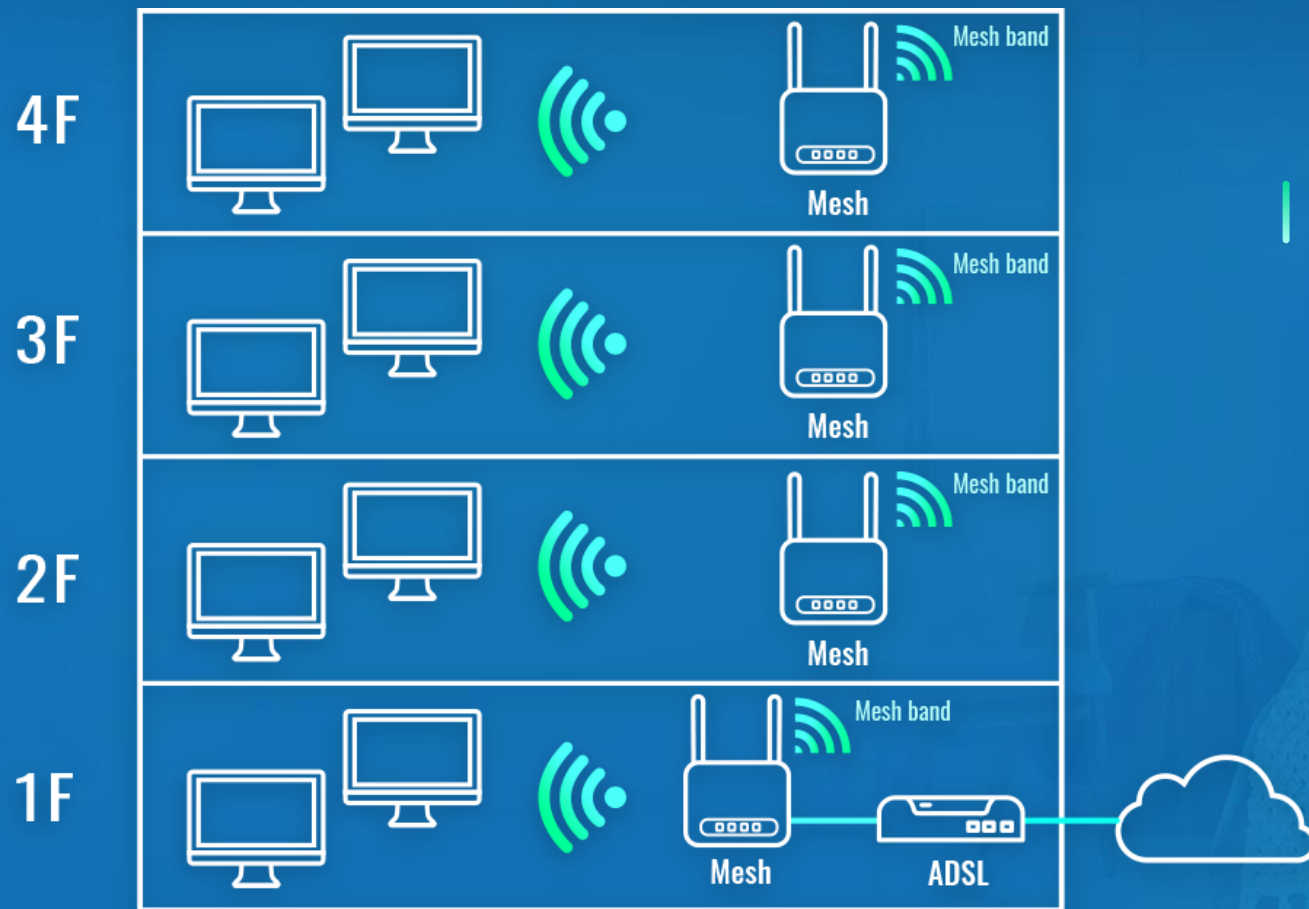

QNAP

家中無線網路 無死角

最早最早家庭網路...

- | 全部接實體網路線
- | 沒有無線網路需求

家裡越來越大

- | 看的到網路訊號但傳輸很慢
- | 布建多顆AP造成多SSID，連線麻煩

Mesh才是最佳的解決方式

| AP彼此間的溝通不干擾
檔案傳輸

如何讓AP間快速溝通 而不影響用戶上網體驗?

Dual Band

Tri Band

- | 透過Tri-band讓AP做Mesh溝通
- | 不影響檔案傳輸

就算多設備也不用擔心

MU-MIMO Wi-Fi

ISP: 100Mbps

- | 現在隨身上網設備
越來越多
- | MU-MIMO可同時服
務多個設備