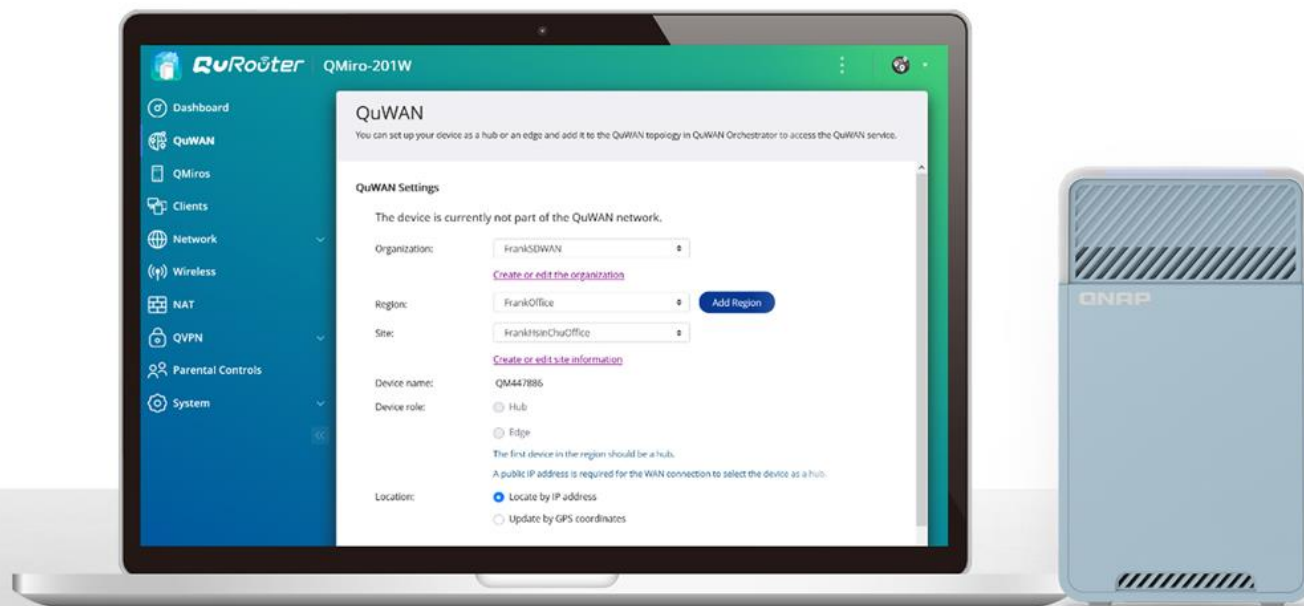

3-5房一般隔間大型平面公寓
大型平面店面
獨棟透天

* 實際訊號覆蓋程度仍須視現場情況而定，此皆為在實驗室測試數值

** 最多4個QMiro-201W，1 x Router + 3 x Satellites

有需要再增加QMiro-201W的數量就好

1 單台販售

2 不夠再買

3 有QuRouter輕鬆擴
建Mesh範圍

QNAP