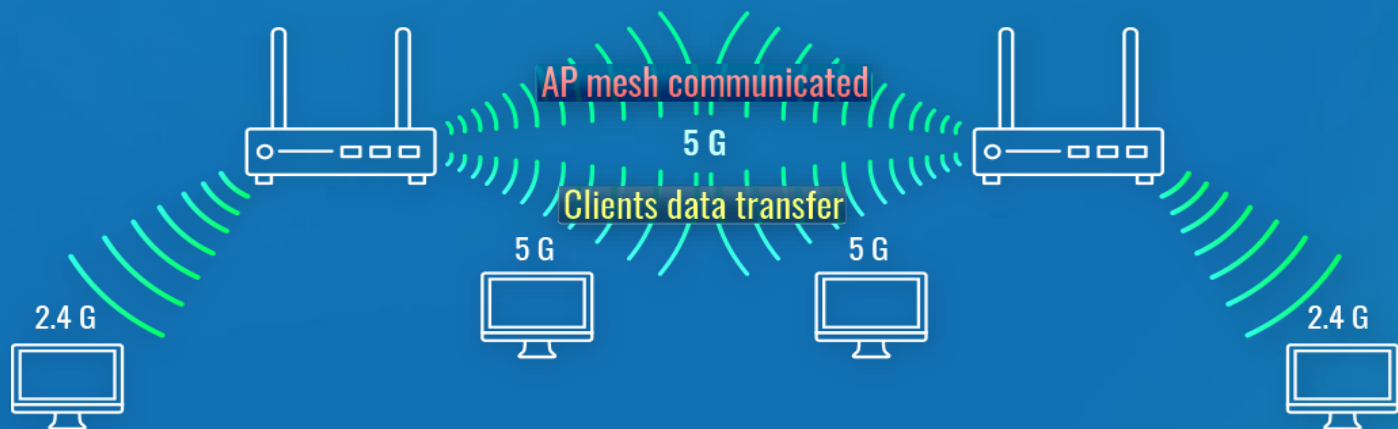

如何讓AP間快速溝通 而不影響用戶上網體驗?

Dual Band

Tri Band

- | 透過Tri-band讓AP做Mesh溝通
- | 不影響檔案傳輸

就算多設備也不用擔心

MU-MIMO Wi-Fi

ISP: 100Mbps

- | 現在隨身上網設備
越來越多
- | MU-MIMO可同時服
務多個設備