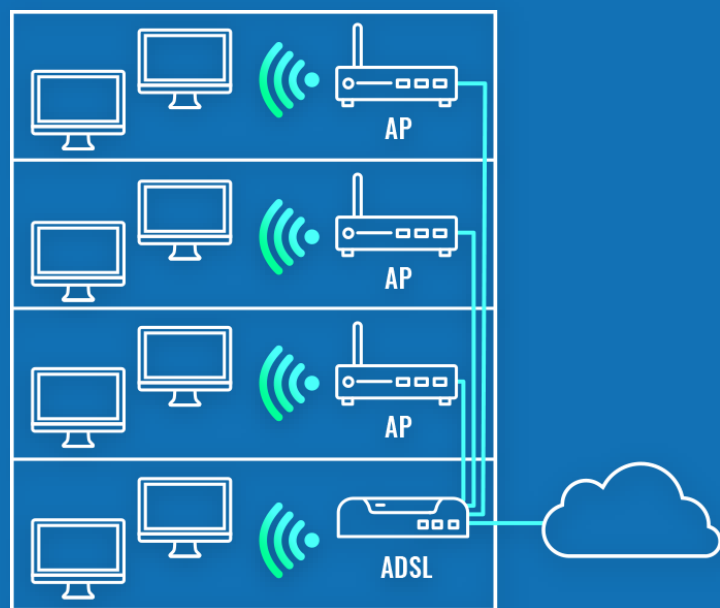

家裡越來越大

- | 看的到網路訊號但傳輸很慢
- | 布建多顆AP造成多SSID，連線麻煩