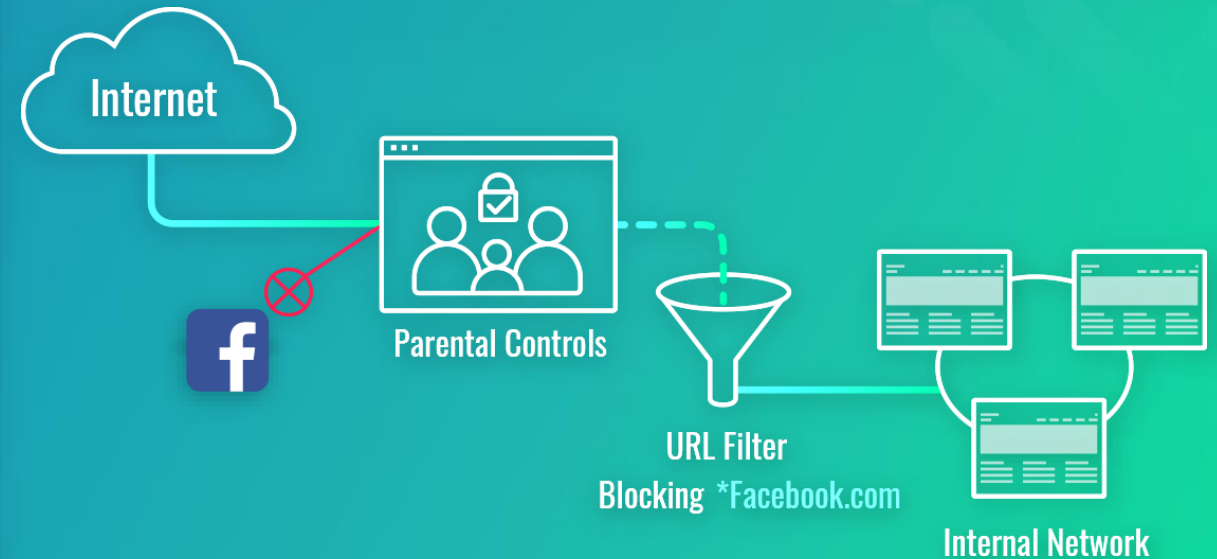

Scan the QR code to download QNAP's app

USB 3.0

LAN port x 1 (fix)

WAN port x 1 (fix)

QMiro-201W 為無風扇設計

安靜無聲在家 不擔心被干擾

QNAP

QMiro-201W

還有很多好功能

守護你的網路安全 — NAT

Network Address Translation

過濾你的網頁瀏覽 — Parental Controls

Safe search

那我要怎麼組建 我的 WiFi Mesh

一次買齊？慢慢買齊？

一次買2、3顆AP，有需要用到這麼多？