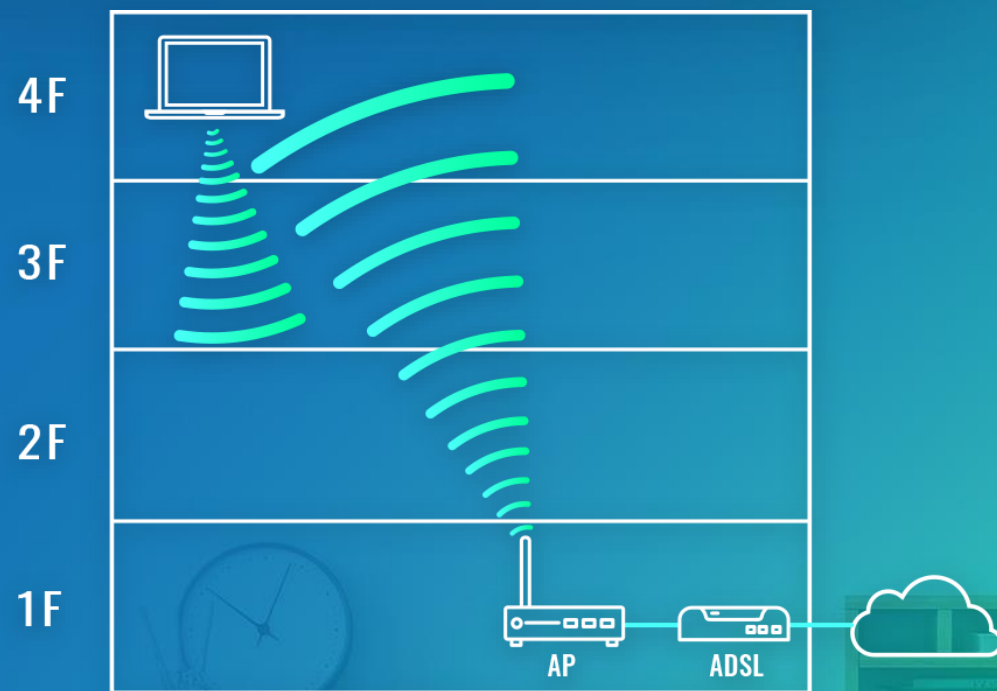

QNAP

家中無線網路 無死角

最早最早家庭網路...

- | 全部接實體網路線
- | 沒有無線網路需求

家裡越來越大

- | 看的到網路訊號但傳輸很慢
- | 布建多顆AP造成多SSID，連線麻煩

Mesh才是最佳的解決方式

| AP彼此間的溝通不干擾
檔案傳輸