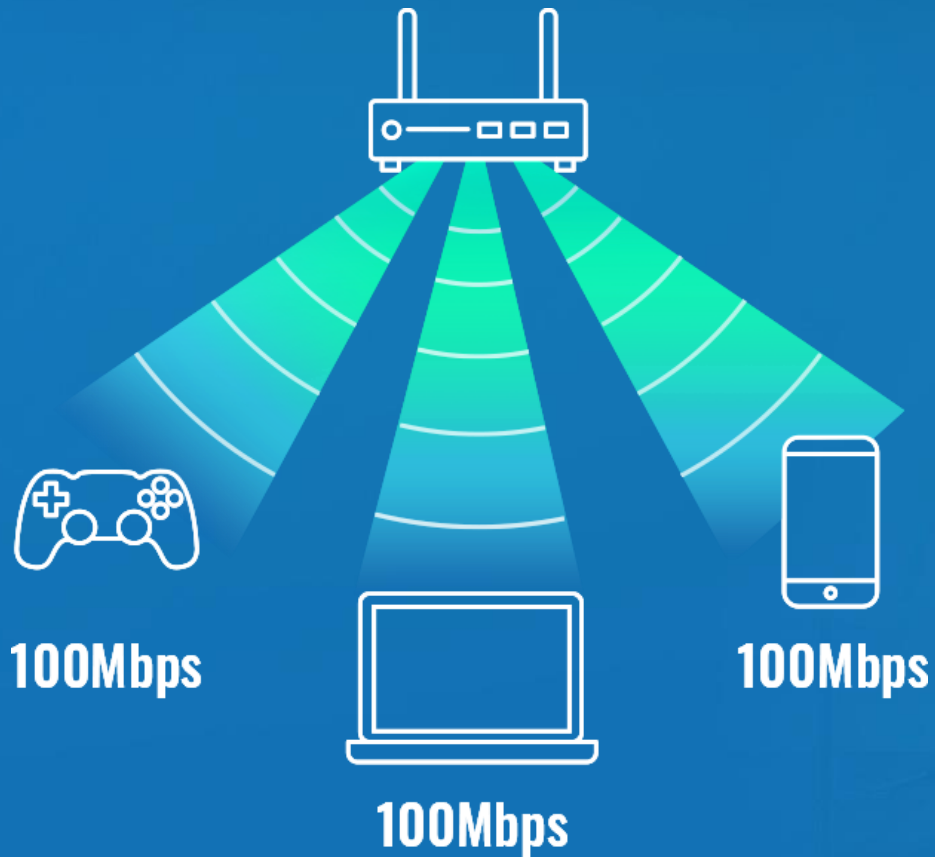

如何讓AP間快速溝通 而不影響用戶上網體驗?

Dual Band

Tri Band

- | 透過Tri-band讓AP做Mesh溝通
- | 不影響檔案傳輸

就算多設備也不用擔心

MU-MIMO Wi-Fi

ISP: 100Mbps

- | 現在隨身上網設備
越來越多
- | MU-MIMO可同時服
務多個設備