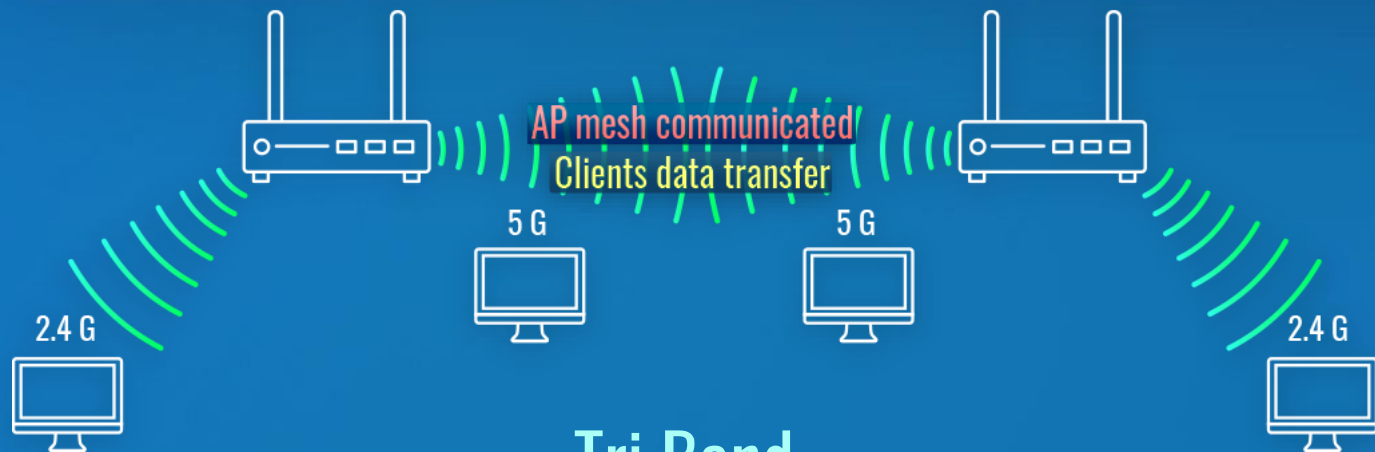

如何讓AP間快速溝通 而不影響用戶上網體驗?

Dual Band

Tri Band

- | 透過Tri-band讓AP做Mesh溝通
- | 不影響檔案傳輸

就算多設備也不用擔心

MU-MIMO Wi-Fi

ISP: 100Mbps

- | 現在隨身上網設備
越來越多
- | MU-MIMO可同時服
務多個設備