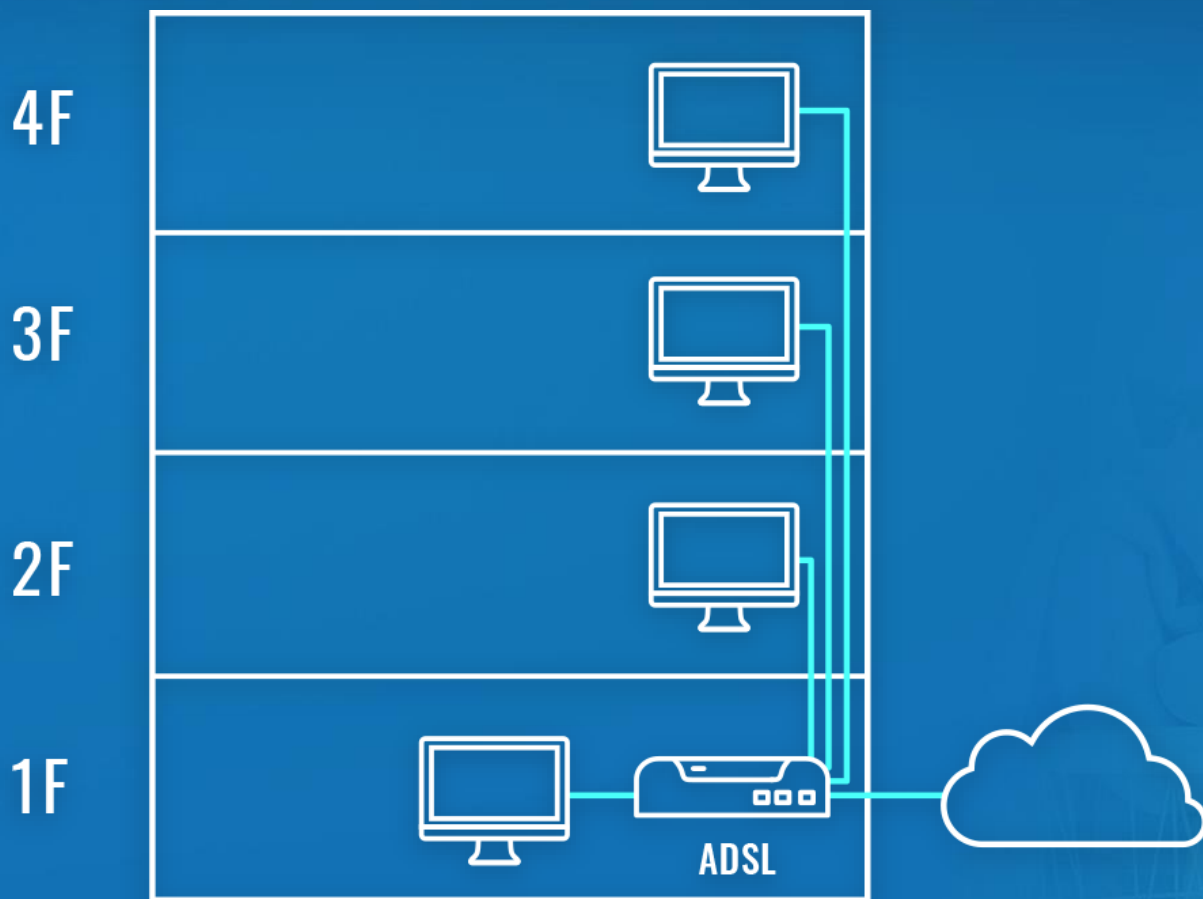

最早最早家庭網路...

- | 全部接實體網路線
- | 沒有無線網路需求