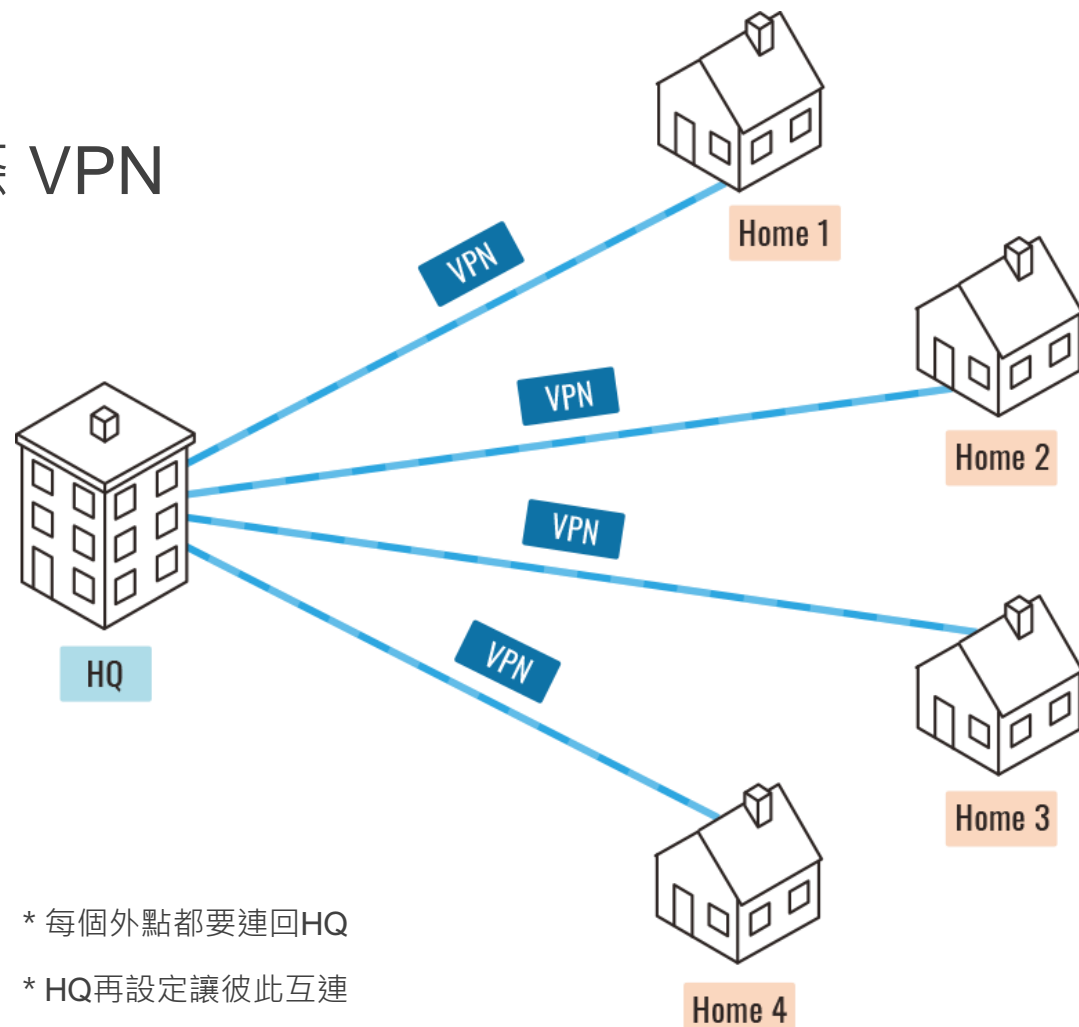

如何讓AP間快速溝通 而不影響用戶上網體驗?

Dual Band

Tri Band

- | 透過Tri-band讓AP做Mesh溝通
- | 不影響檔案傳輸

就算多設備也不用擔心

MU-MIMO Wi-Fi

ISP: 100Mbps

- | 現在隨身上網設備
越來越多
- | MU-MIMO可同時服
務多個設備

QNAP

輕鬆在家工作

連回公司的VPN

- 1 設定比較麻煩
- 2 須自行建立多條 VPN
- 3 管理難度較高

* 每個外點都要連回HQ

* HQ再設定讓彼此互連

有別於傳統 VPN 的選擇 - SD-WAN

- 1 集中統一設定、管理
- 2 自動串連所有節點
- 3 隨時保持最佳傳輸路徑

* SD-WAN 自動組網

* 軟體路由優化

簡單快速加入QuWAN

使用QNAP ID就可連入QuWAN

The screenshot displays the QuRouter QMiro-201W web interface. The left sidebar contains navigation options: Dashboard, QuWAN, QMiro, Clients, Network, Wireless, NAT, QVPN, Parental Controls, and System. The main content area is titled 'QuWAN' and includes the following information: