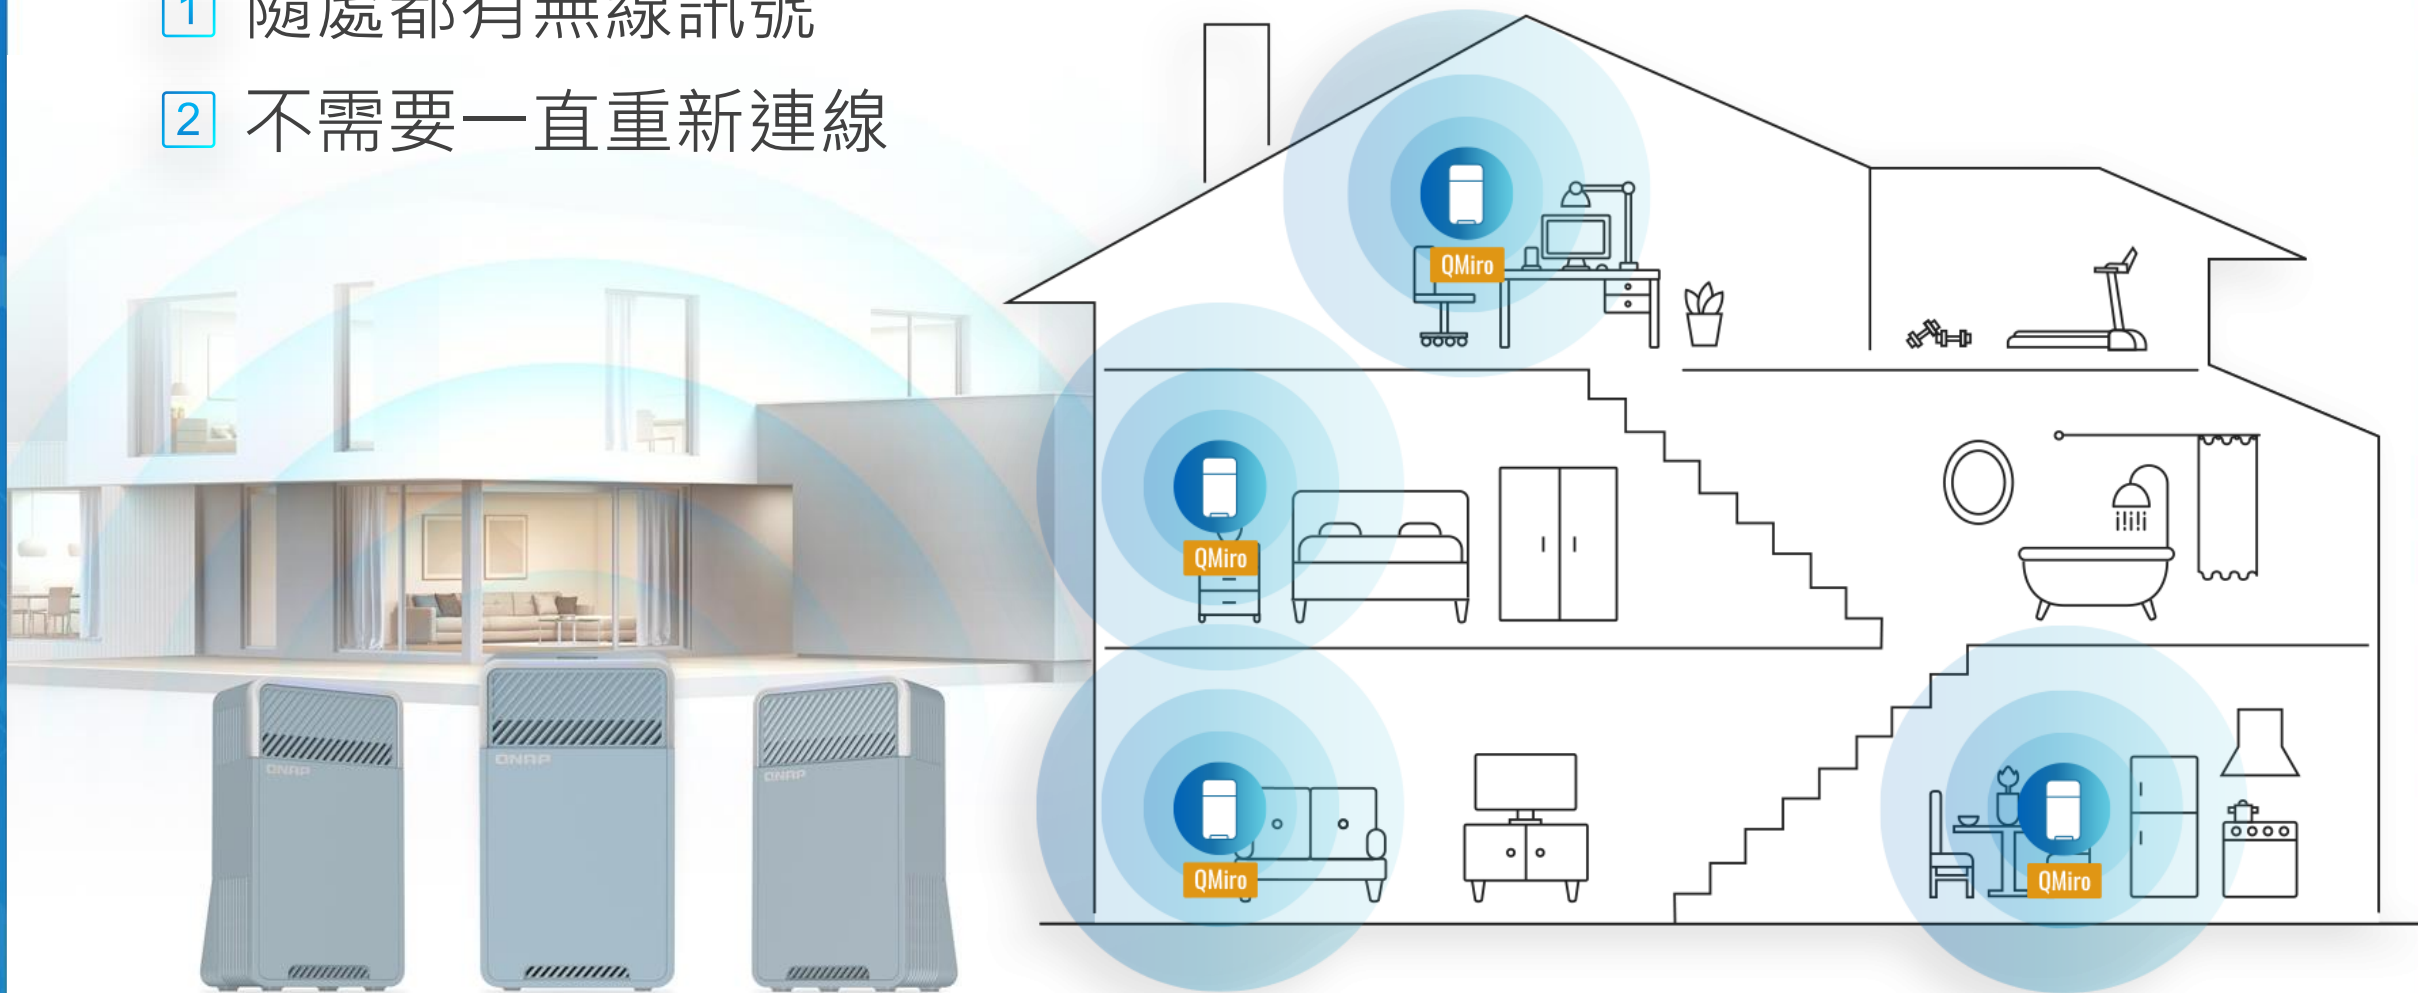

QNAP

QMiro-201W

為智慧家庭而生的 Tri-band
Wi-Fi Mesh 家用路由器

是否這些問題常存在生活中？

怎麼房間沒有網路訊號？

我只是要連回公司抓個
檔案怎麼這麼麻煩？

設備怎麼這麼難設定？

QNAP

家用無線網路
設備最好能做到什麼？

覆蓋範圍要大

- 1 隨處都有無線訊號
- 2 不需要一直重新連線

滿足在家工作需求

- 1 在家就能連到辦公室的網路
- 2 傳輸效率好

設定簡單方便

- 1 快速把家用網路設備設定
- 2 輕鬆管理

為什麼有了
QHora-301W還
要QMiro-201W