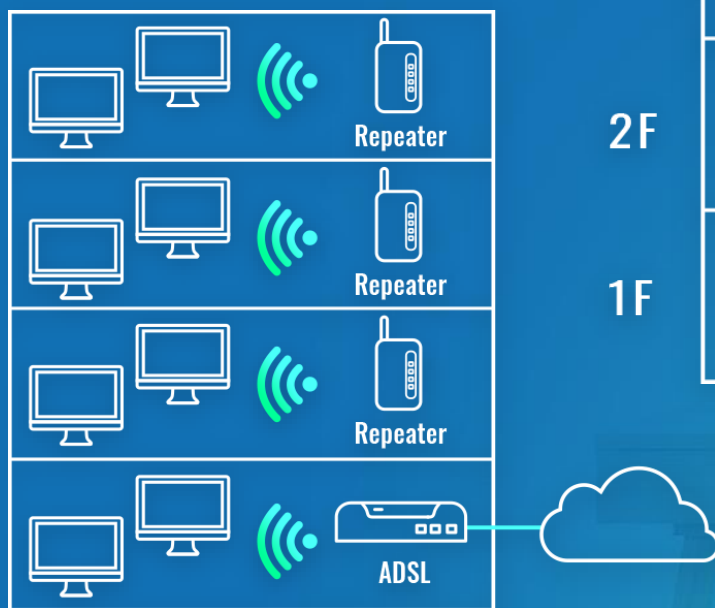

家裡越來越大

- | 看的到網路訊號但傳輸很慢
- | 布建多顆AP造成多SSID，連線麻煩