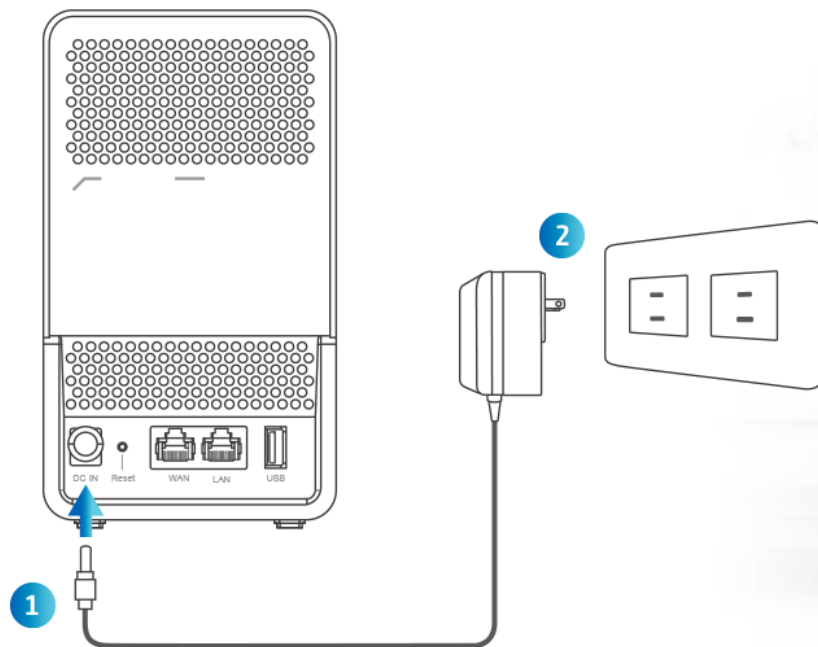

家用無線網路
設備最好能做到什麼？

覆蓋範圍要大

- 1 隨處都有無線訊號
- 2 不需要一直重新連線

滿足在家工作需求

- 1 在家就能連到辦公室的網路
- 2 傳輸效率好

設定簡單方便

- 1 快速把家用網路設備設定
- 2 輕鬆管理

為什麼有了
QHora-301W還
要QMiro-201W